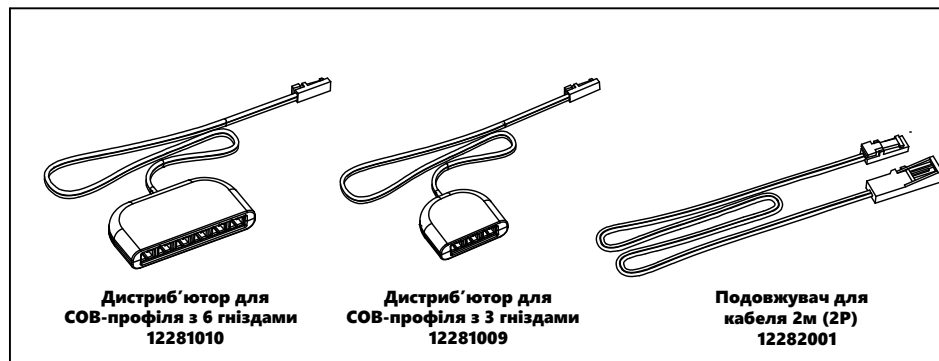

Інструкція з монтажу

NUOMI 诺米

○ Огляд