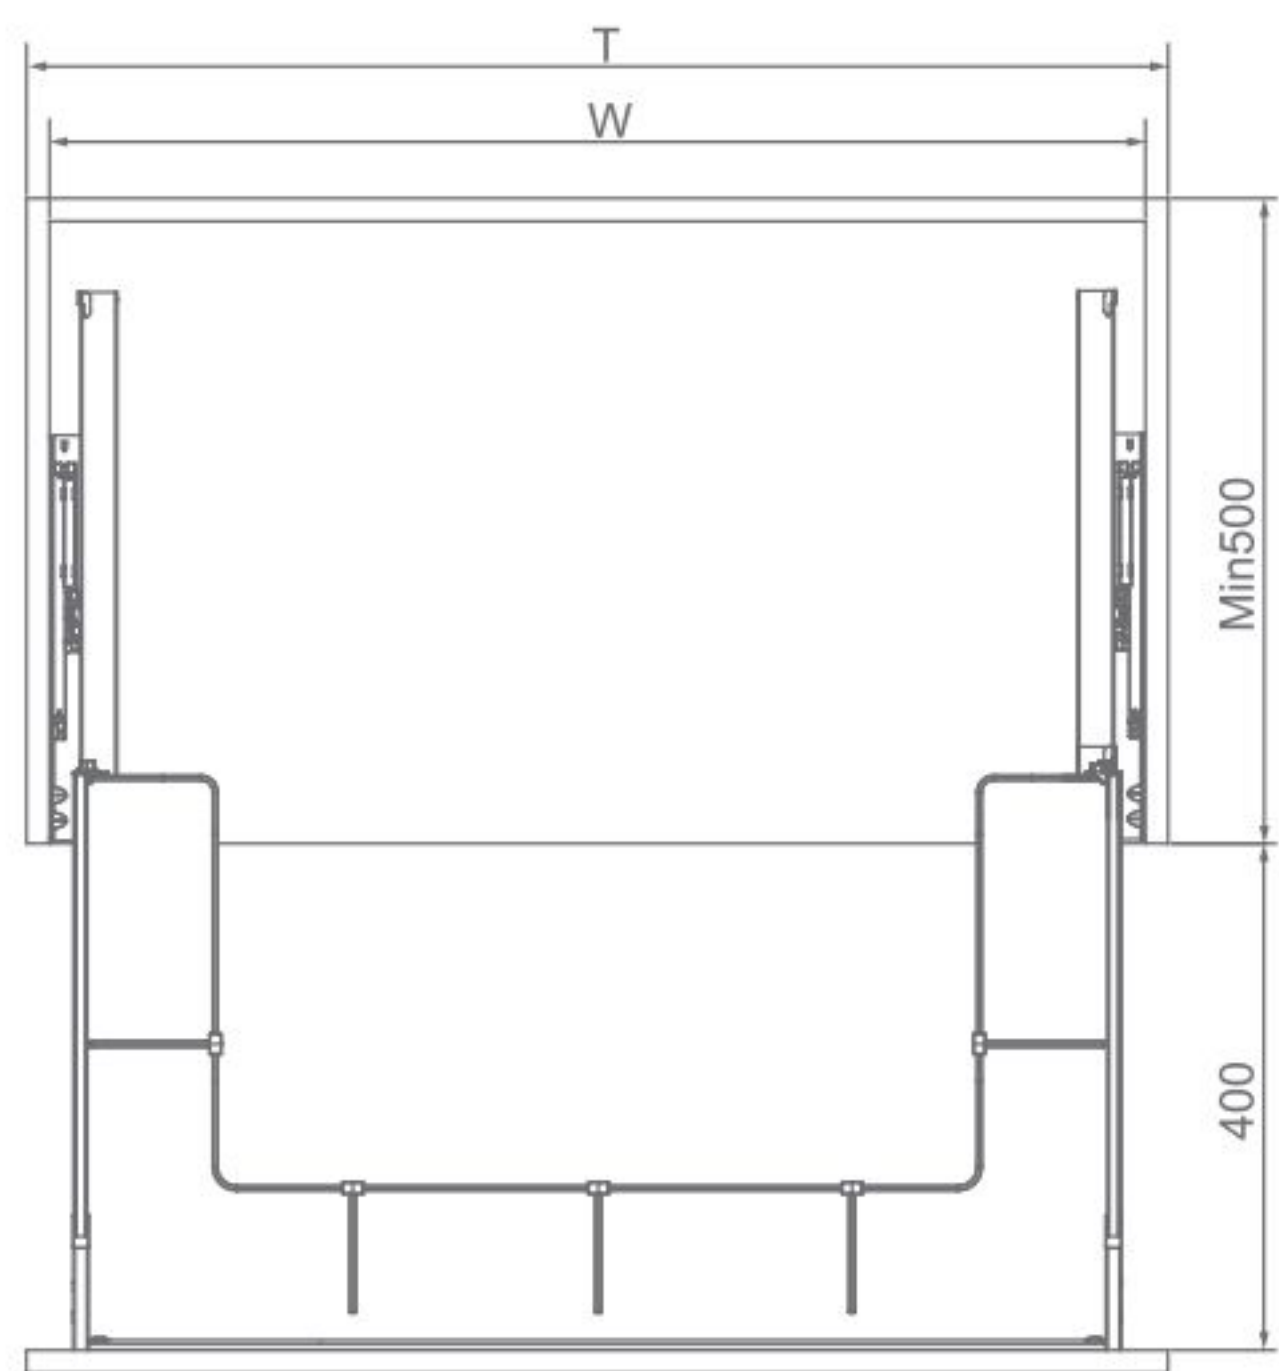

Артикул	Розмір шухляди	Ширина x Глибина x Висота	Матеріал	Обробка поверхні	
Шампанське золото	Елегантний сірий				
3178005	3188005	800mm	(764-768)x471x162mm	Алюміній	Фторокарбонове
3179005	3189005	900mm	(864-868)x471x162mm	Алюміній	Фторокарбонове