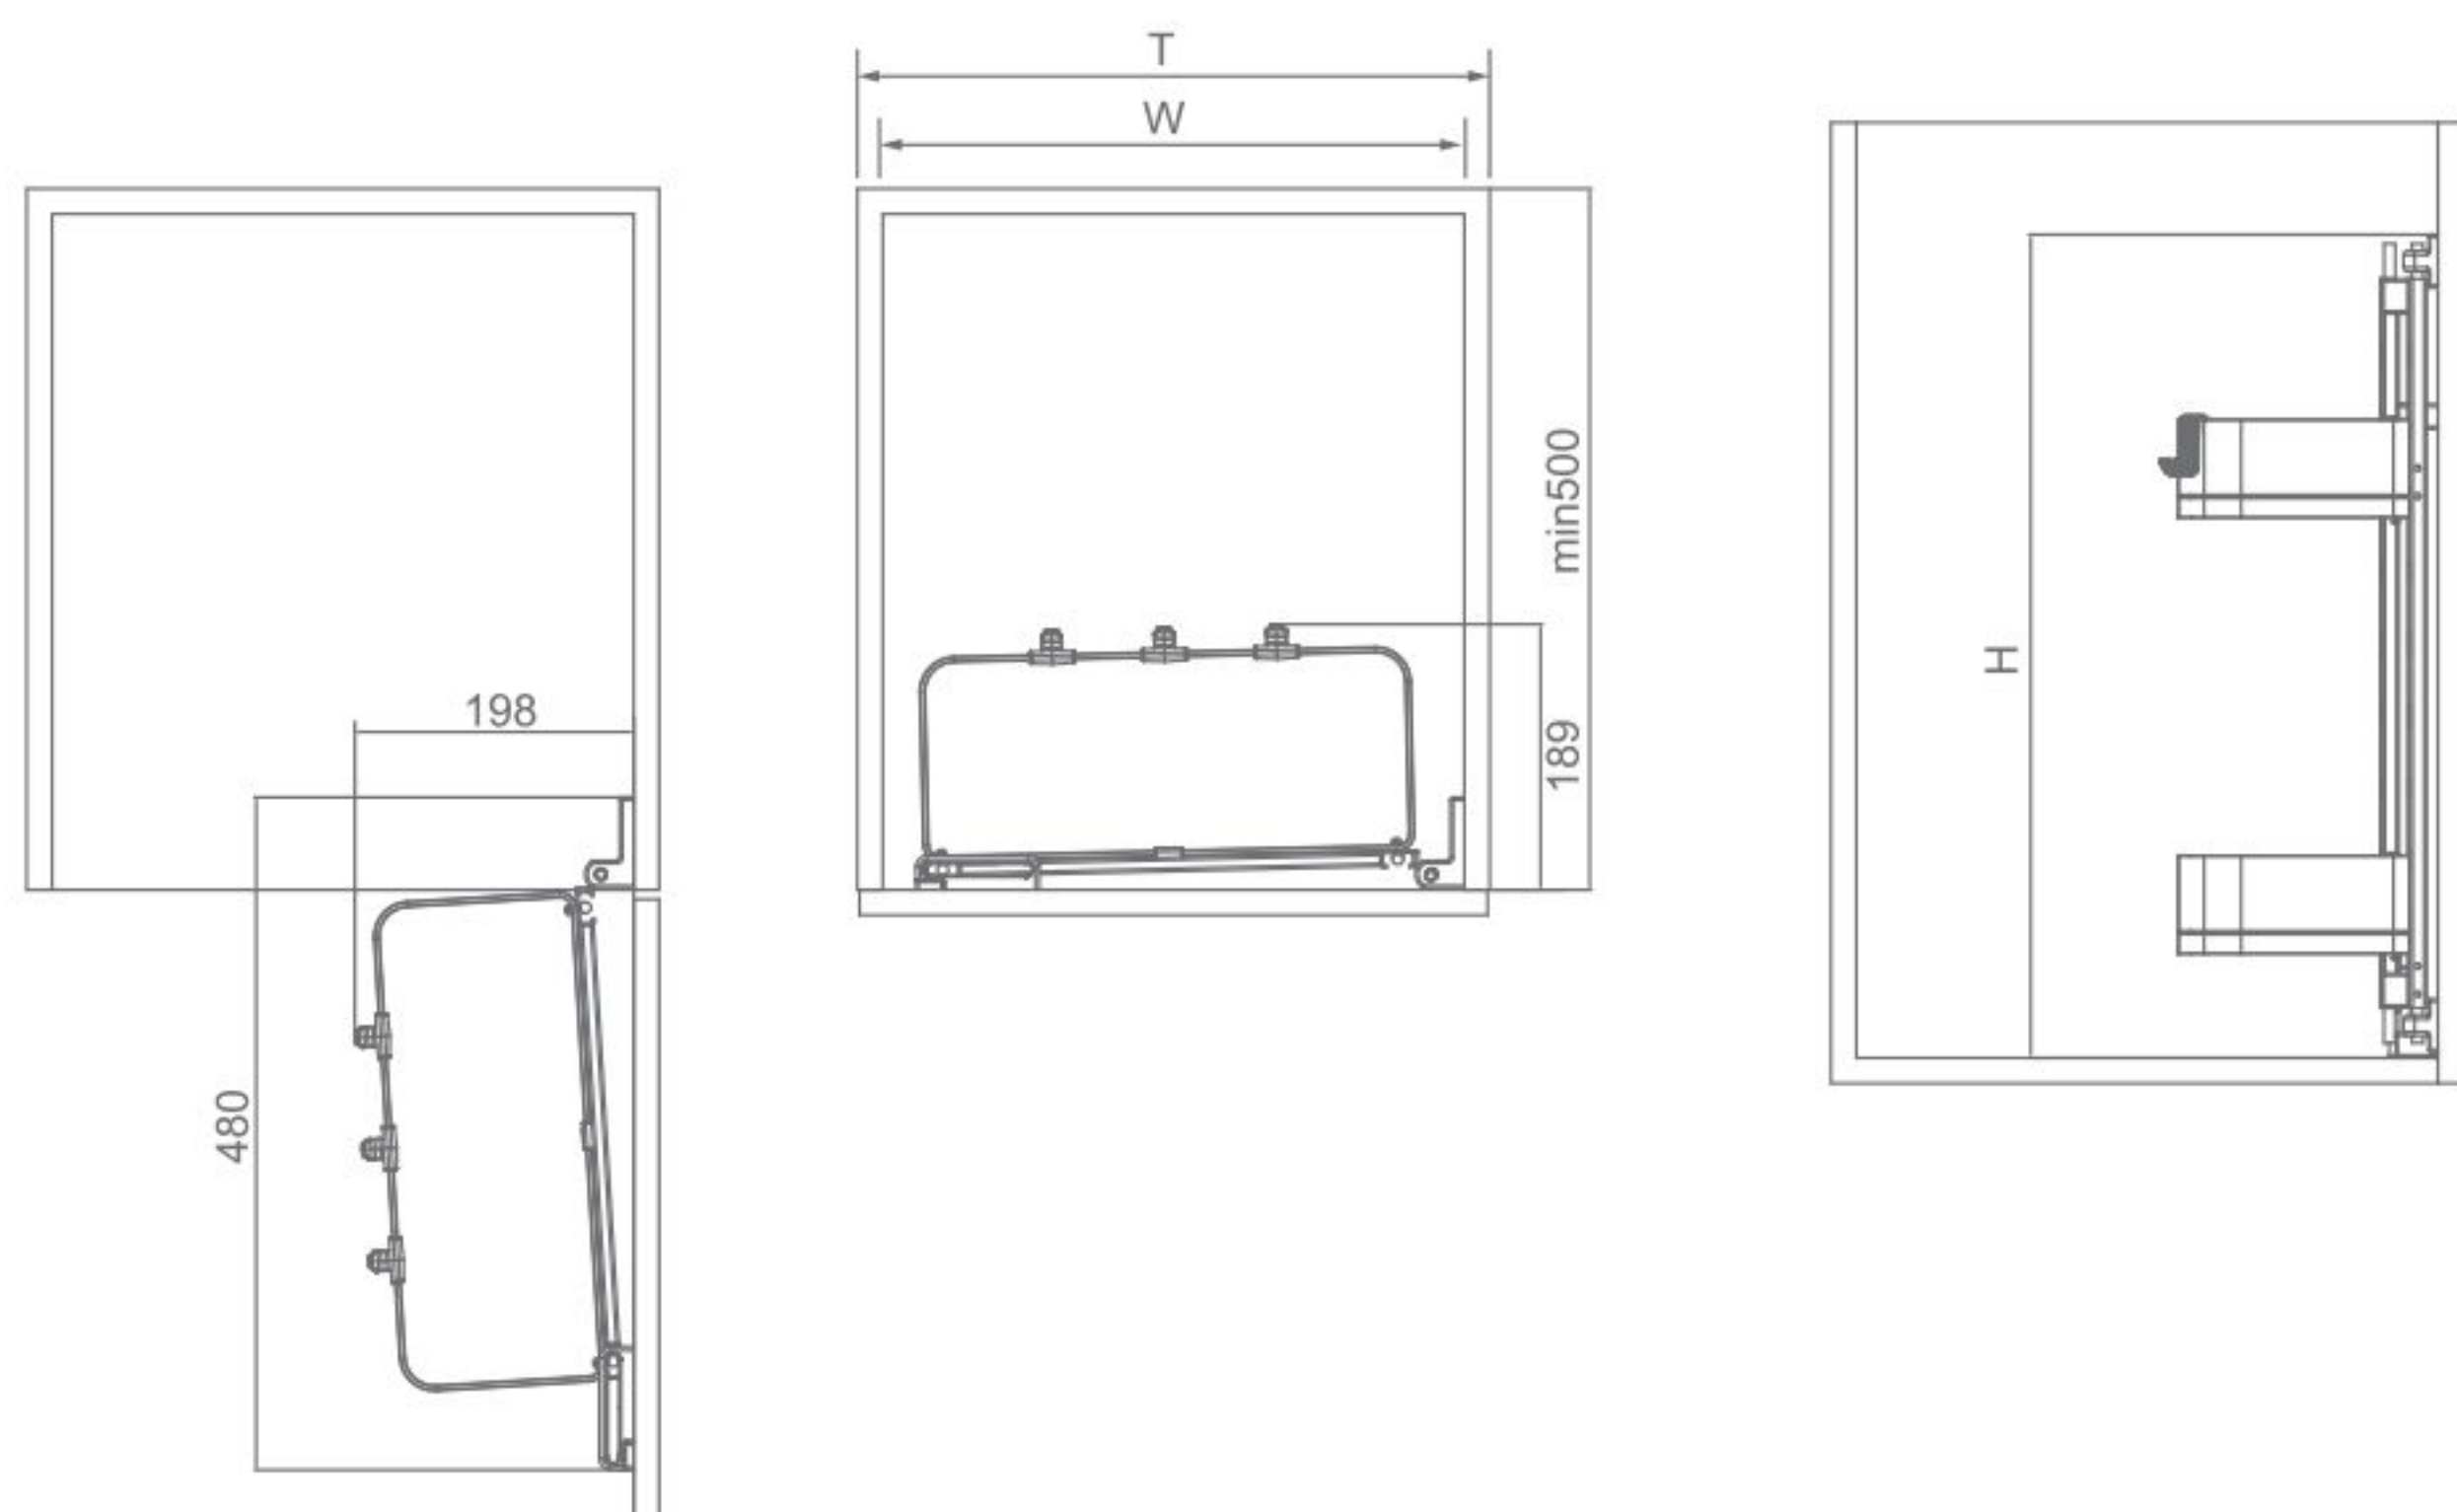

Артикул	Розмір шафки	Ширина x Глибина x Висота	Матеріал	Обробка поверхні
Шампанське золото Елегантний сірий				
3172006	3182006	450mm	382x176x530mm	Алюміній Фторокарбонове
3172007	3182007	600mm	555x176x530mm	Алюміній Фторокарбонове