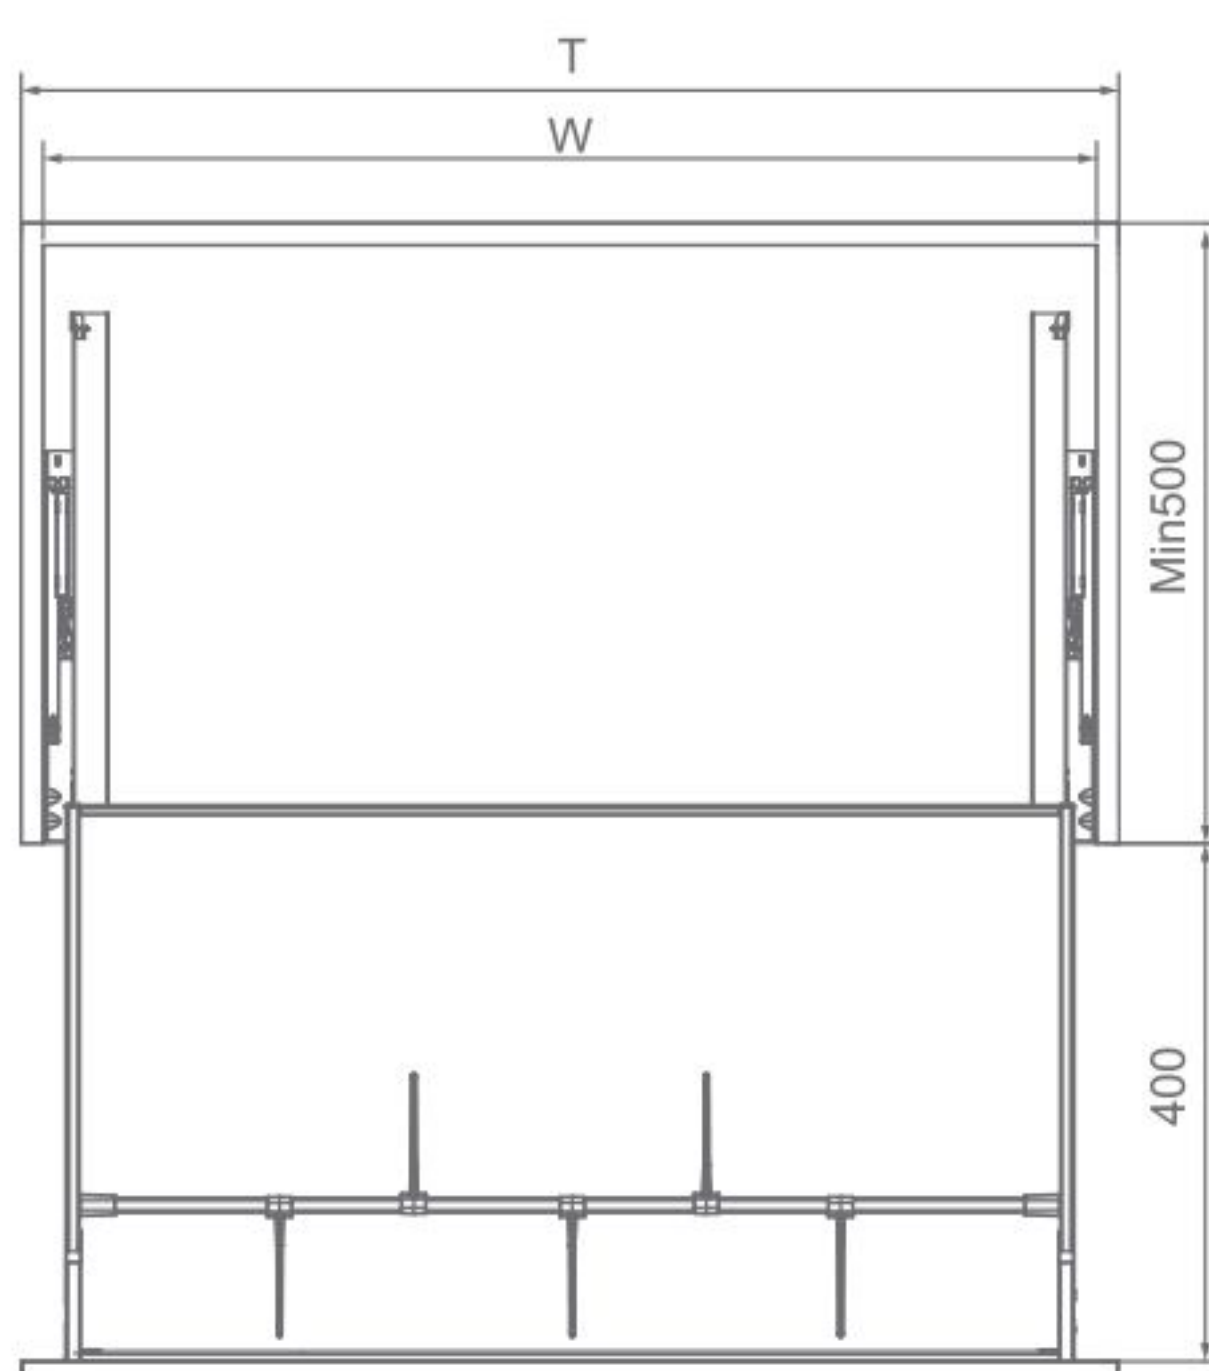

# ВИСУВНА ШУХЛЯДА ДЛЯ ПОСУДУ

Артикул	Розмір шухляди	Ширина x Глибина x Висота	Матеріал	Обробка поверхні	
Шампанське золото	Елегантний сірий				
3176006	3186006	600mm	(564-568)x471x226mm	Алюміній	Фторокарбонове
3177006	3187006	700mm	(664-668)x471x226mm	Алюміній	Фторокарбонове
3177506	3187506	750mm	(714-718)x471x226mm	Алюміній	Фторокарбонове
3178006	3188006	800mm	(764-768)x471x226mm	Алюміній	Фторокарбонове
3179006	3189006	900mm	(864-868)x471x226mm	Алюміній	Фторокарбонове