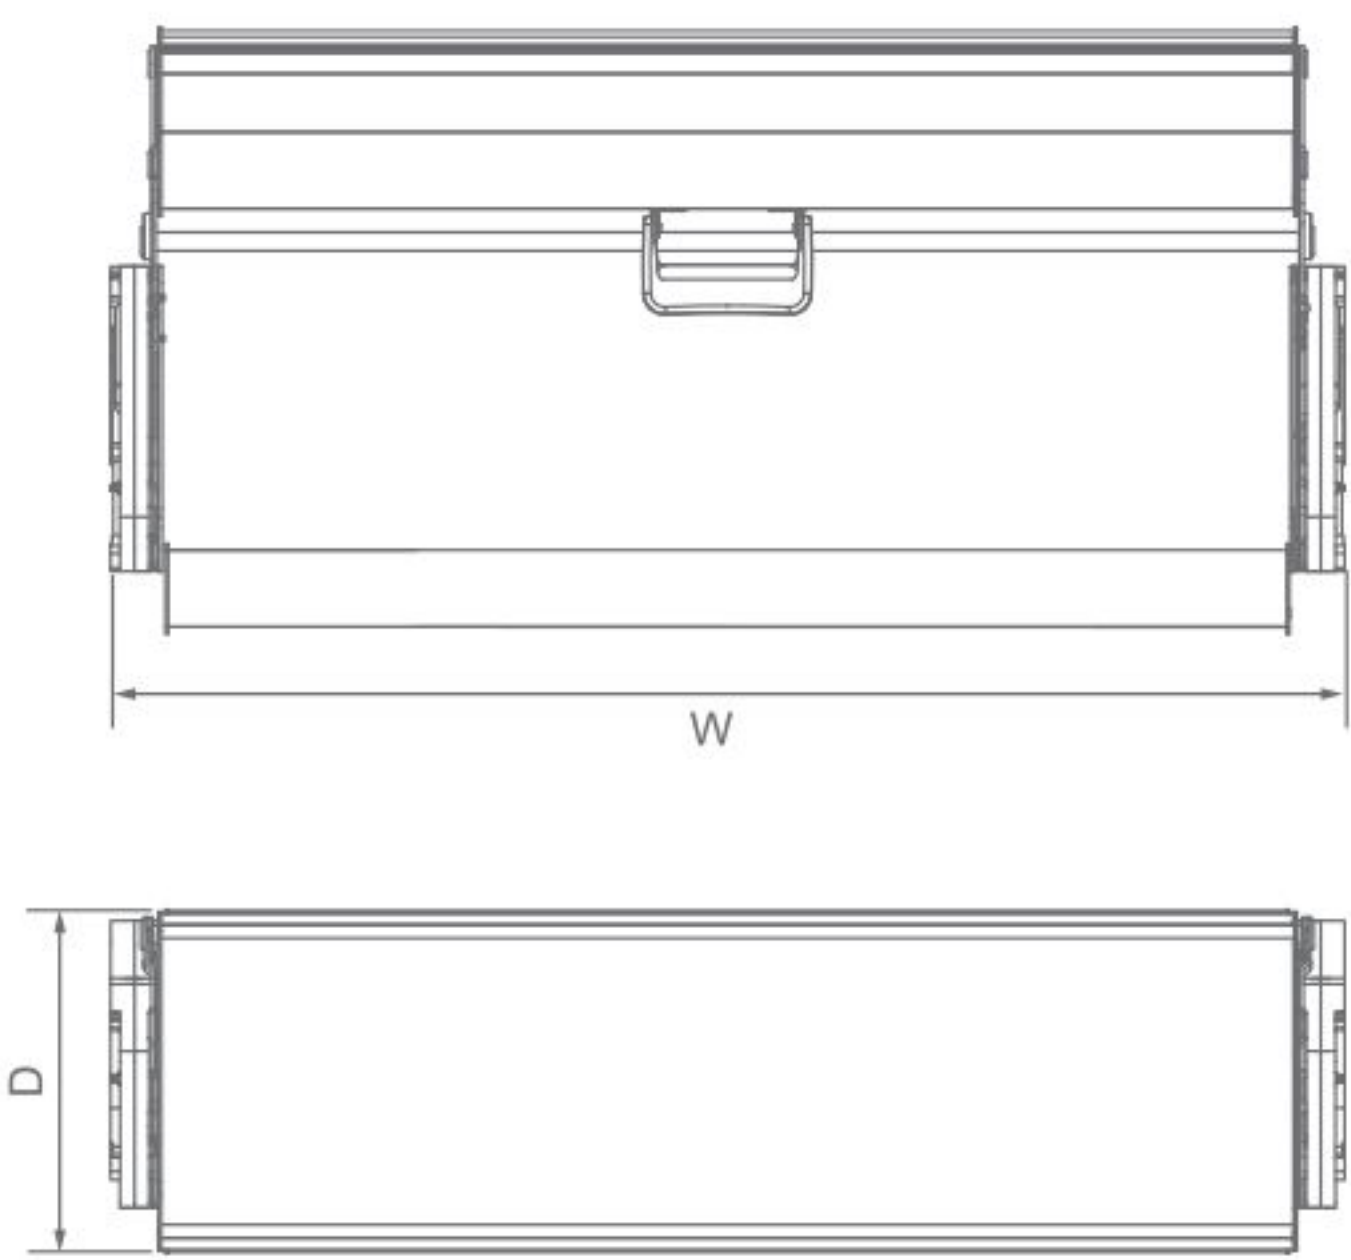

# ЛІФТ ОДНІЄЇ ПОЛИЧКИ

Артикул	Розмір шафки	Ширина x Глибина x Висота	Матеріал	Обробка поверхні	
Шампанське золото	Елегантний сірий				
4176001	4186001	600mm	564x238x381.5mm	Алюміній	Фторокарбонове
4177001	4187001	700mm	664x238x381.5mm	Алюміній	Фторокарбонове
4178001	4188001	800mm	764x238x381.5mm	Алюміній	Фторокарбонове
4179001	4189001	900mm	864x238x381.5mm	Алюміній	Фторокарбонове