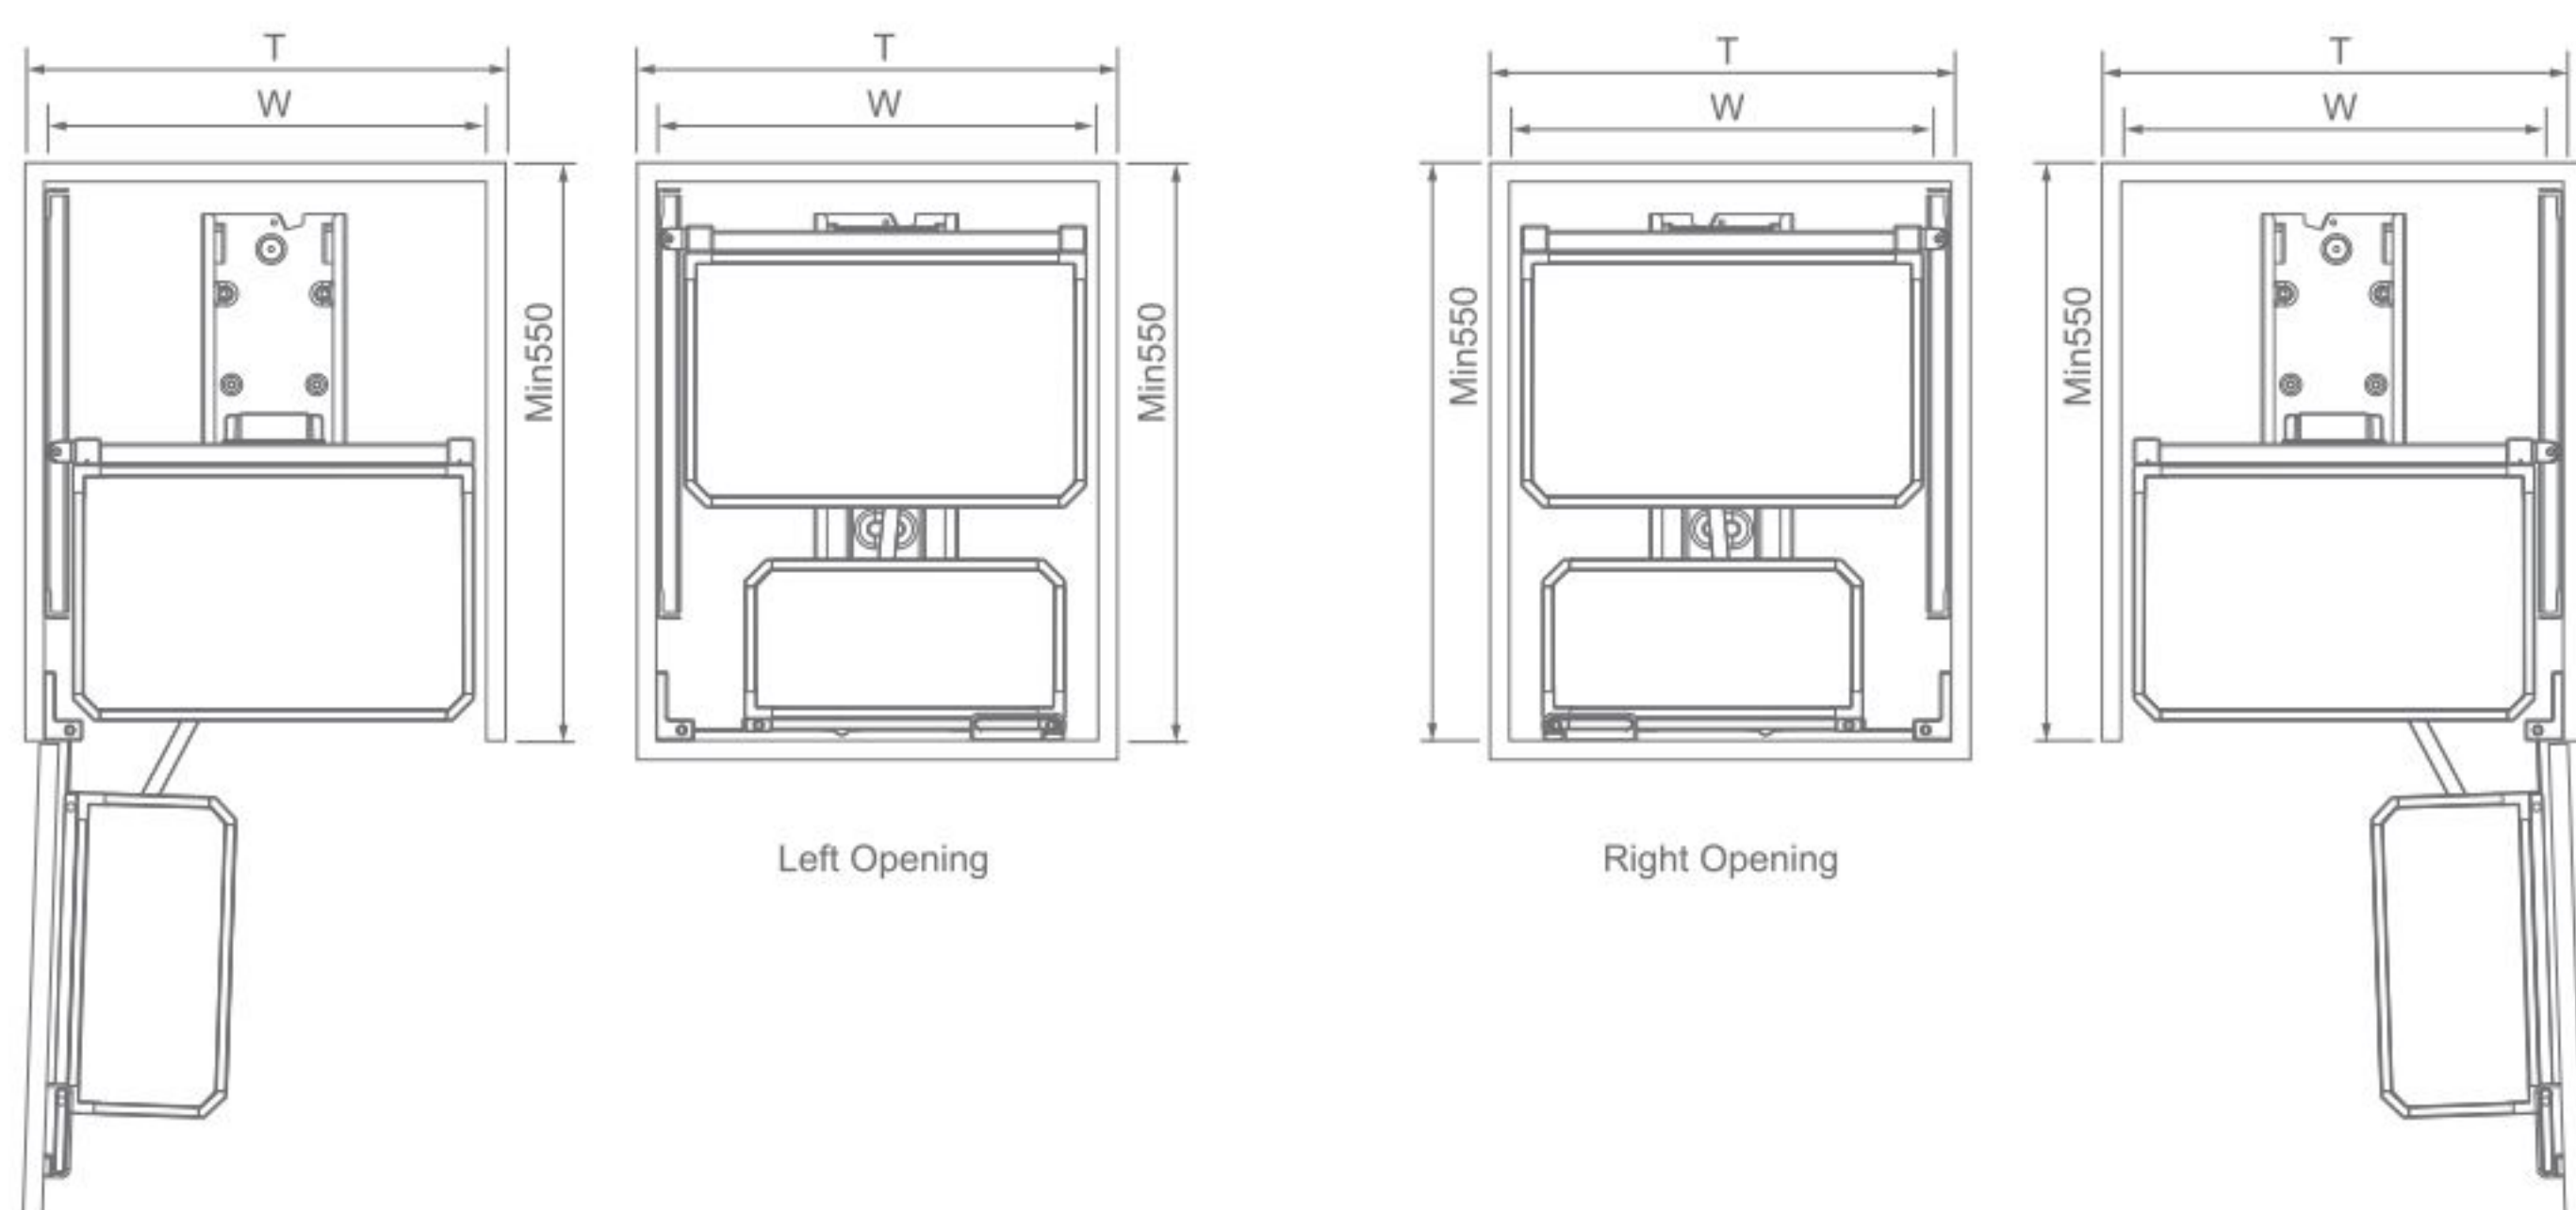

# ГАЛЕРЕЯ ДЛЯ ПРОДУКТІВ

Артикул рами	Артикул кошика	Артикул рами	Артикул кошика	Розмір шафки	Ширина x Глибина x Висота	Опис
Шампанське золото	Елегантний сірий	Шампанське золото	Елегантний сірий			
2020001C	2020001B	2020171	2020181	450mm	405x500x(1180above)mm	4рівні
2020002C	2020002B	2020172	2020182	450mm	405x500x(1430above)mm	5рівнів
2020003C	2020003B	2020173	2020183	450mm	405x500x(1780above)mm	6рівнів
2020004C	2020004B	2020174	2020184	600mm	555x500x(1180above)mm	4рівні
2020005C	2020005B	2020175	2020185	600mm	555x500x(1430above)mm	5рівнів
2020006C	2020006B	2020176	2020186	600mm	555x500x(1780above)mm	6рівнів