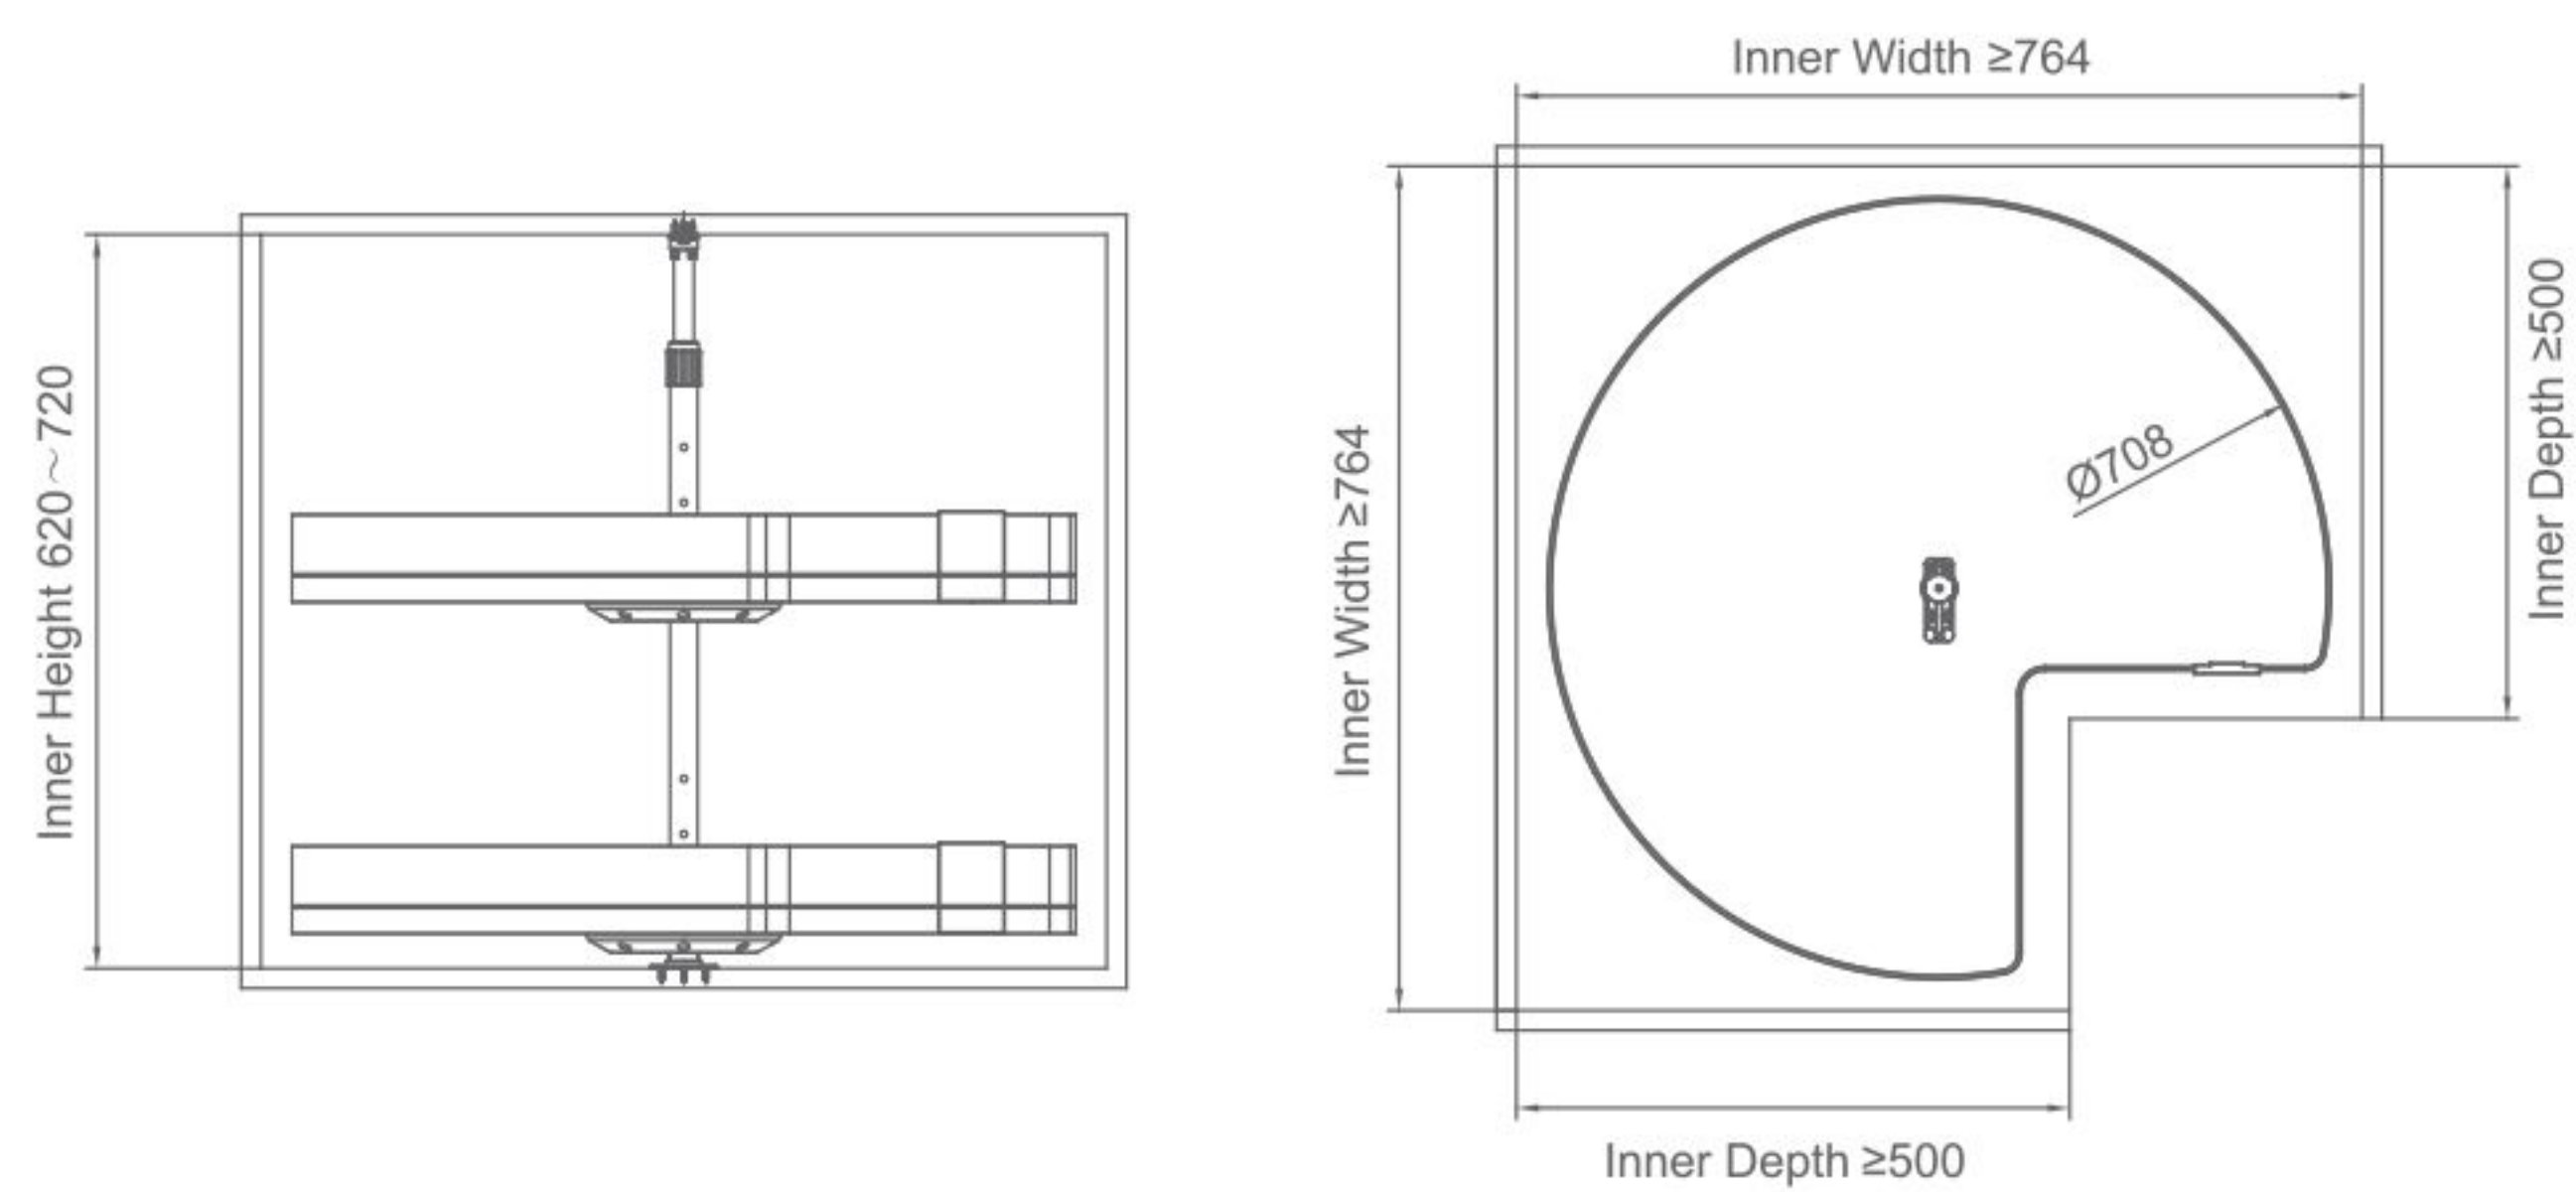

Артикул рами	Розмір шафки	Ширина x Глибина x Висота	Матеріал	Обробка поверхні
Шампанське золото	Елегантний сірий			
1030061	1030071	800-1000mm	ф 710xH(620-720)mm	Алюміній
				Фторокарбонове