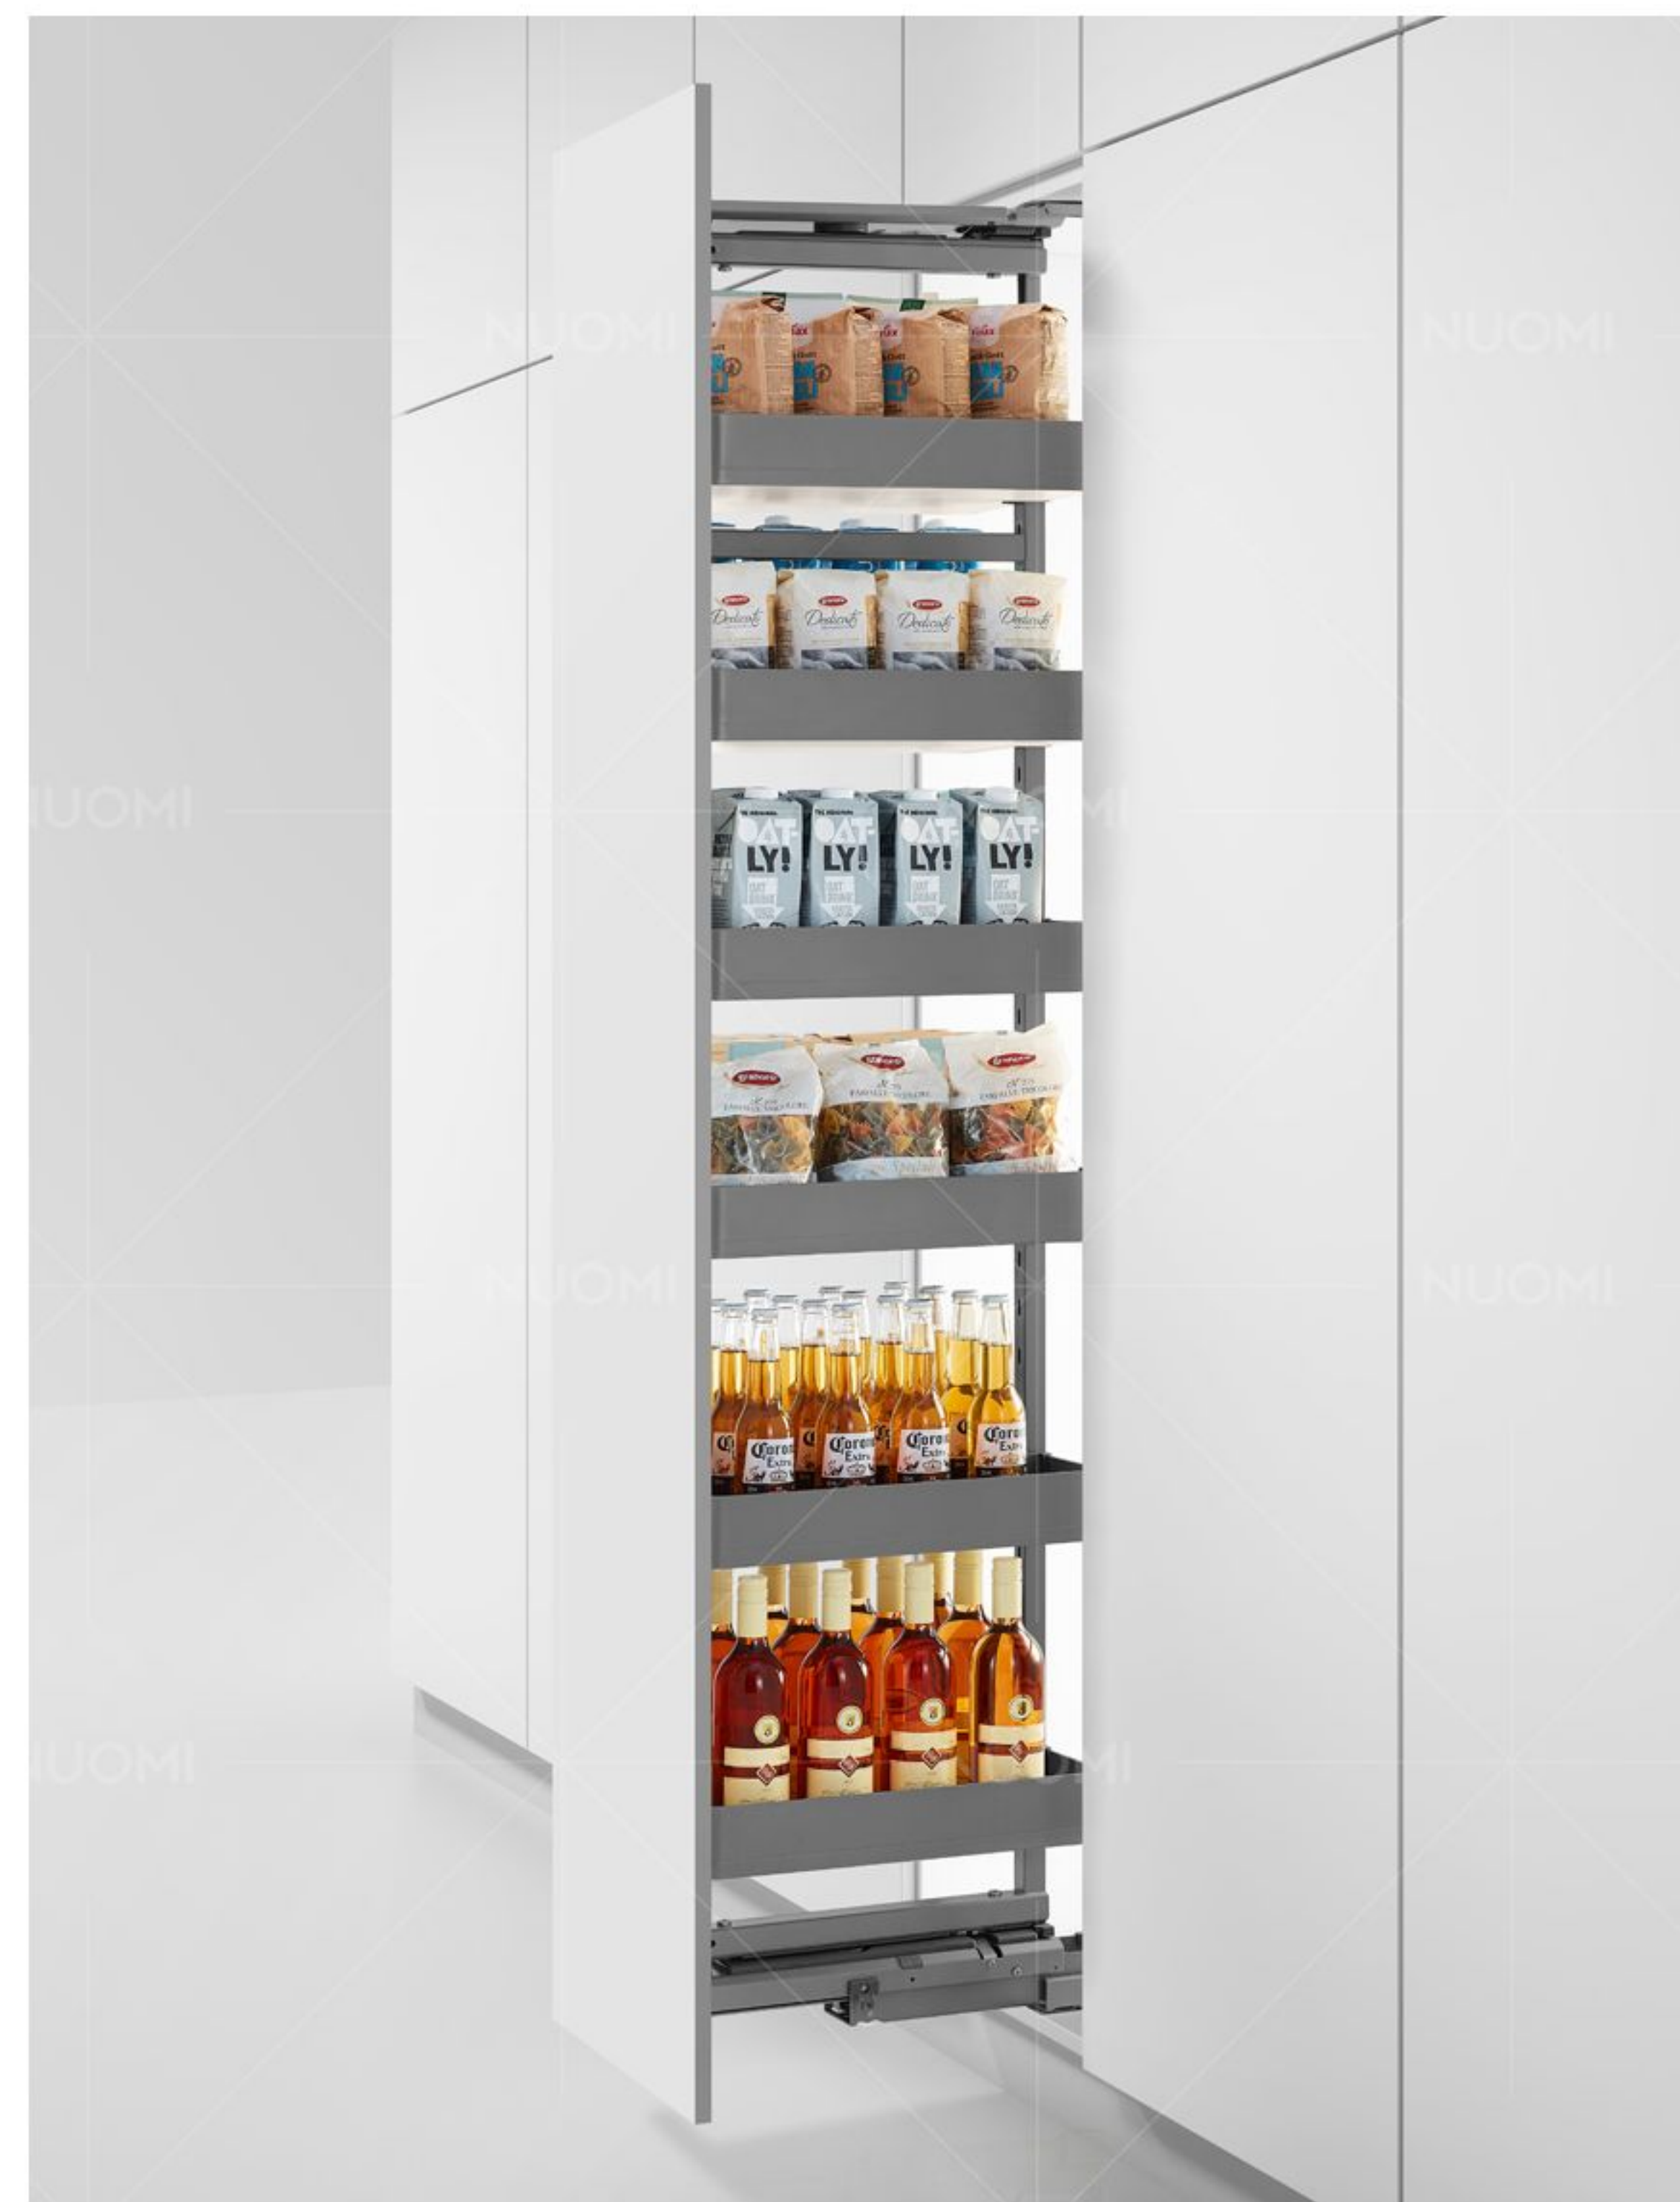

ОБЕРТОВА БАГАТОСЕКЦІЙНА ШАФКА

Артикул рами (Обертання на 180°)		Артикул кошика		Артикул рами		Розмір шафки	Ширина x Глибина x Висота	Опис
Шампанське золото	Елегантний сірий	Шампанське золото	Елегантний сірий	Шампанське золото	Елегантний сірий	300mm	240x480x(1180-1480)mm	4рівні
2010001C	2010001B	2010171	2010181	2010007C	2010007B	300mm	240x480x(1430-1730)mm	5рівнів
2010002C	2010002B	2010172	2010182	2010007C	2010007B	300mm	240x480x(1780-2080)mm	6рівнів
2010003C	2010003B	2010173	2010183	2010007C	2010007B	300mm	340x480x(1180-1480)mm	4рівні
2010001C	2010001B	2010174	2010184	2010008C	2010008B	400mm	340x480x(1430-1730)mm	5рівнів
2010002C	2010002B	2010175	2010185	2010008C	2010008B	400mm	340x480x(1780-2080)mm	6рівнів
2010003C	2010003B	2010176	2010186	2010008C	2010008B	400mm