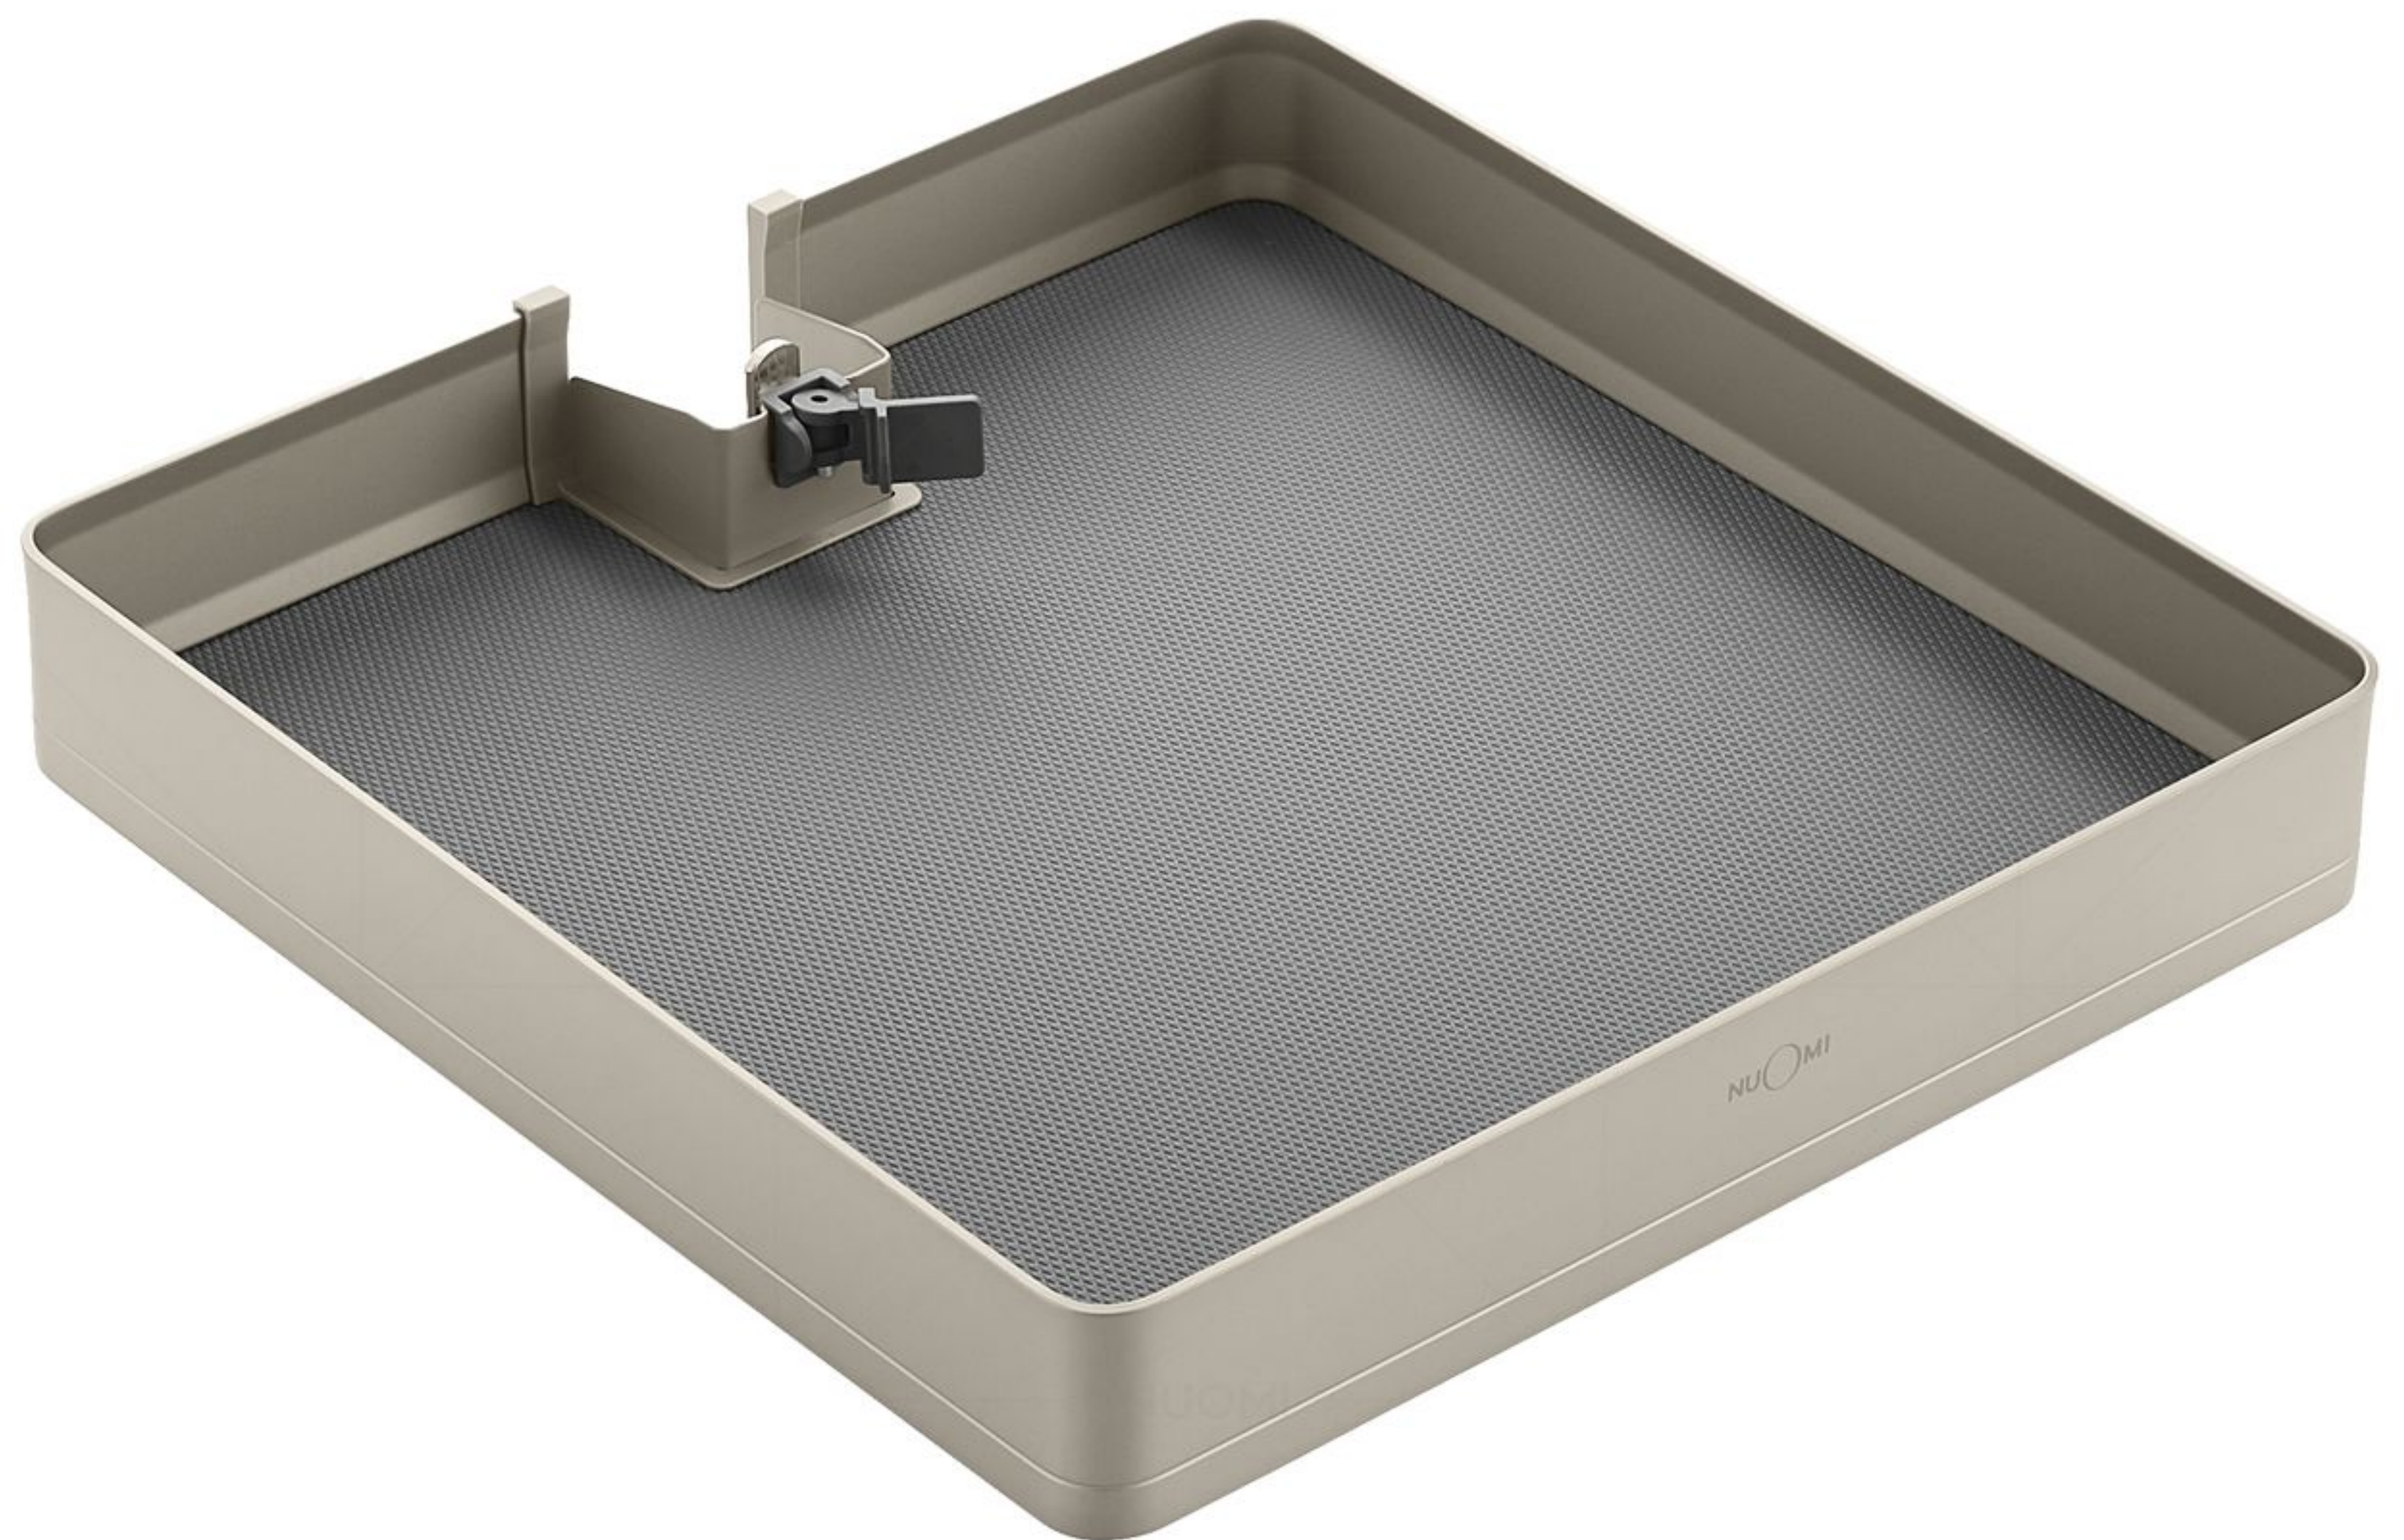

Функція та Технологія

Функція

Даний продукт вирізняється комплектуванням направляючими здатними впоратись із надважкими завданнями, що виготовлені за німецькою технологією. Фасадні дверцята рекомендовано комплектувати завісами у 165°. Полочки даної конструкції легко розмістити на необхідній для Вас висоті

Якість

Боковини кошиків виготовлені з високоякісного авіаційного алюмінієвого сплаву, з фторокарбоним покриттям. Витривалі та стійкі до корозії та стирання. Какас виготовлений із високоякісної сталі, точність зварки забезпечує бездоганну геометрію наслідком чого є плавний та стабільний рух.

Дизайн

Дві варіанти кольору: Шампанське золото та Елегантно сірий. Дизайн бічних панелей інтерпретує мінімалізм та стиль легкої розкоші, підкреслюючи смак власників кухні. Дно покрите протиковзким килимком, що запобігає зіткненням предметів та пропонуючи легкість очищення.

Зберігання

Рекомендується використовувати для зберігання частовживаних кухонних аксесуарів, дрібної техніки, продуктів тощо

Навантаження

Загальна максимальна вантажопідйомність - 75 кг, максимальна вантажопідйомність кожного кошика - 15 кг.