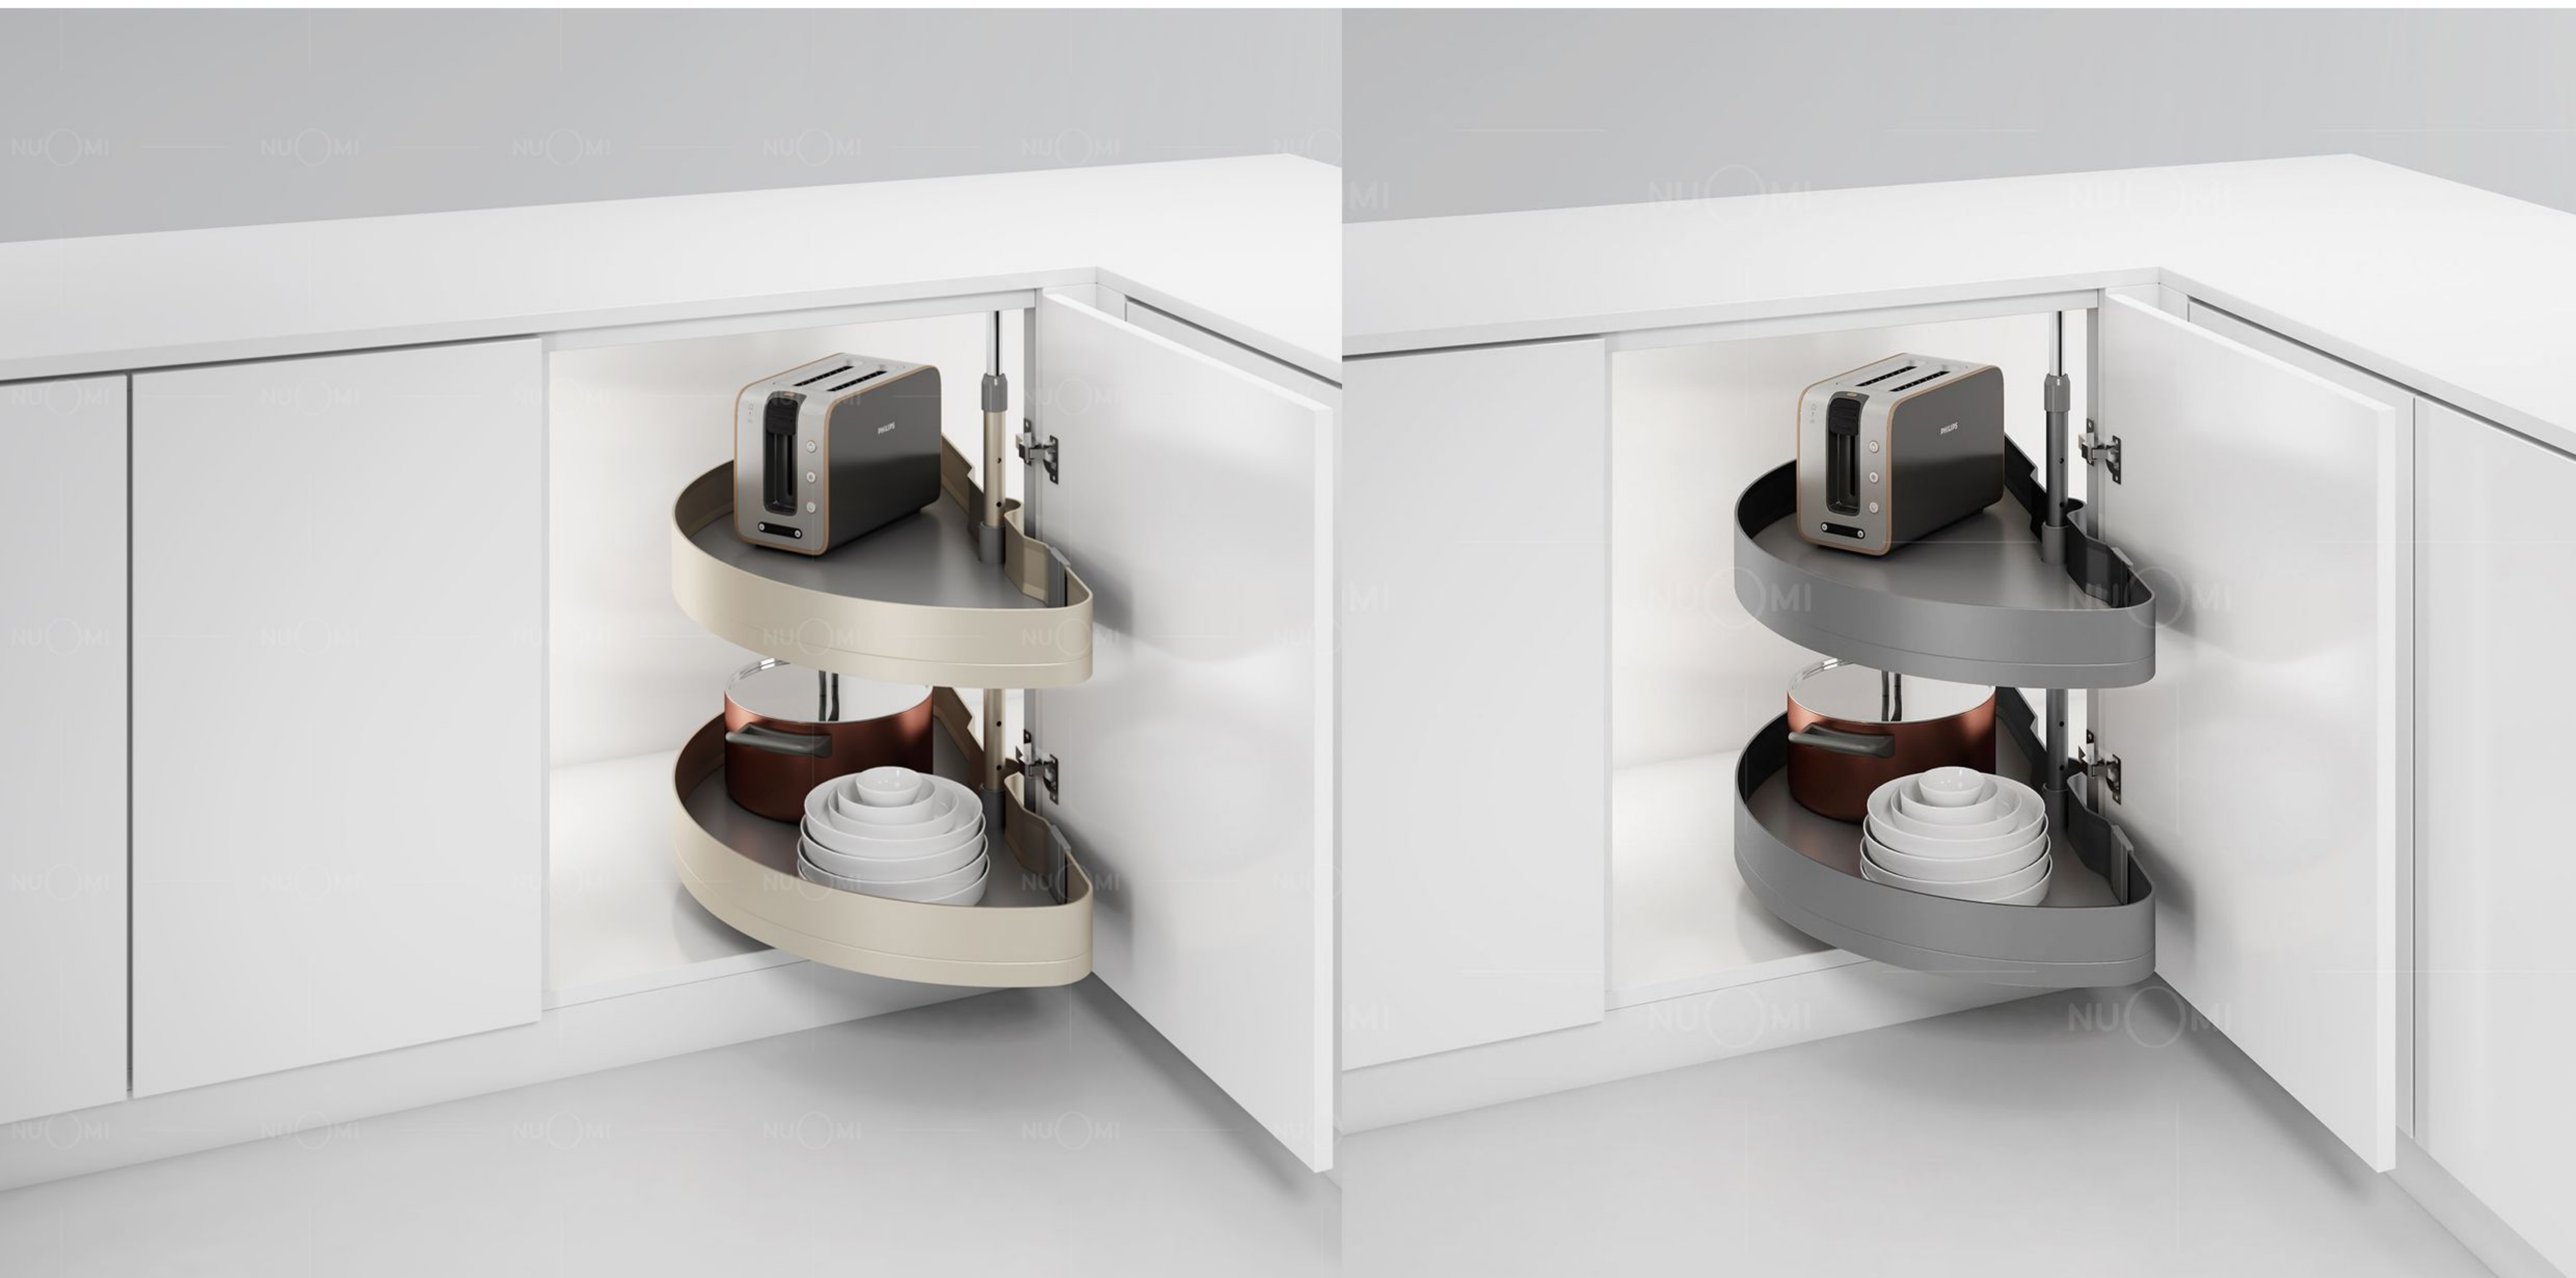

ПОВОРОТНА ПОЛИЦЯ ENCANTO 180°