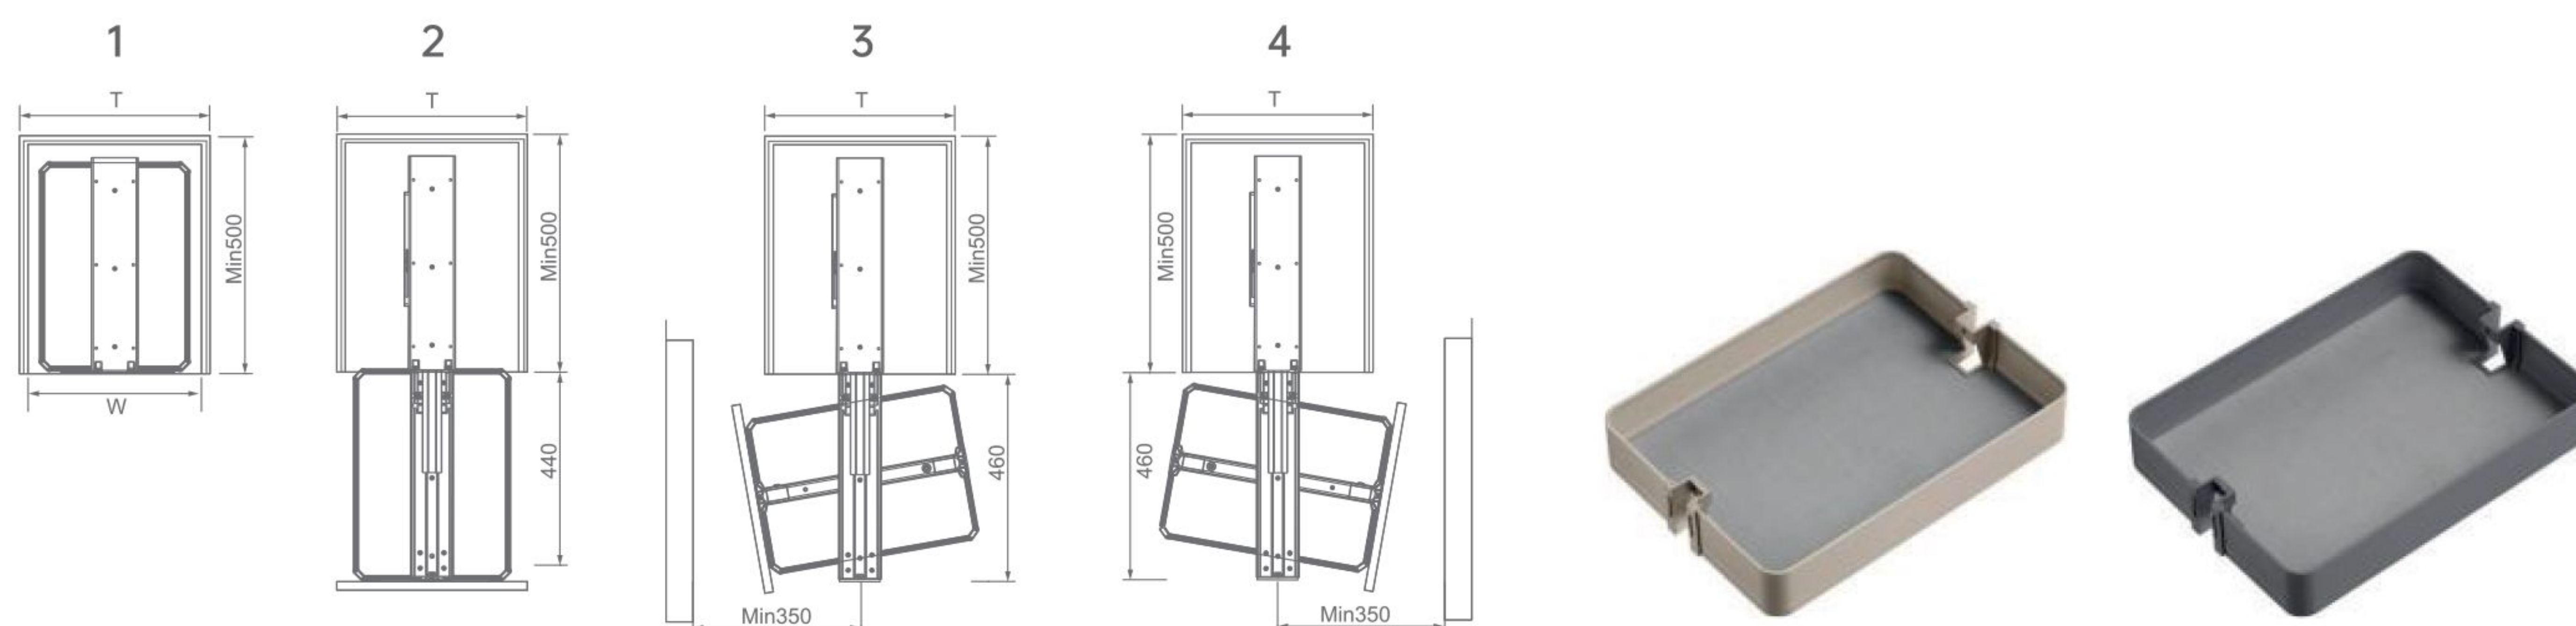

# ОБЕРТОВА БАГАТОСЕКЦІЙНА ШАФКА

Артикул рами (Обертання на 180°)		Артикул кошика		Артикул рами		Розмір шафки	Ширина x Глибина x Висота	Опис
Шампанське золото	Елегантний сірий	Шампанське золото	Елегантний сірий	Шампанське золото	Елегантний сірий	300mm	240x480x(1180-1480)mm	4рівні
2010001C	2010001B	2010171	2010181	2010007C	2010007B	300mm	240x480x(1430-1730)mm	5рівнів
2010002C	2010002B	2010172	2010182	2010007C	2010007B	300mm	240x480x(1780-2080)mm	6рівнів
2010003C	2010003B	2010173	2010183	2010007C	2010007B	300mm	340x480x(1180-1480)mm	4рівні
2010001C	2010001B	2010174	2010184	2010008C	2010008B	400mm	340x480x(1430-1730)mm	5рівнів
2010002C	2010002B	2010175	2010185	2010008C	2010008B	400mm	340x480x(1780-2080)mm	6рівнів
2010003C	2010003B	2010176	2010186	2010008C	2010008B	400mm		