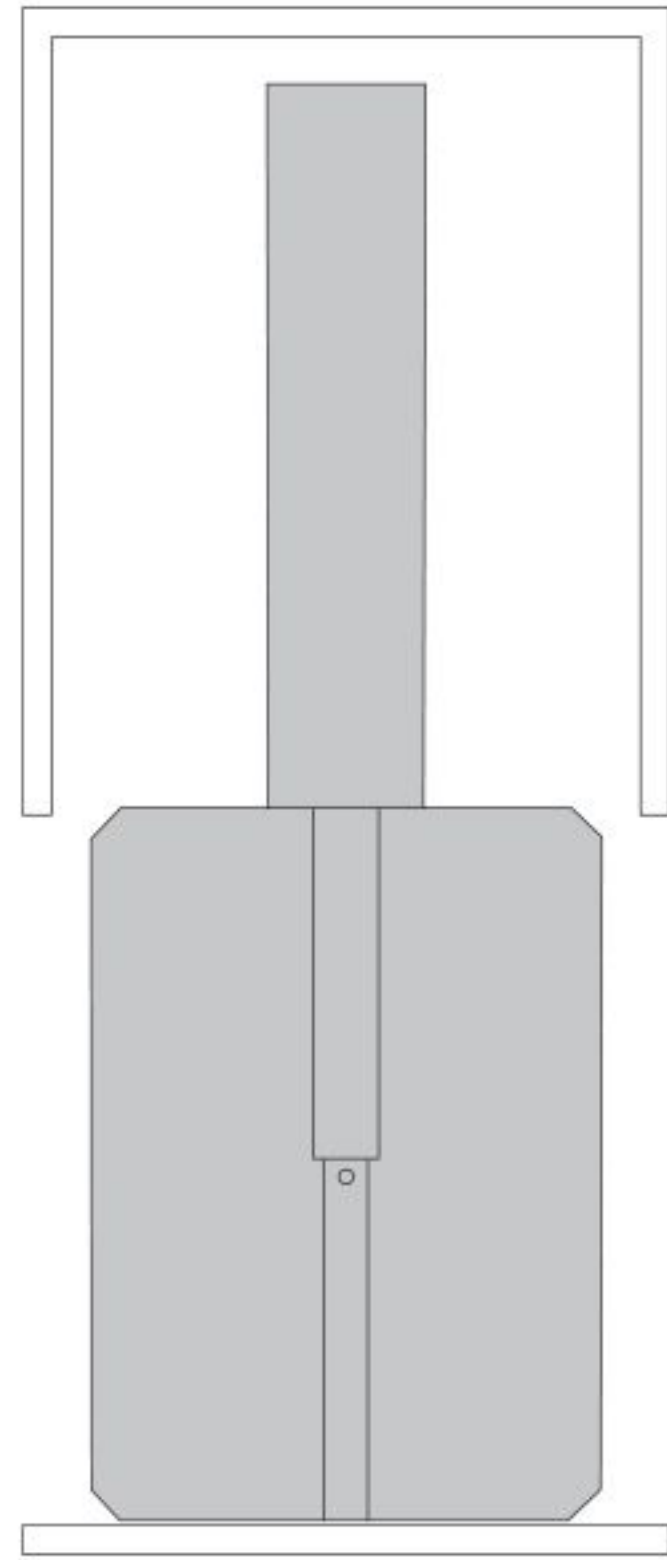

Напрямок руху

1

2

3

4

Ємність для зберігання

Завдяки втіленій технологічній особливості направляючої високого навантаження рух шапки створить особливе відчуття впевненості, забезпечить тривалу експлуатацію.