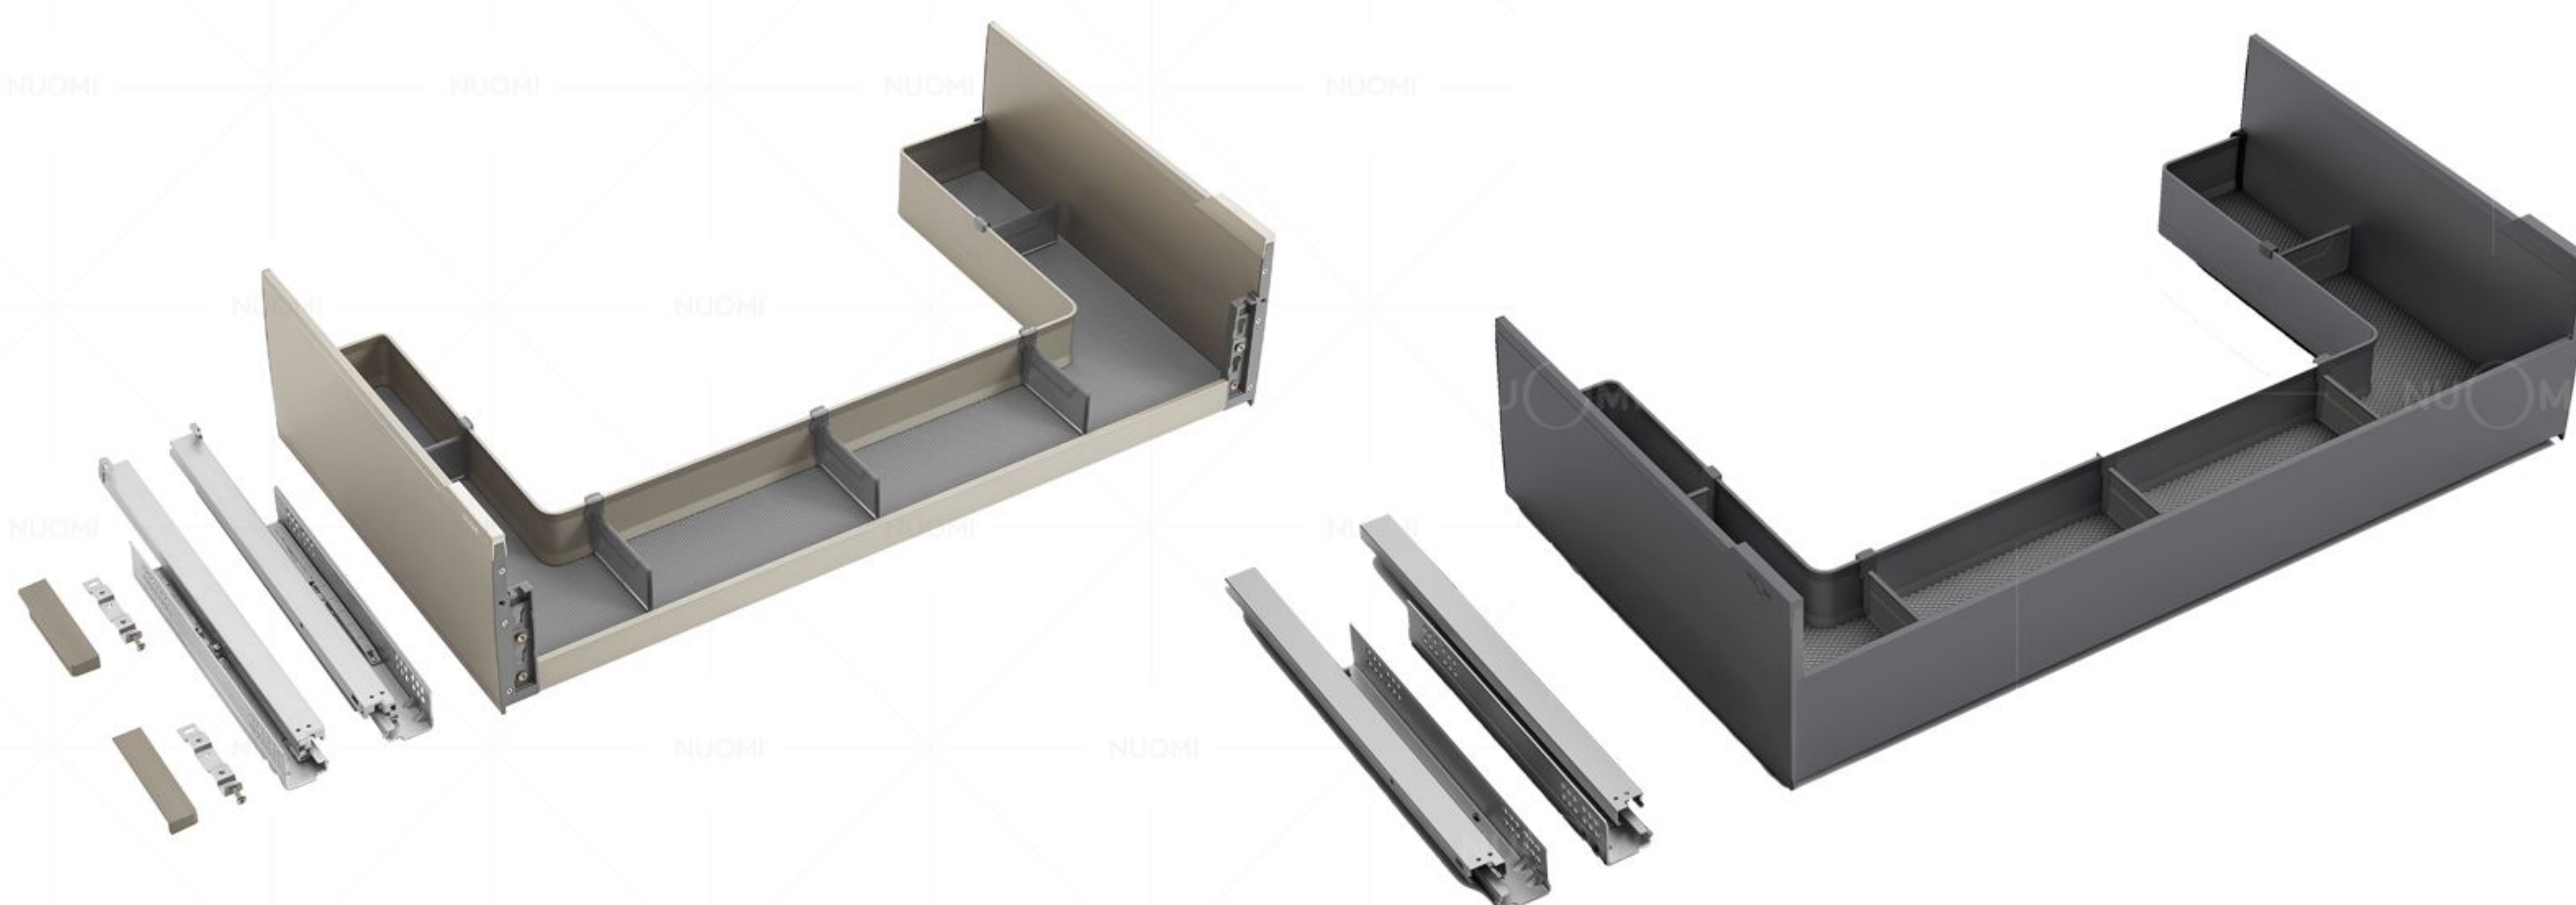

Артикул	Розмір шухляди	Ширина x Глибина x Висота	Матеріал	Обробка поверхні	
Шампанське золото	Елегантний сірий				
3178009	3188009	800mm	(764-768)x471x226mm	Алюміній	Фторокарбонове
3179009	3189009	900mm	(864-868)x471x226mm	Алюміній	Фторокарбонове