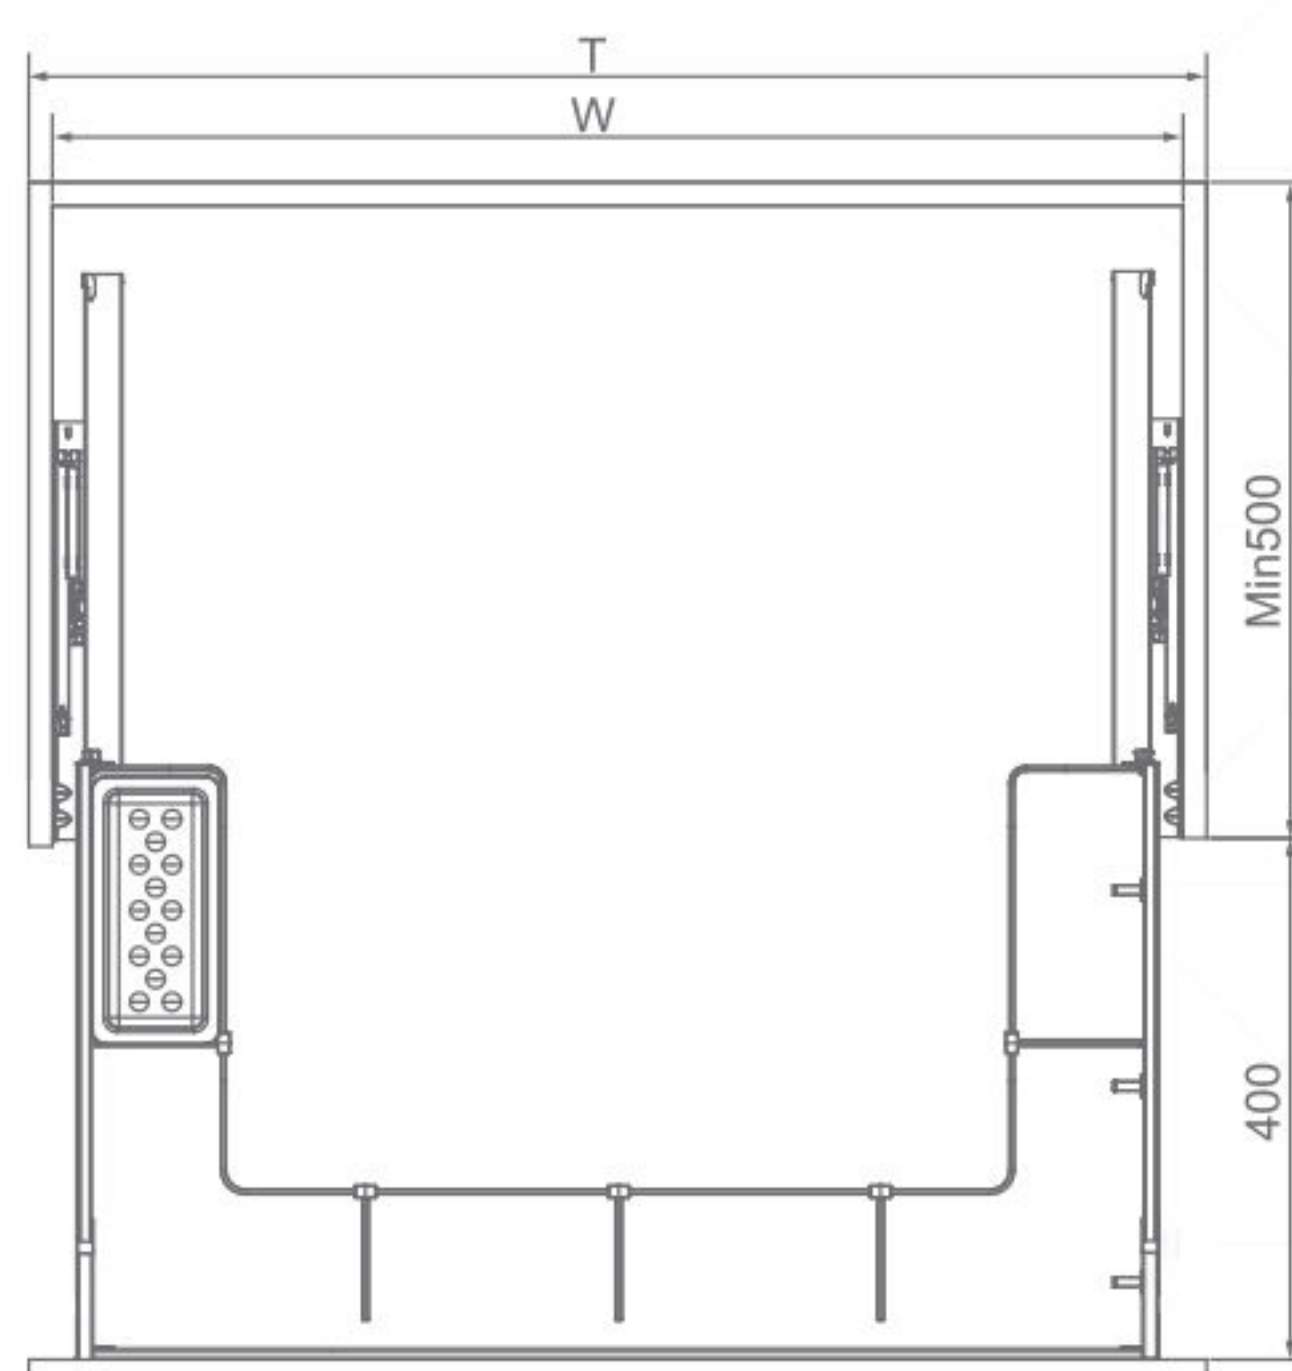

Артикул	Розмір шухляди	Ширина x Глибина x Висота	Матеріал	Обробка поверхні	
Шампанське золото	Елегантний сірий				
3178009	3188009	800mm	(764-768)x471x226mm	Алюміній	Фторокарбонове
3179009	3189009	900mm	(864-868)x471x226mm	Алюміній	Фторокарбонове