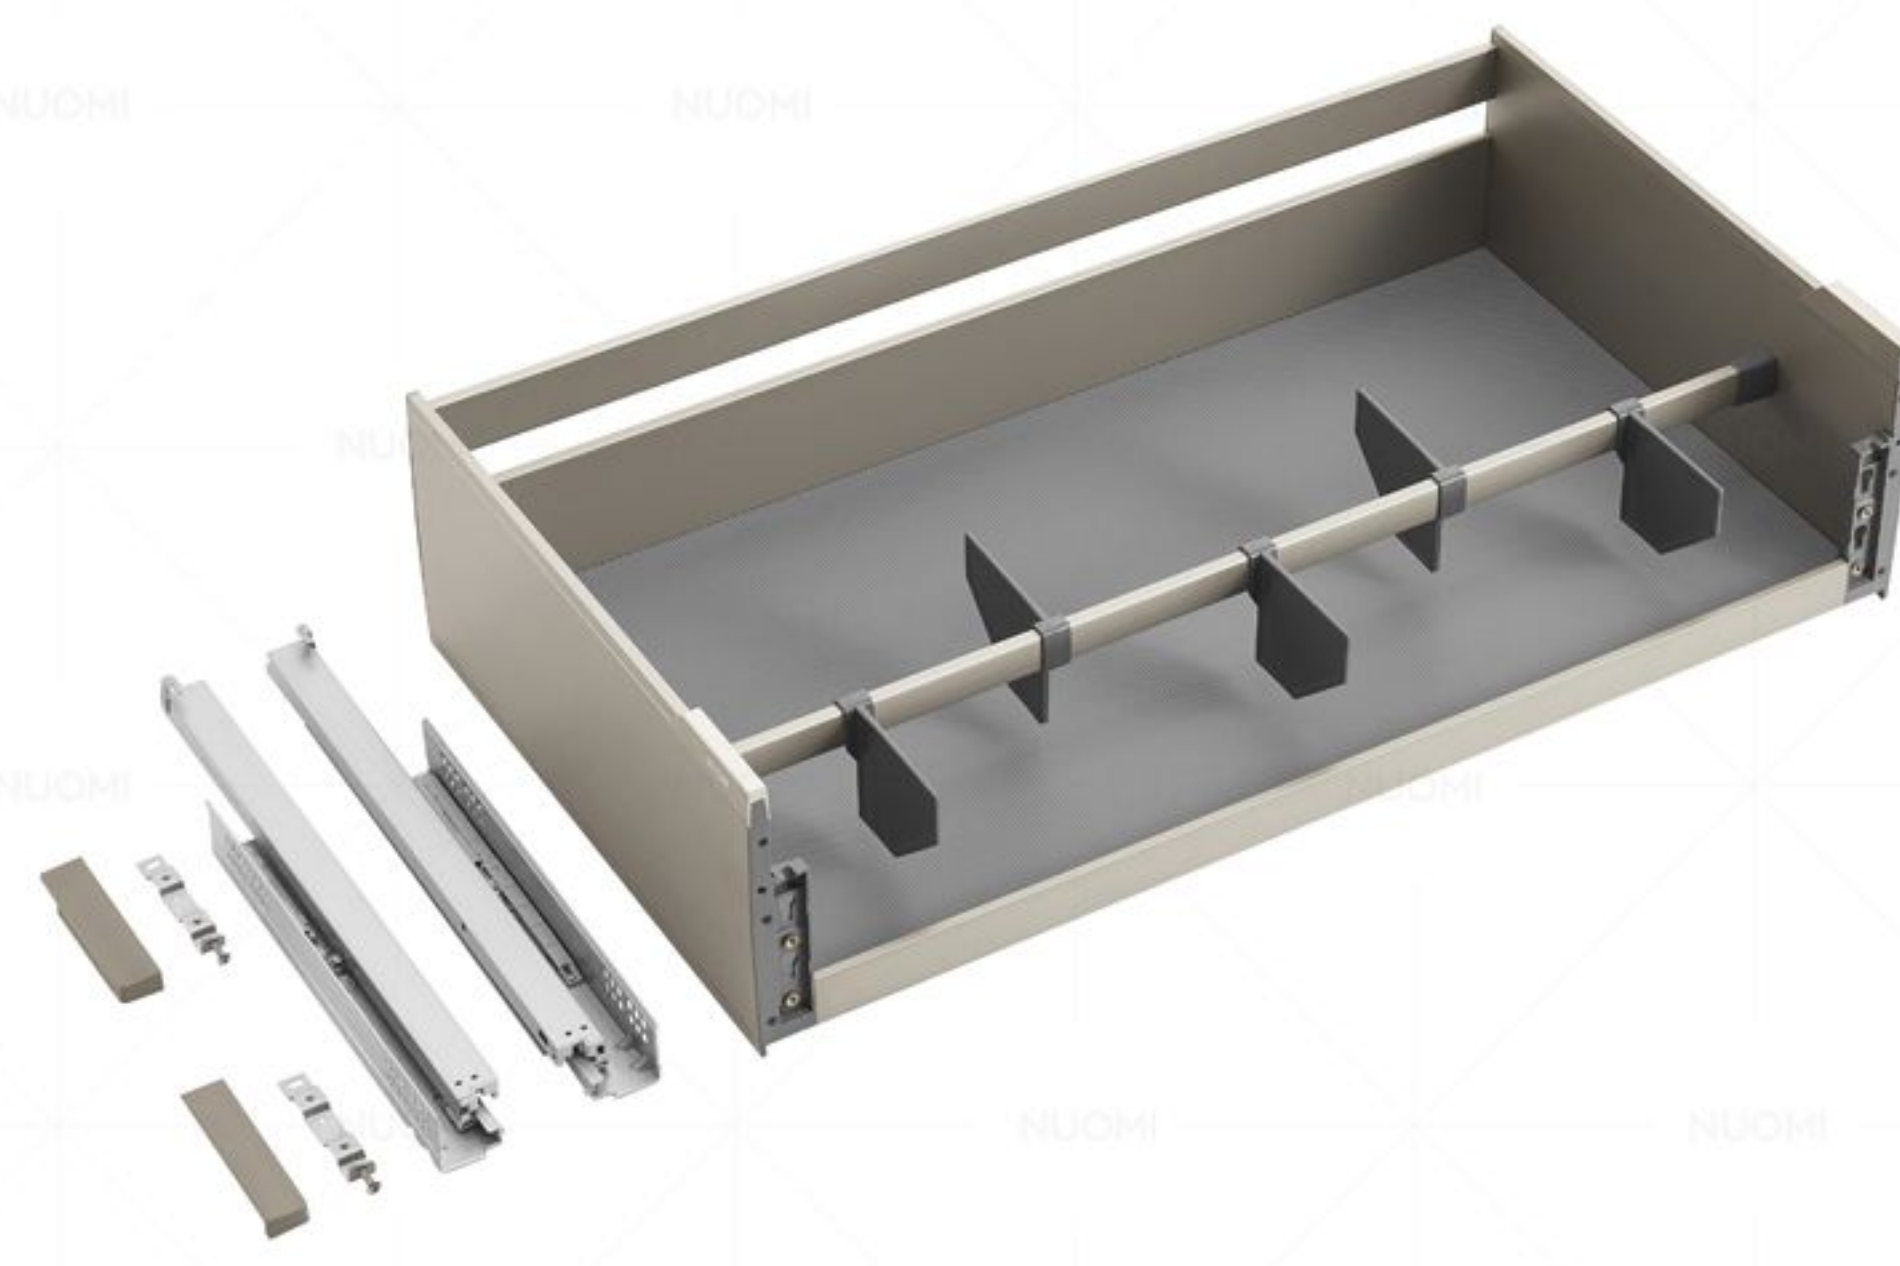

Артикул	Розмір шухляди	Ширина x Глибина x Висота	Матеріал	Обробка поверхні	
Шампанське золото	Елегантний сірий				
3176006	3186006	600mm	(564-568)x471x226mm	Алюміній	Фторокарбонове
3177006	3187006	700mm	(664-668)x471x226mm	Алюміній	Фторокарбонове
3177506	3187506	750mm	(714-718)x471x226mm	Алюміній	Фторокарбонове
3178006	3188006	800mm	(764-768)x471x226mm	Алюміній	Фторокарбонове
3179006	3189006	900mm	(864-868)x471x226mm	Алюміній	Фторокарбонове