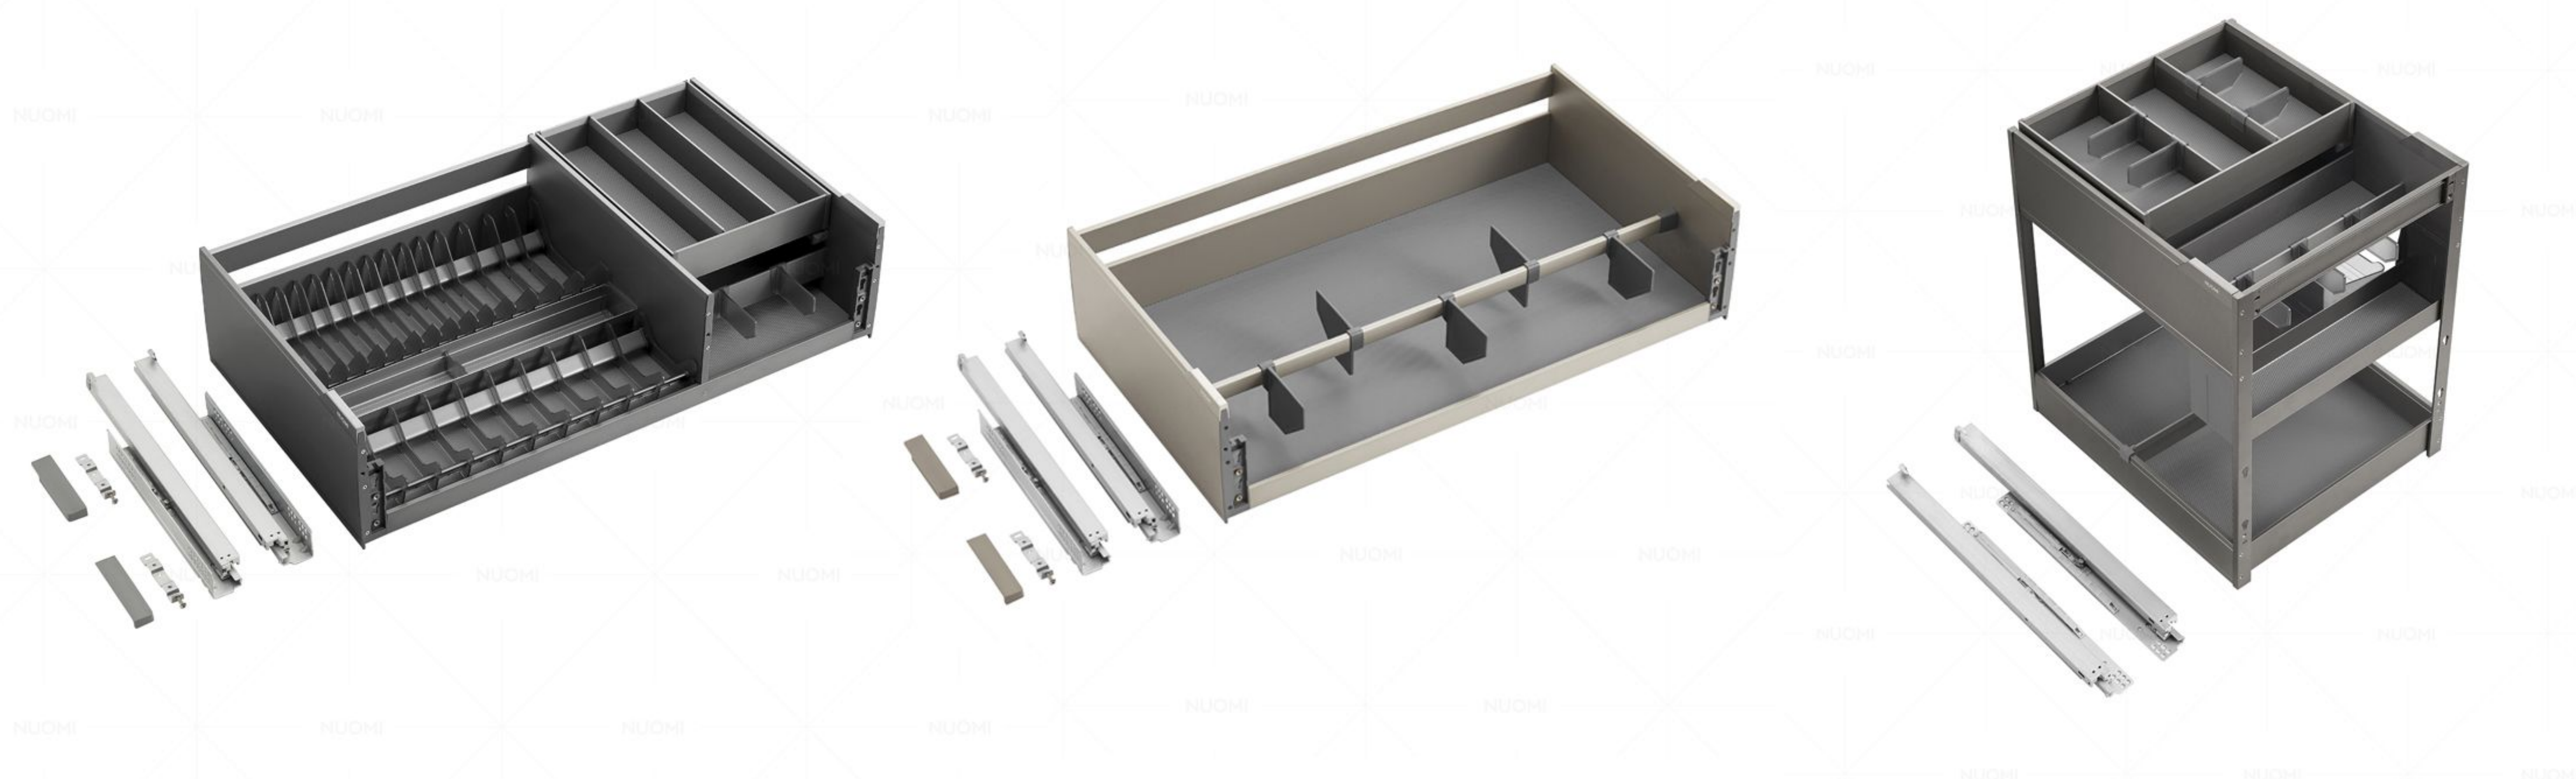

### Технологія розпилення фторвуглецевих сполук

Боковини кошика виготовлені з високоякісного авіаційного алюмінієвого сплаву з передовою технологією обробки поверхні фторвуглецевим покриттям, що надає міцності стійкості до корозії та зношування. Каркас виготовлений з високоякісної сталі з використанням європейської стандартної екологічної технології обробки поверхні, що забезпечує плавну та стабільну роботу.

### Простір для зберігання

Серія "Encanto" - багатофункціональна система висувних шухляд та кошиків для зберігання кухонного приладдя

Особливості:

- Вбудована додаткова шухляда;
- Рухома та від'ємна стійка для посуду, легкий доступ до речей;
- Двошарова рухома шухляда для столових приборів, подвоєння місткості;
- Модуль зі змінними перегородками;
- Окремі відділення для посуду, столових приладів, мисок, келихів, ножів та кухонних інструментів.

Серія "Encanto" - висувна корзина для посуду.

Використовуйте кутовий простір, підвищуйте ефективність його використання. Створена для ефективної ергономіки Вашої кухні.

Серія "Encanto" - висувна корзина для приправ із висувною вставкою для столових приборів.

## КОЛОНА ДЛЯ ЗБЕРІГАННЯ

Унікальна з'єднувальна платформа, витягає кошики одночасно. Конструкція колони комплектується потужними напрямлюючими забезпечує плавну та стабільну роботу під час експлуатації.