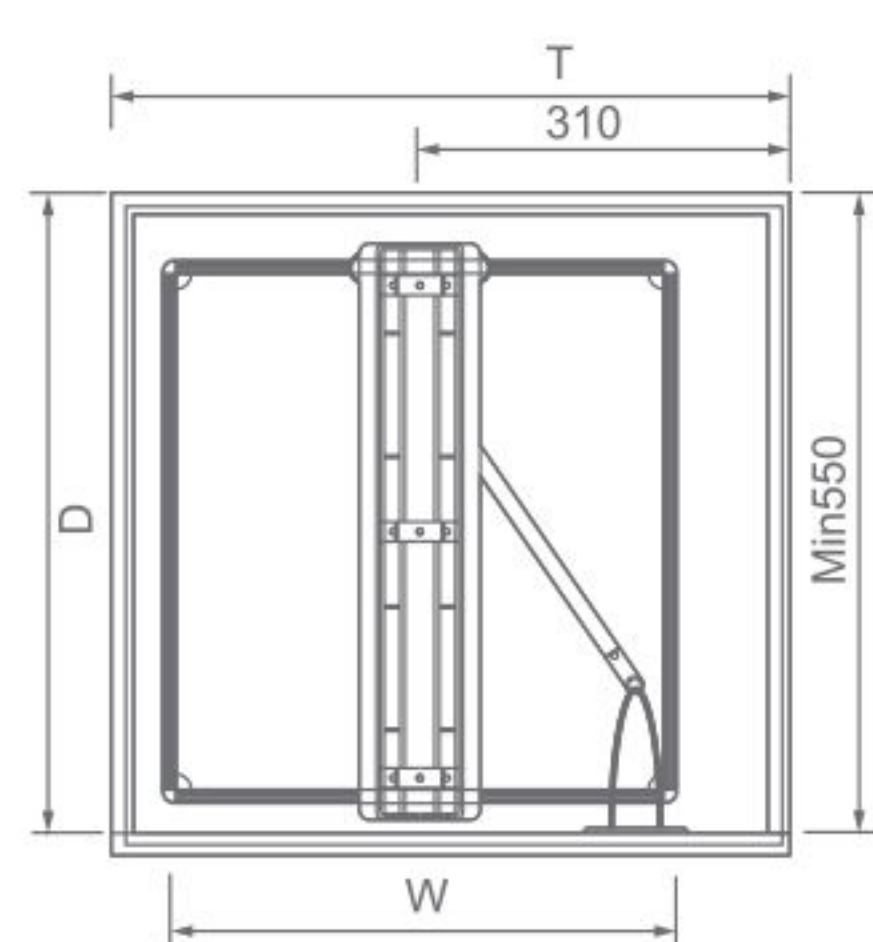

# КОЛОНА ДЛЯ ЗБЕРІГАННЯ

Артикул рами	Артикул кошика		Розмір шапки	Ширина x Глибина x Висота	Опис	
Шампанське золото	Елегантний сірий	Шампанське золото	Елегантний сірий			
2030002C	2030002B	2030172	2030182	450mm	(404-424)x500x1780mm	5рівнів
2030002C	2030002B	2030174	2030184	600mm	(554-574)x500x1780mm	5рівнів