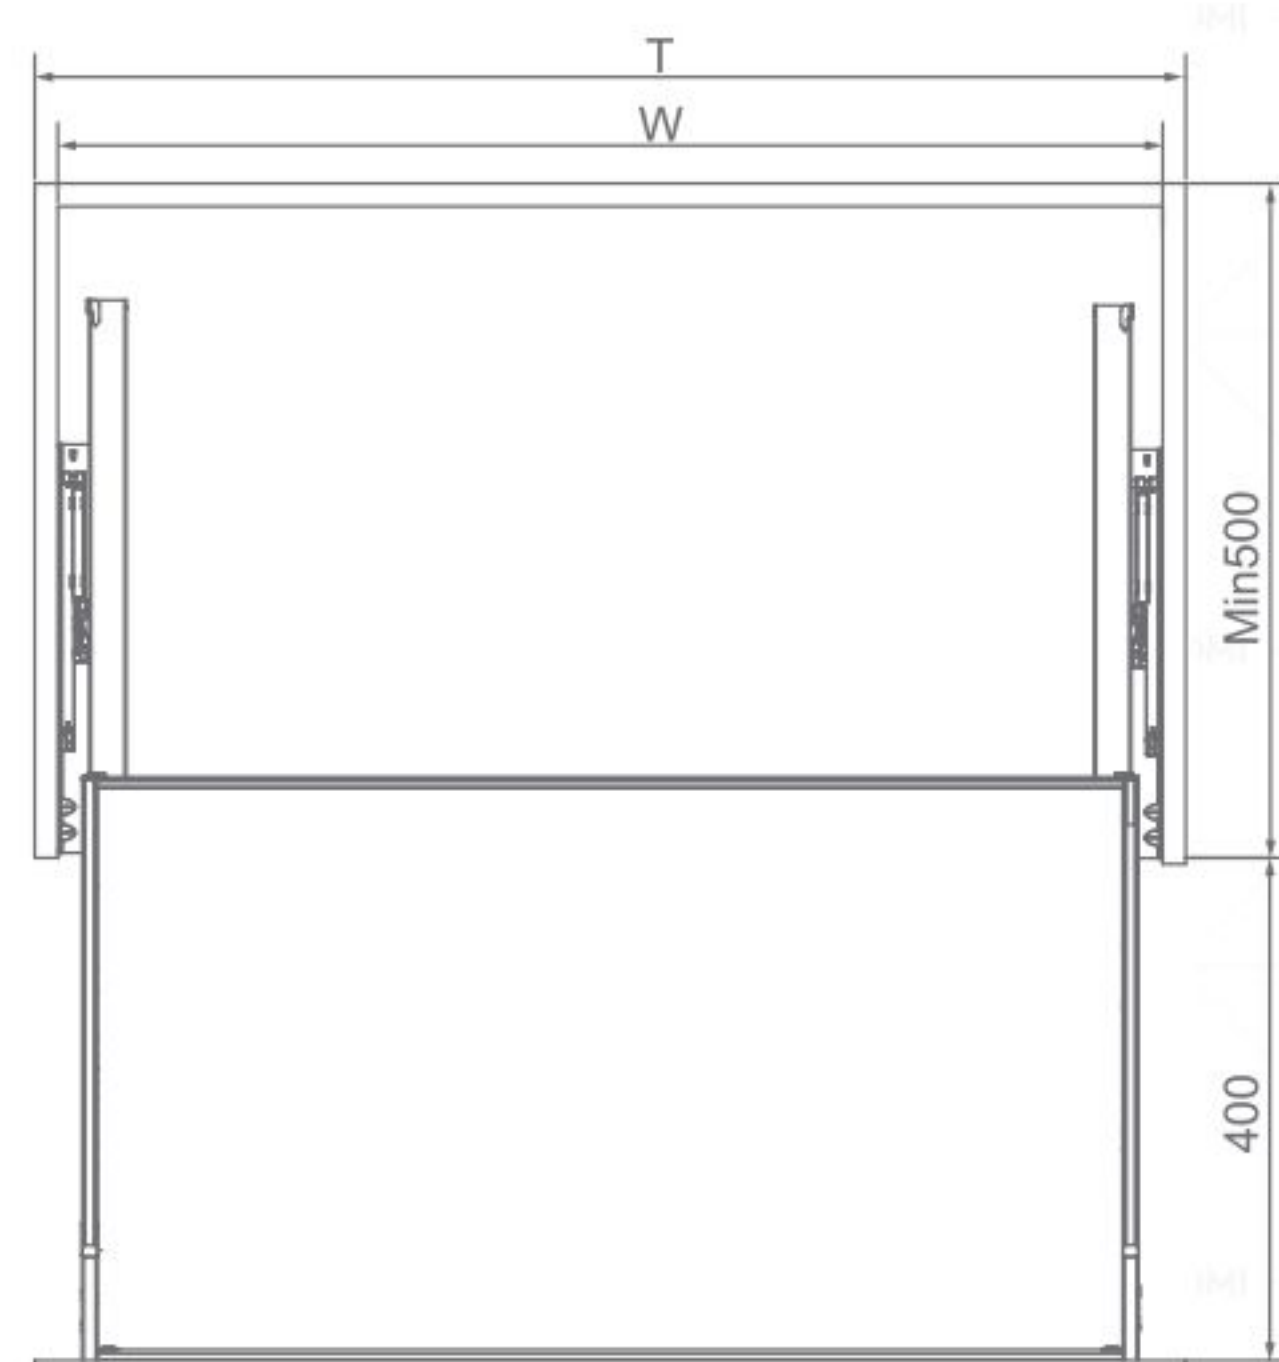

Артикул	Розмір шухляди	Ширина x Глибина x Висота	Матеріал	Обробка поверхні

Шампанське золото Елегантний сірий

3176001	3186001	600mm	(564-568)x471x162mm	Алюміній Фторокарбонове
3177001	3187001	700mm	(664-668)x471x162mm	Алюміній Фторокарбонове
3177501	3187501	750mm	(714-718)x471x162mm	Алюміній Фторокарбонове
3178001	3188001	800mm	(764-768)x471x162mm	Алюміній Фторокарбонове
3179001	3189001	900mm	(864-868)x471x162mm	Алюміній Фторокарбонове