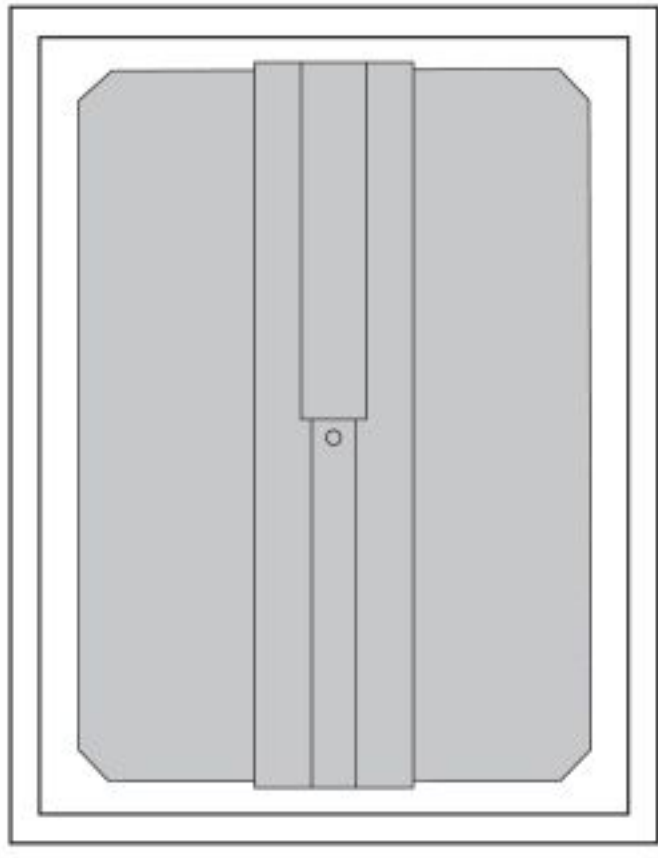

Напрямок руху

1