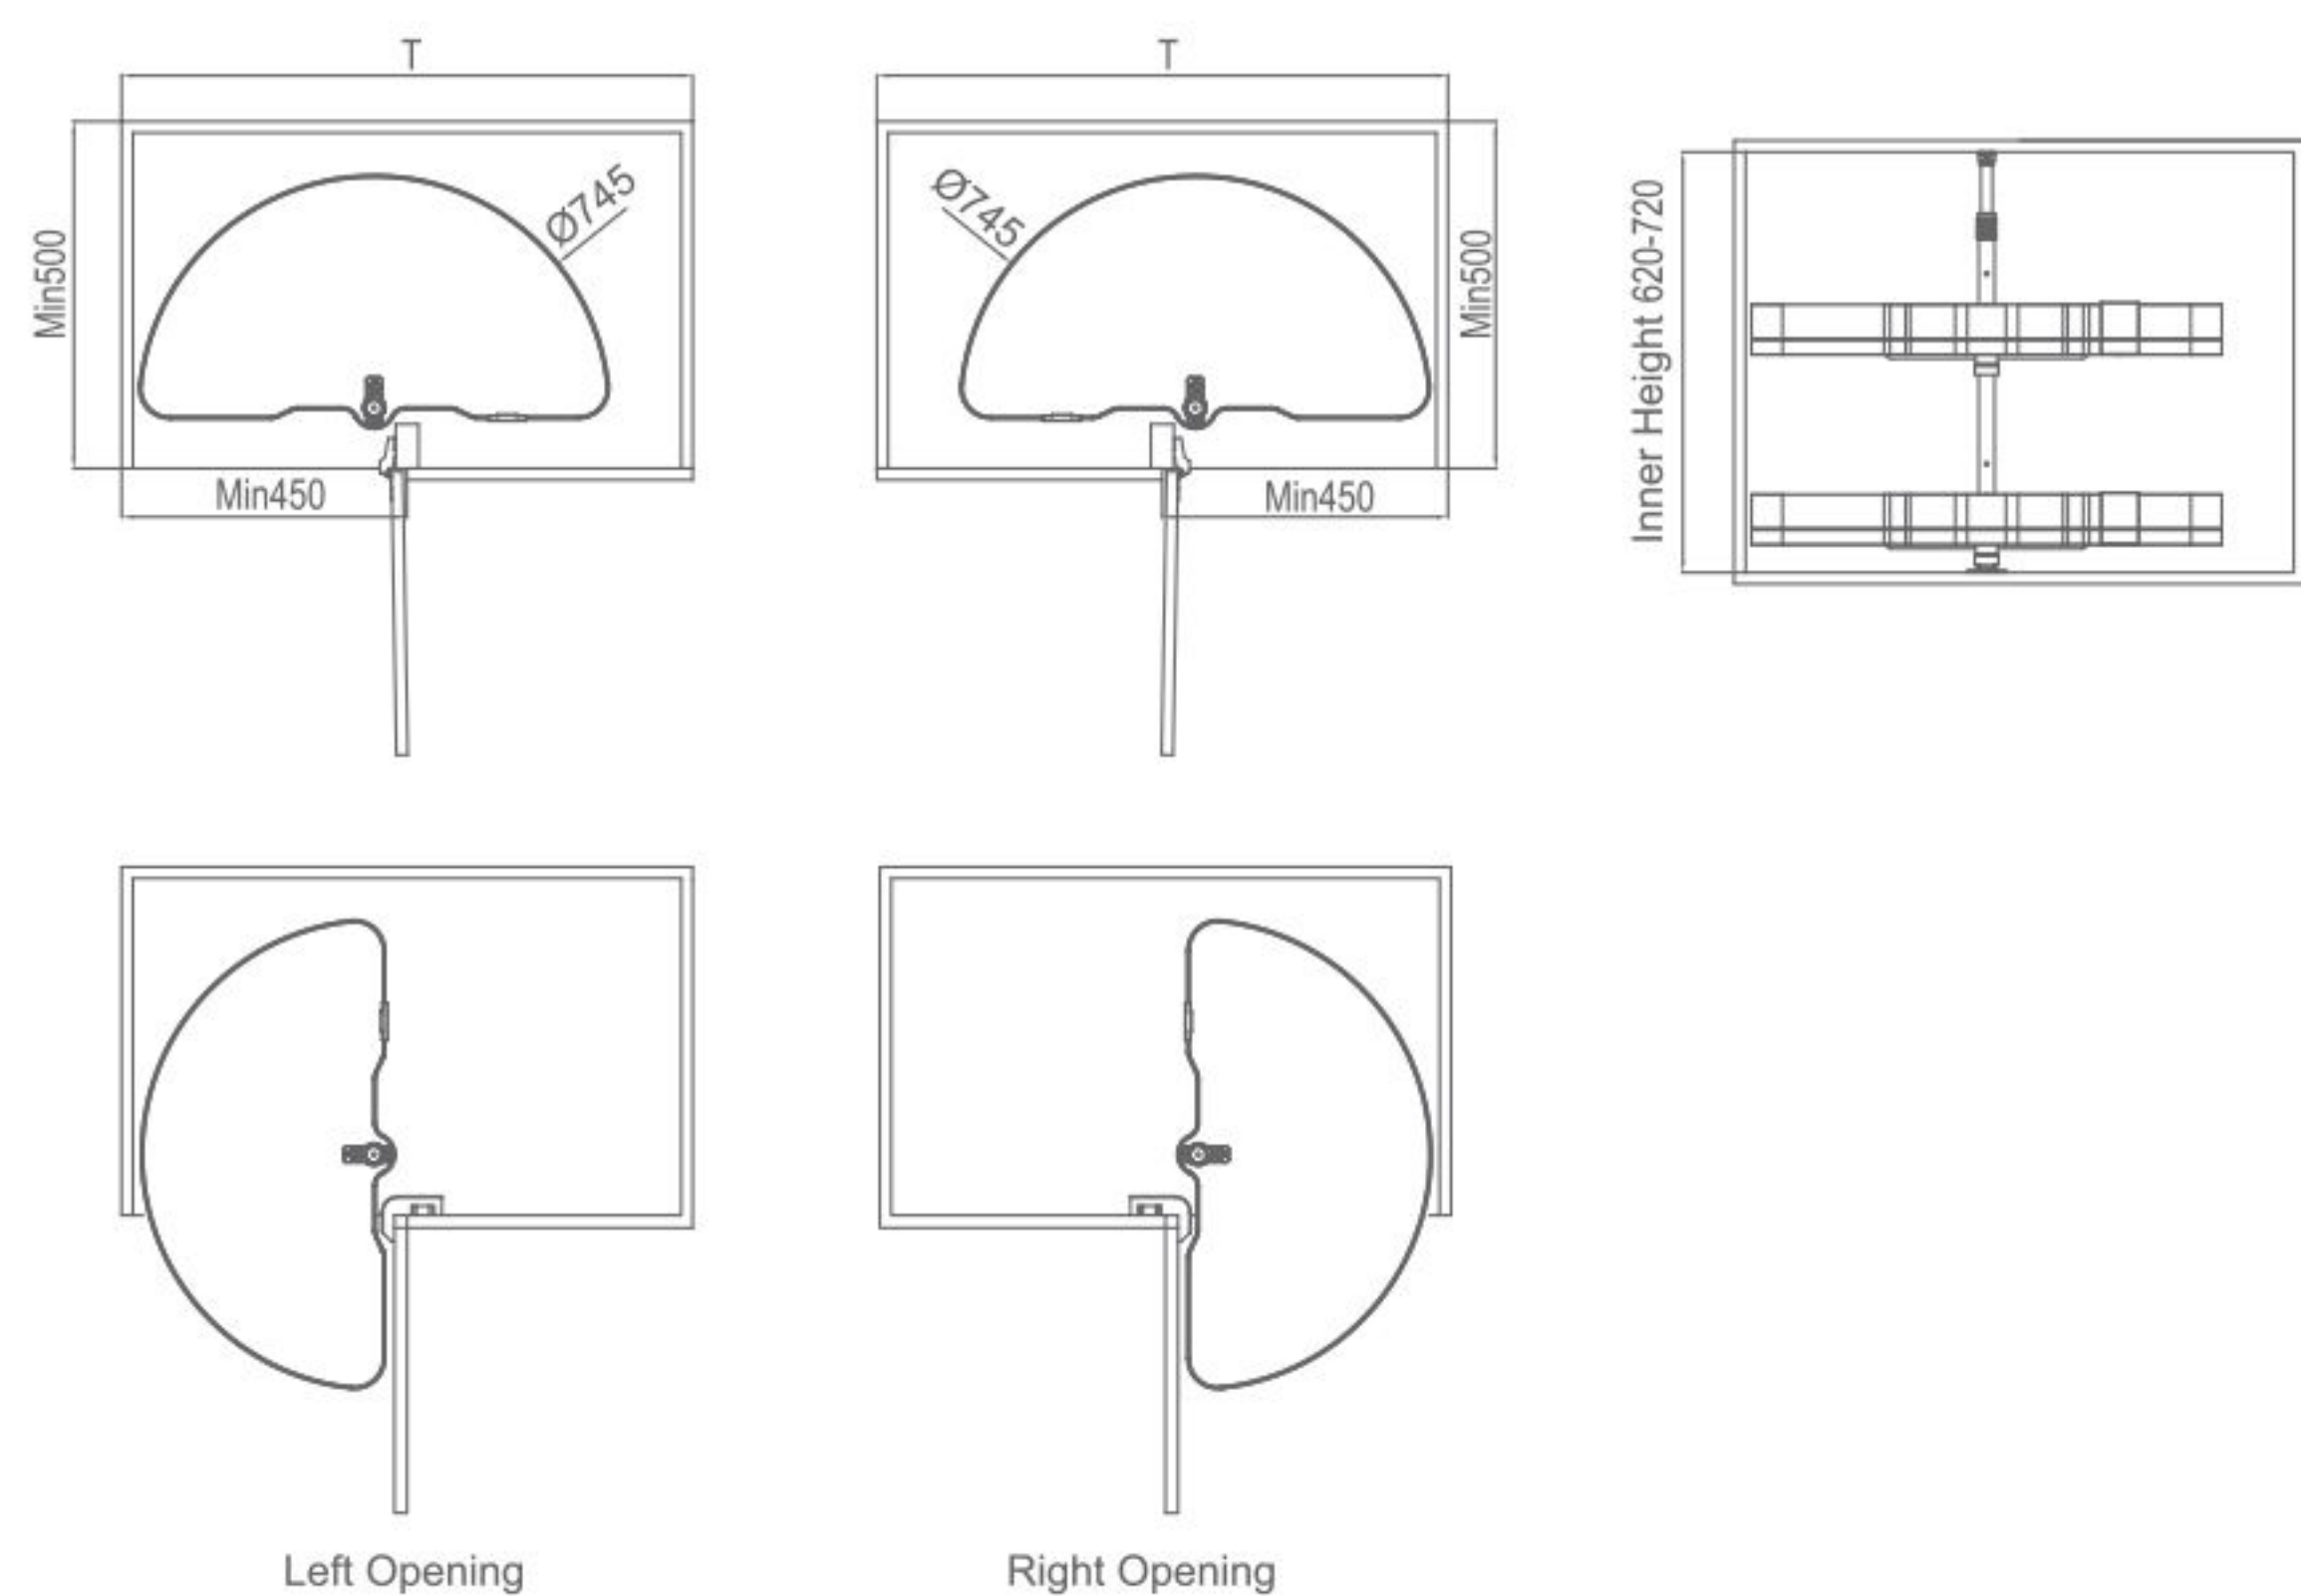

Артикул рами	Розмір шафки	Ширина x Висота x Глибина	Матеріал	Обробка поверхні
Шампанське золото	Елегантний сірий			
1030062	1030072	800-1000mm	744x404x(620-720)mm	Алюміній
				Фторокарбонове