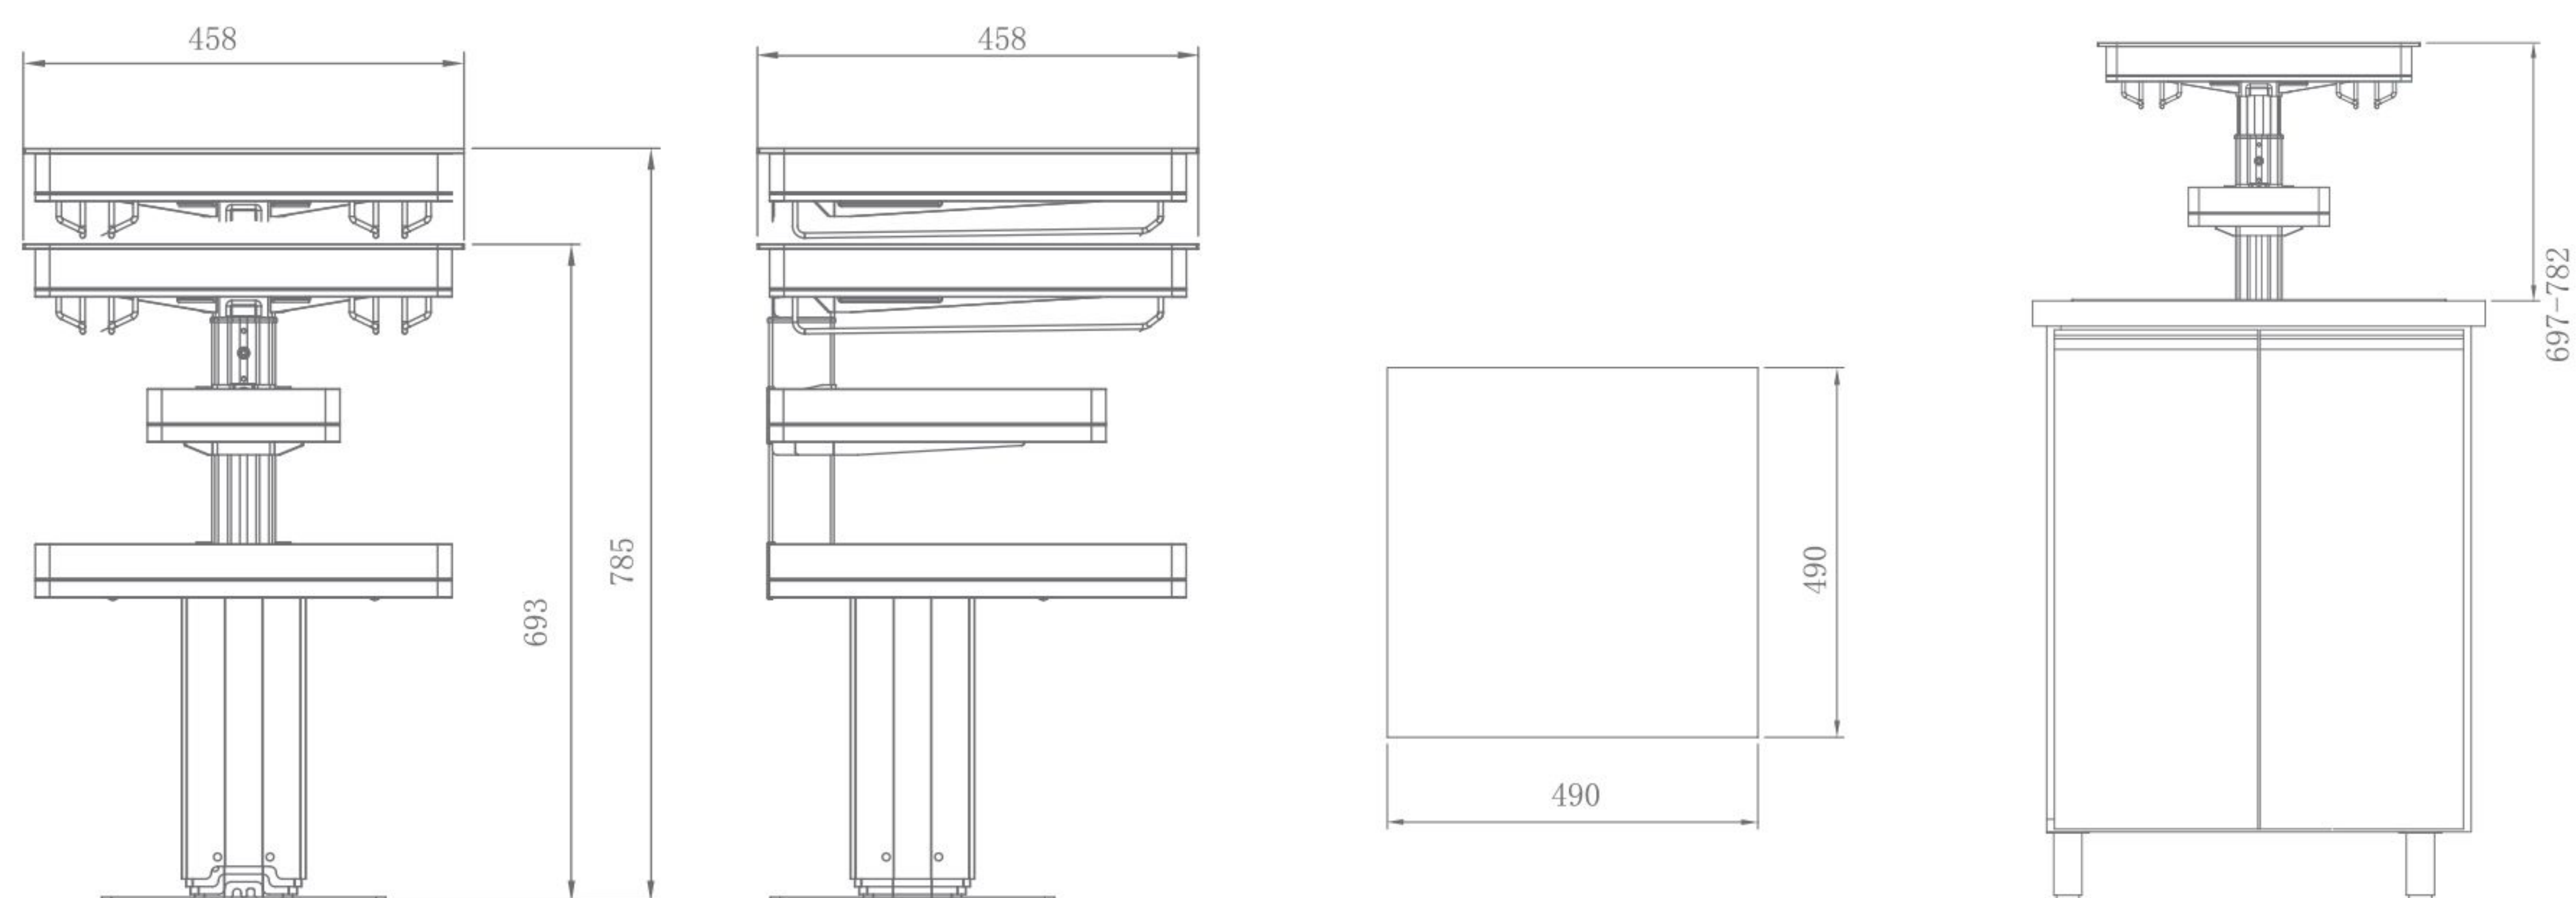

Артикул	Розмір шафки	Ширина x Глибина x Висота	Матеріал	Поверхня	Обробка
S1016001	600	458x458x747mm	Алюміній	Елегантний сірий	Фторокарбонове