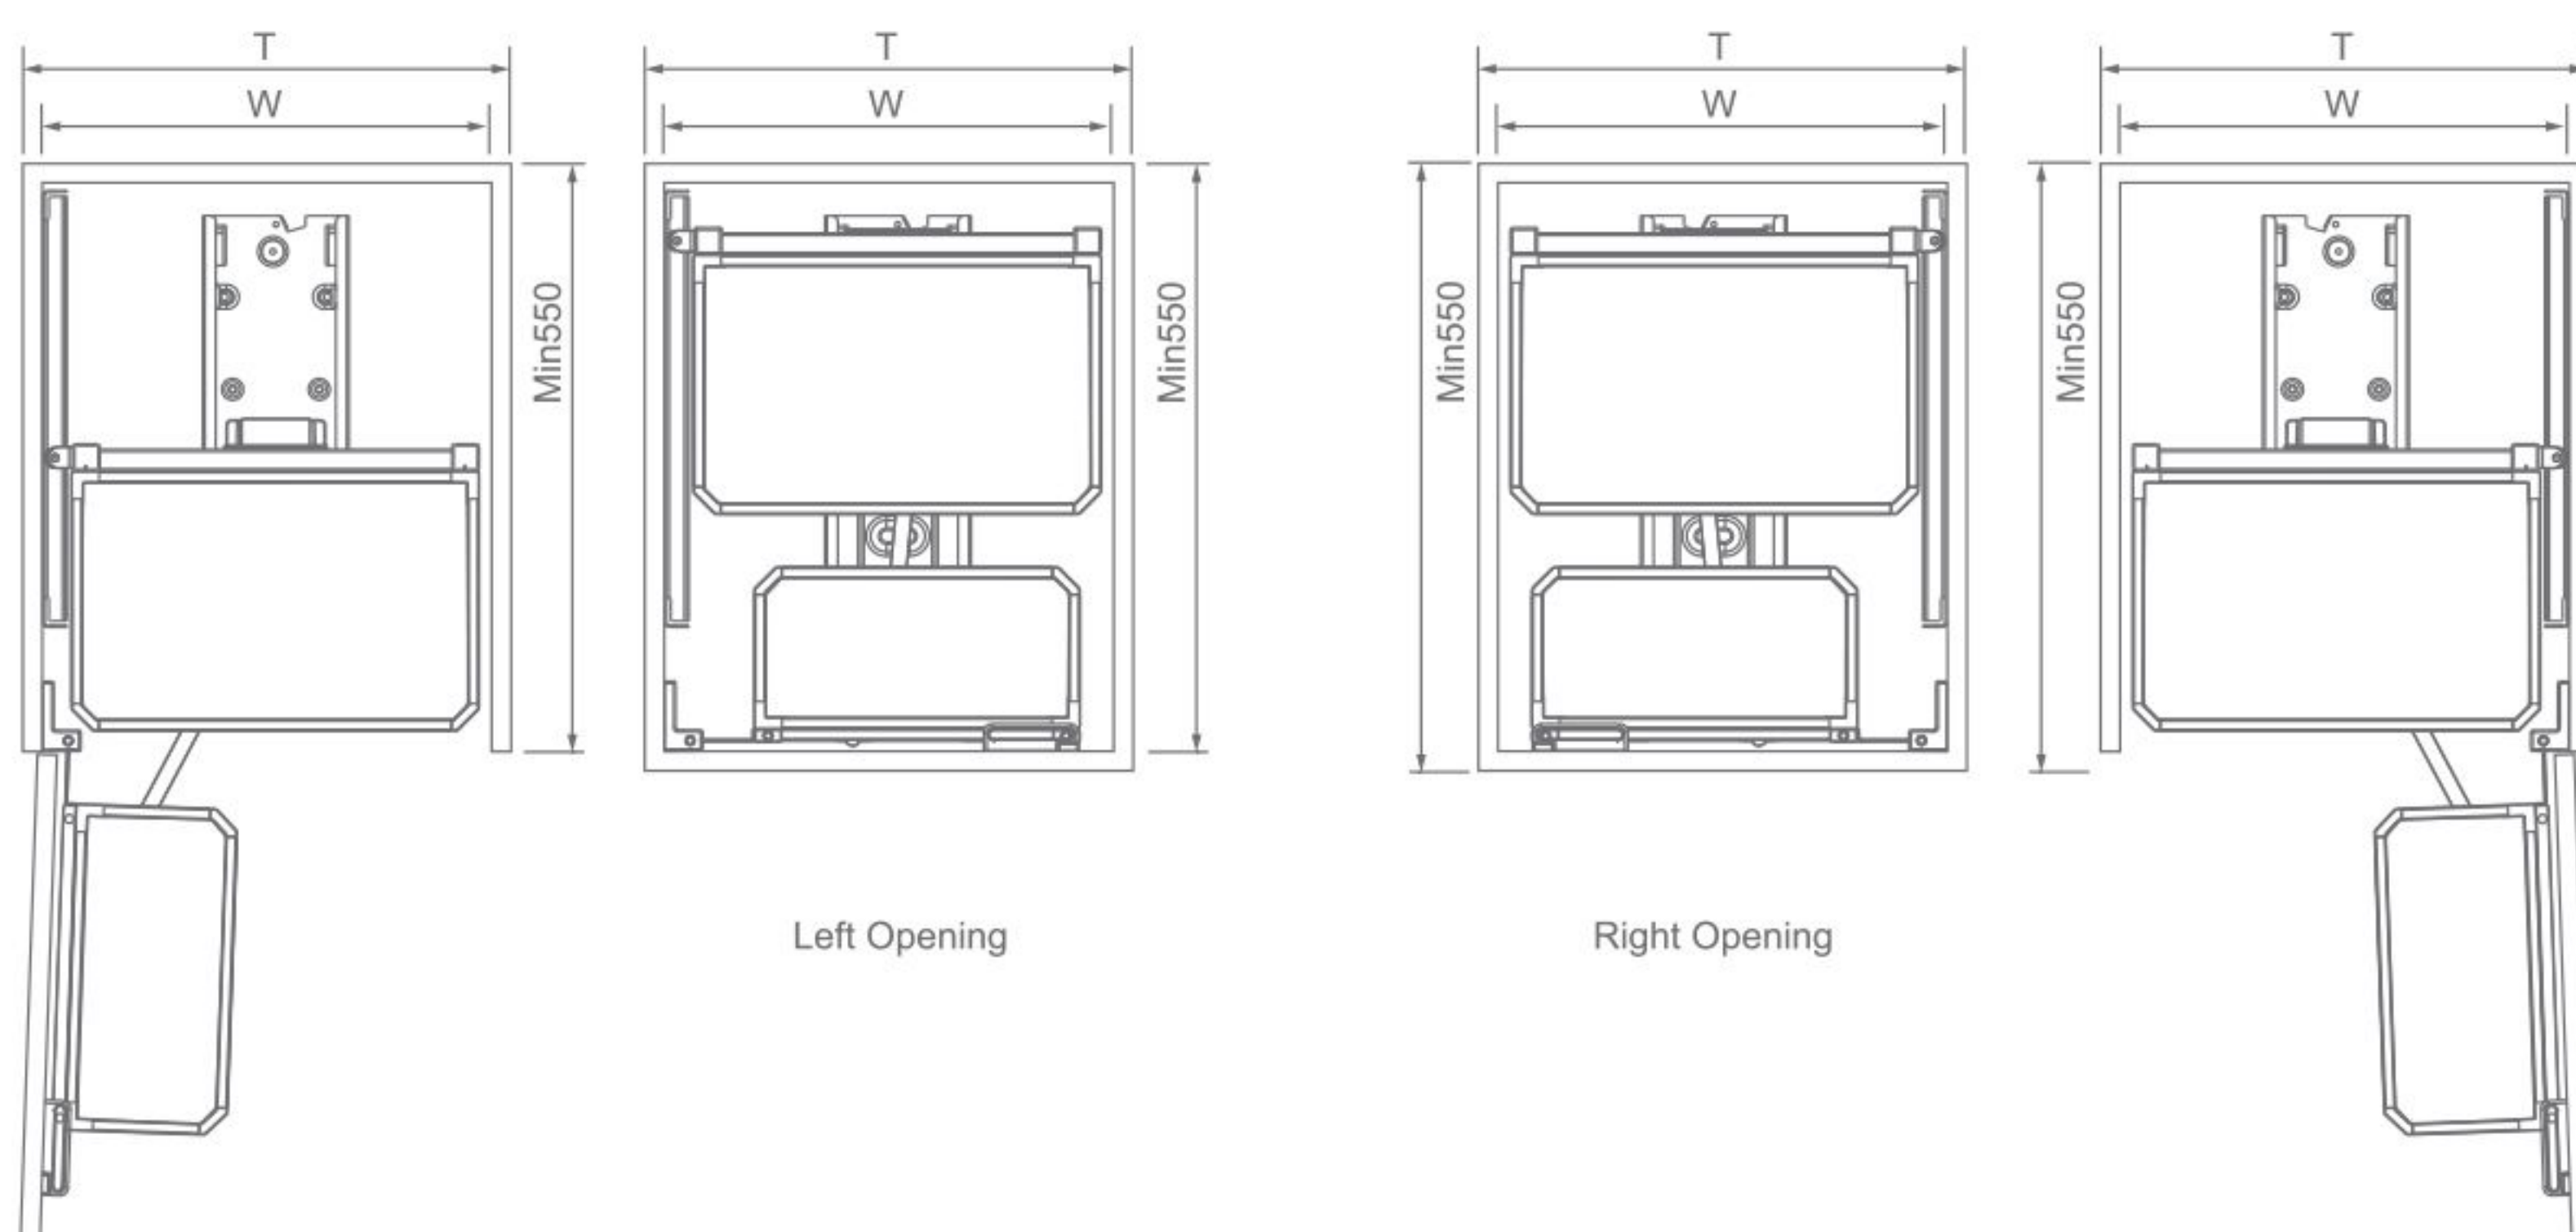

Артикул рами	Артикул кошика	Розмір шапки	Ширина x Глибина x Висота	Обробка поверхні		
Шампанське золото	Елегантний сірий	Шампанське золото	Елегантний сірий			
2020007C	2020007B	2020177	2020187	450mm	405x500x(600above)mm	Фторокарбонове
2020008C	2020008B	2020178	2020188	600mm	555x500x(600above)mm	Фторокарбонове