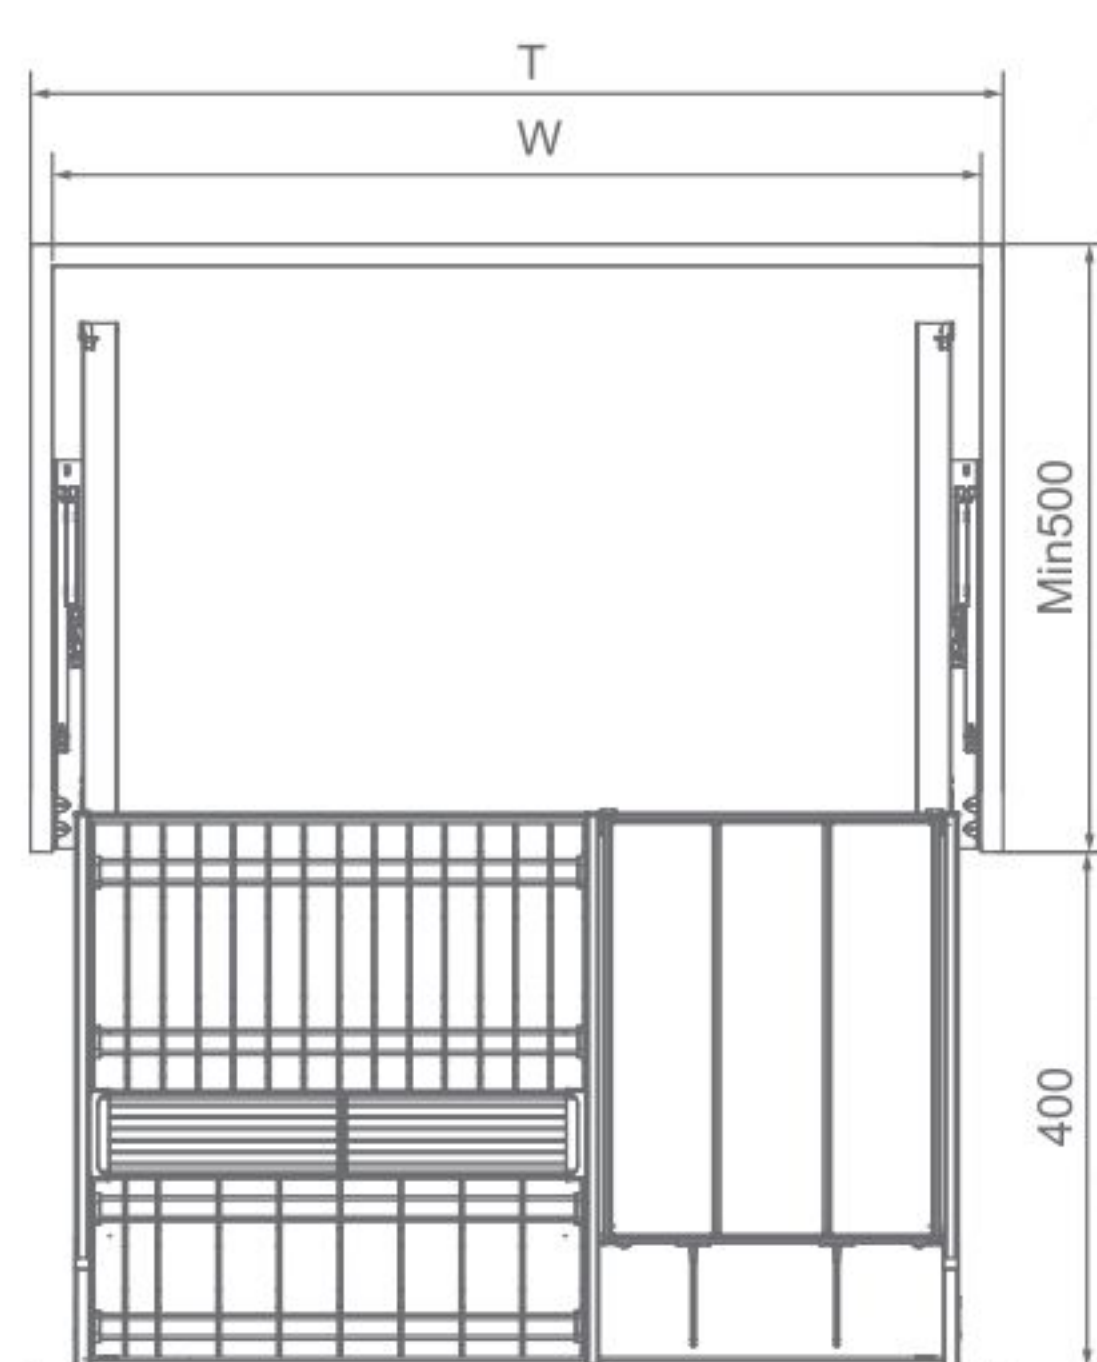

Артикул	Розмір шухляди	Ширина x Глибина x Висота	Матеріал	Обробка поверхні

Шампанське золото Елегантний сірий

3176007	3186007	600mm	(564-568)x471x226mm	Алюміній	Фторокарбонове
3177007	3187007	700mm	(664-668)x471x226mm	Алюміній	Фторокарбонове
3177507	3187507	750mm	(714-718)x471x226mm	Алюміній	Фторокарбонове
3178007	3188007	800mm	(764-768)x471x226mm	Алюміній	Фторокарбонове
3179007	3189007	900mm	(864-868)x471x226mm	Алюміній	Фторокарбонове