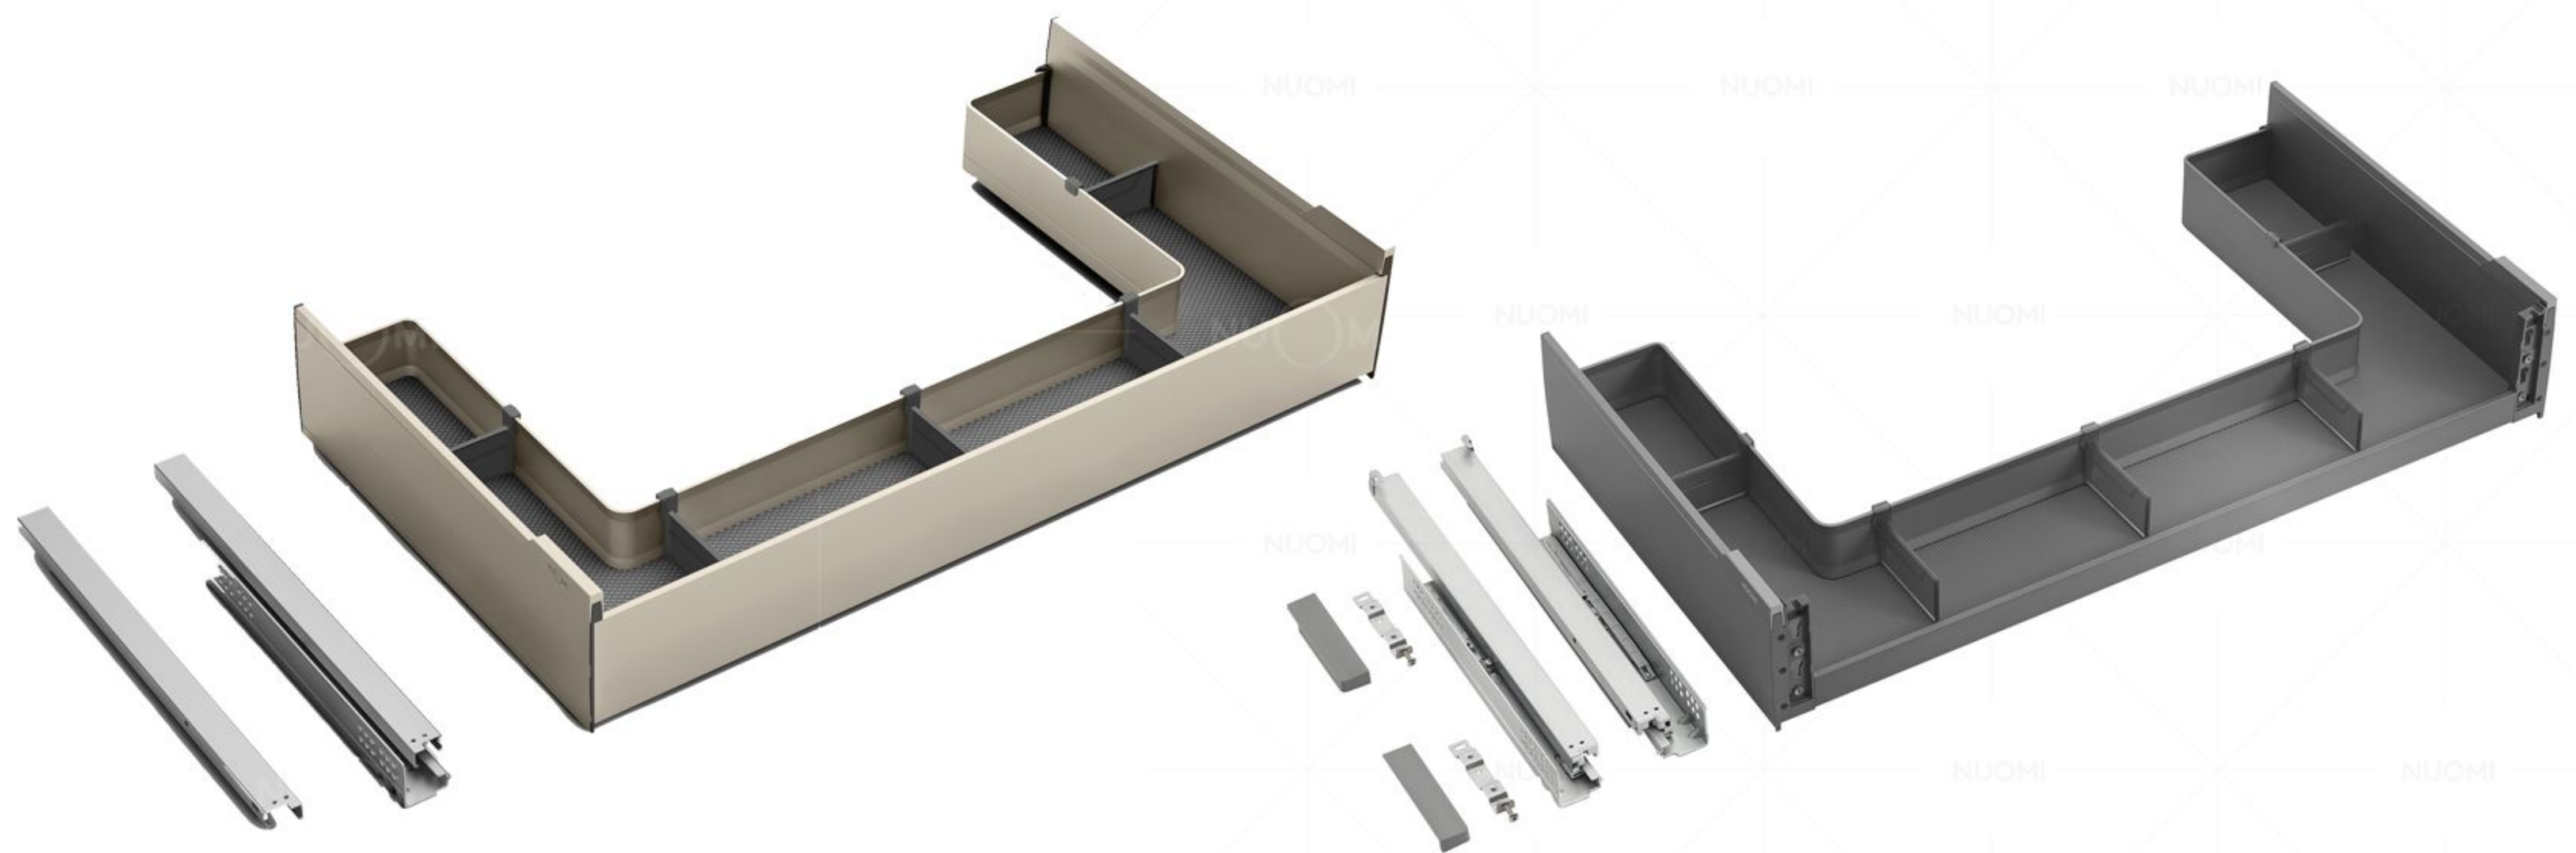

Артикул	Розмір шухляди	Ширина x Глибина x Висота	Матеріал	Обробка поверхні	
Шампанське золото	Елегантний сірий				
3178005	3188005	800mm	(764-768)x471x162mm	Алюміній	Фторокарбонове
3179005	3189005	900mm	(864-868)x471x162mm	Алюміній	Фторокарбонове