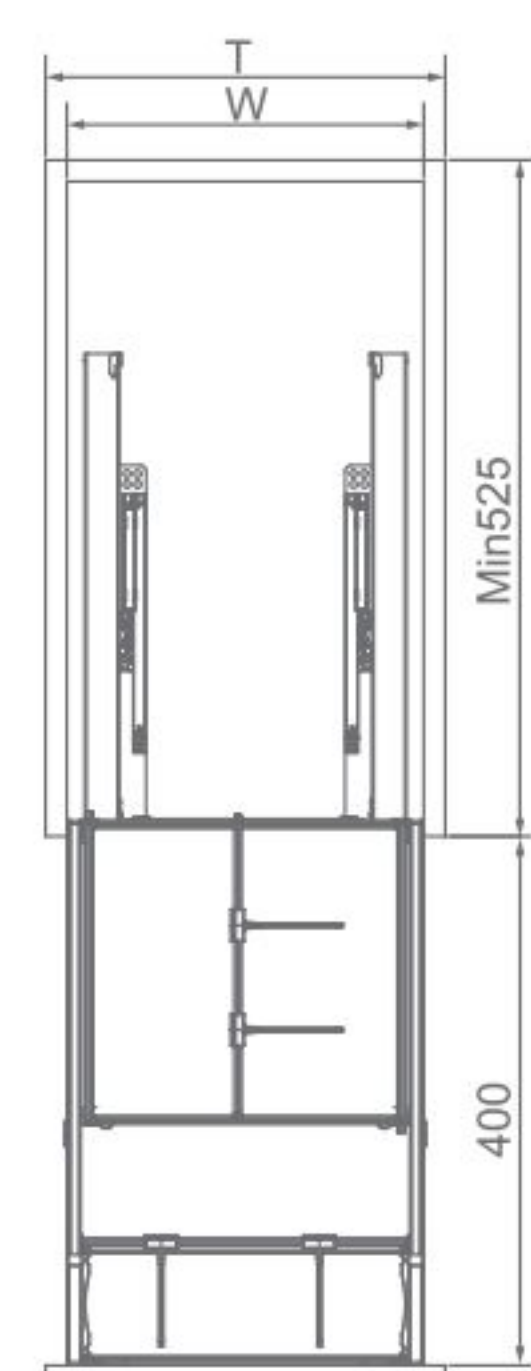

264x490x552mm

Алюміній

Фторокарбонове