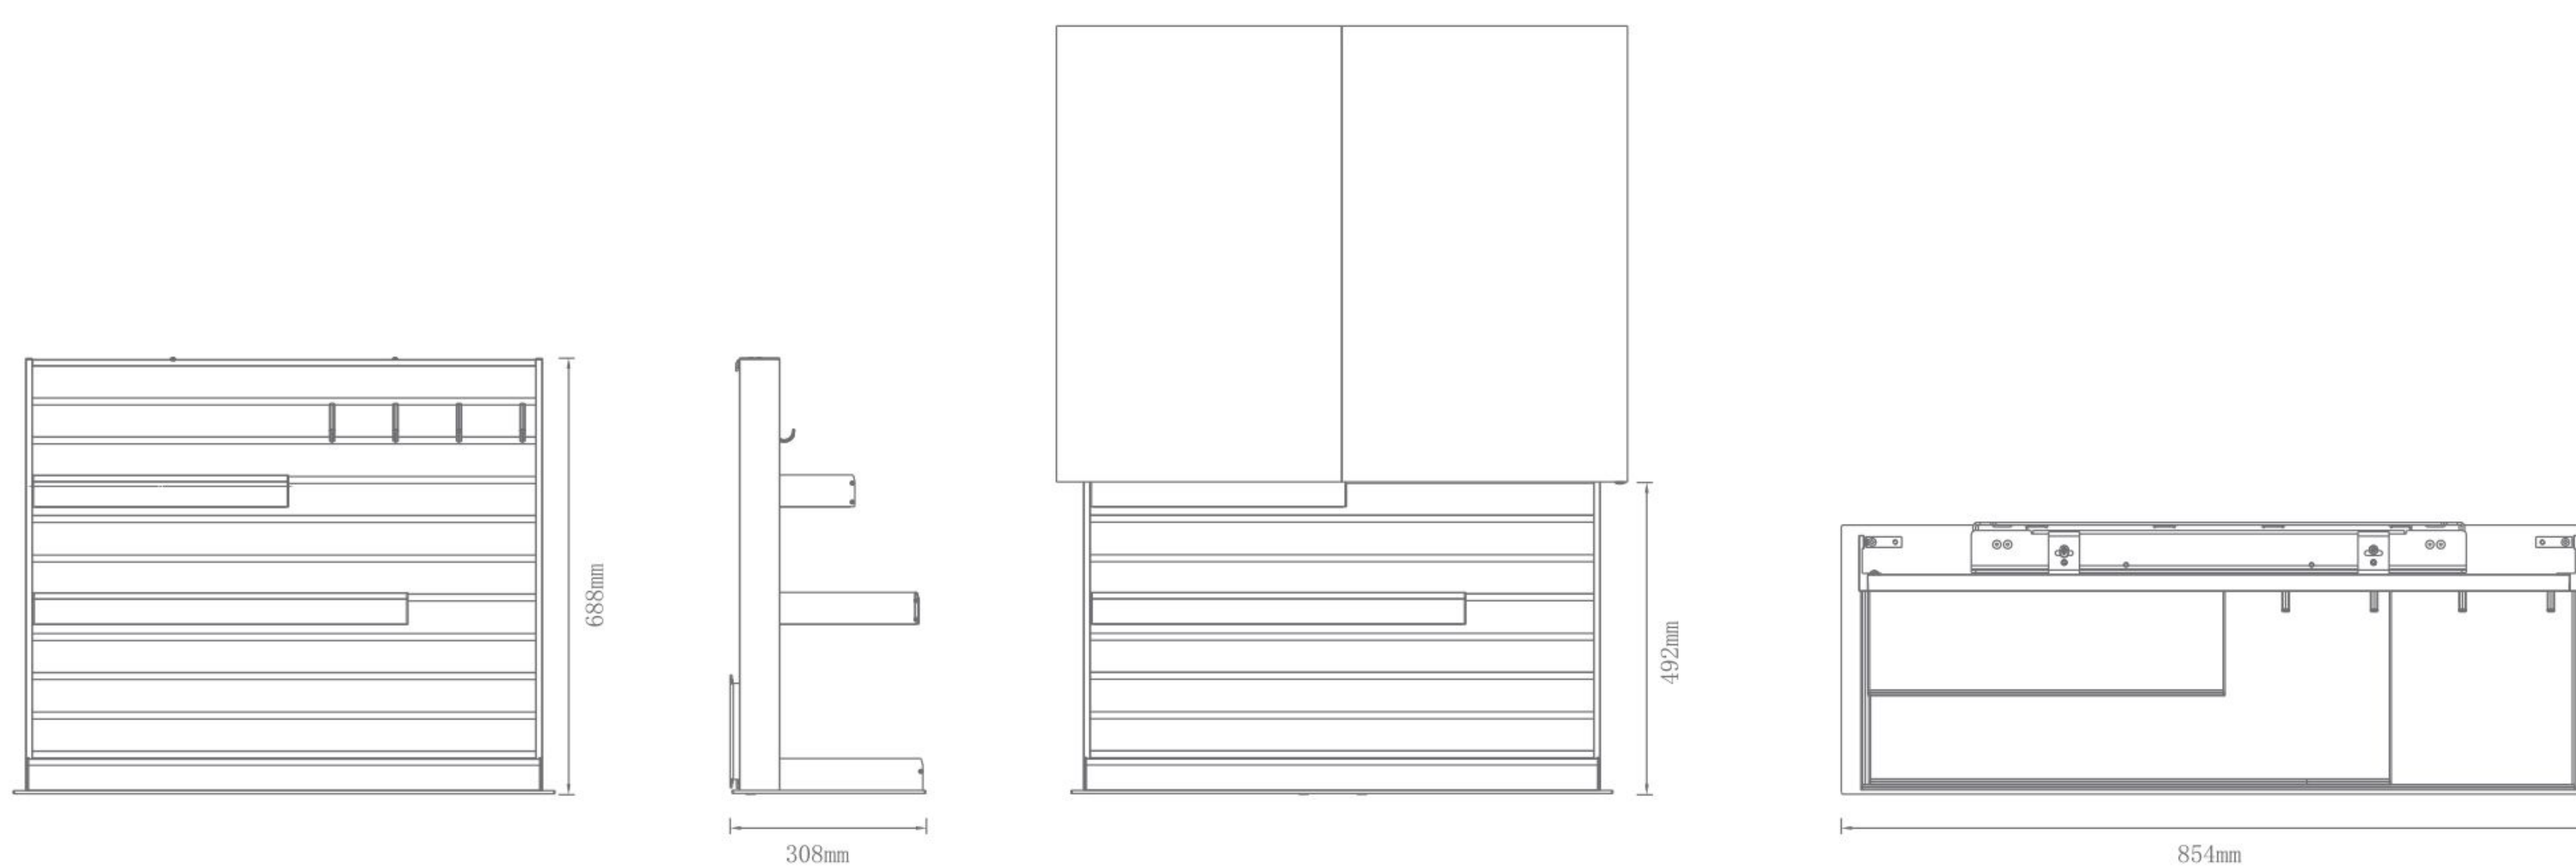

Артикул	Розмір шафки	Ширина x Глибина x Висота	Матеріал	Покриття	Обробка поверхні
S2018001	800	754x308x688mm	Алюміній	Елегантний сірий	Фторокарбонове
S2019001	900	854x308x688mm	Алюміній	Елегантний сірий	Фторокарбонове