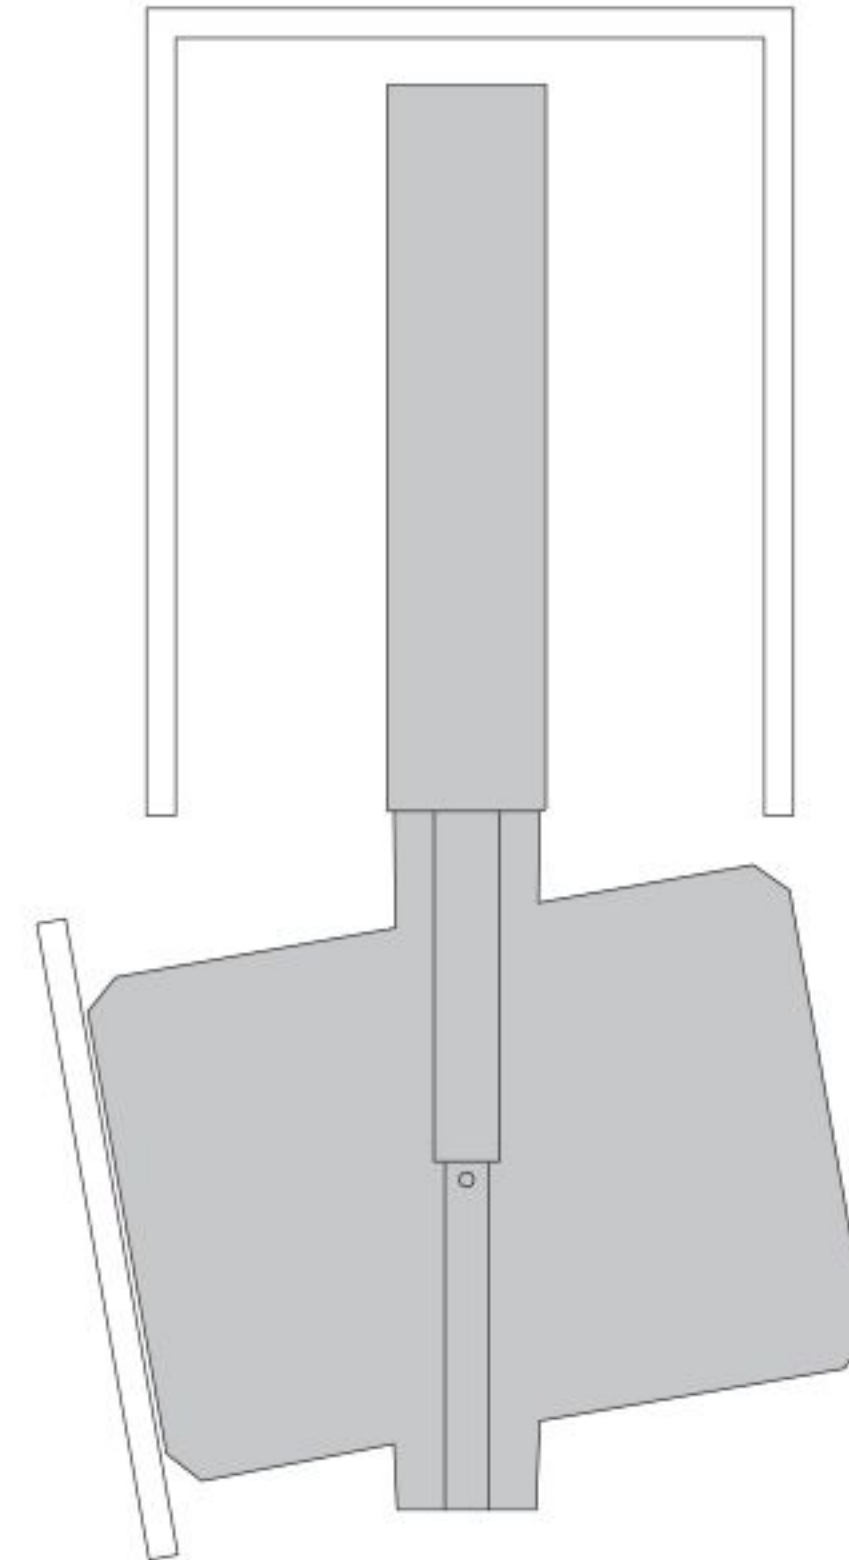

Напрямок руху

1

2

3

4

Ємність для зберігання

Завдяки втіленій технологічній особливості направляючої високого навантаження рух шапки створить особливе відчуття впевненості, забезпечить тривалу експлуатацію.