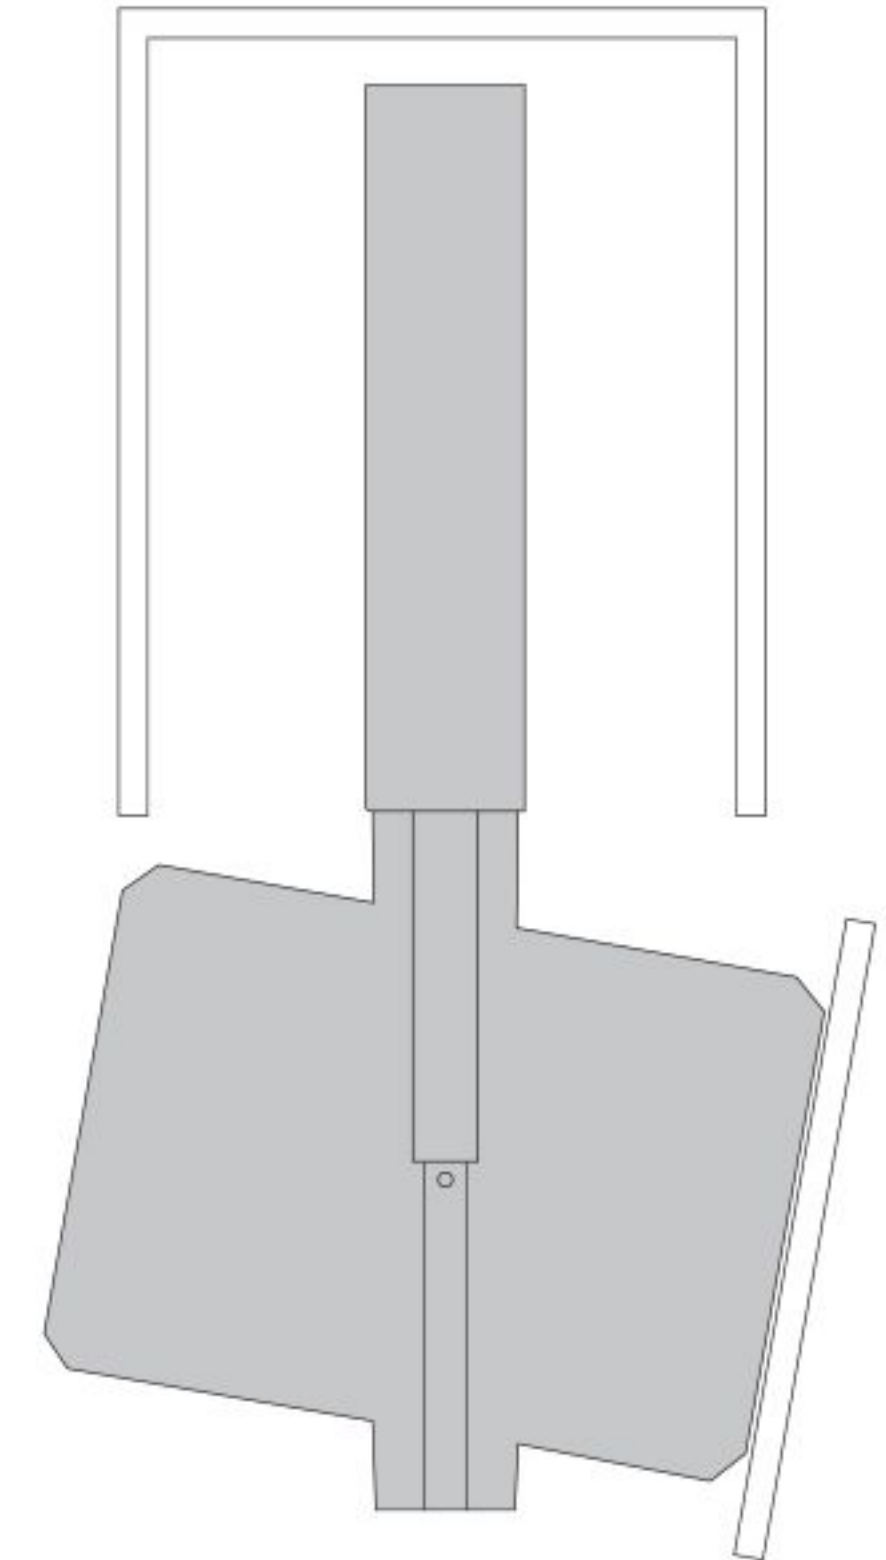

Напрямок руху

1

2

3

4

Ємність для зберігання

Завдяки втіленій технологічній особливості направляючої високого навантаження рух шапки створить особливе відчуття впевненості, забезпечить тривалу експлуатацію.