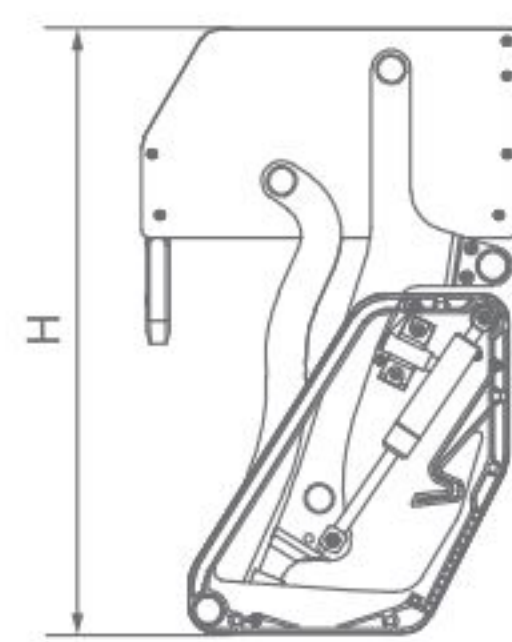

# ЛІФТ ОДНІЄЇ ПОЛИЧКИ

Артикул	Розмір шафки	Ширина x Глибина x Висота	Матеріал	Обробка поверхні	
Шампанське золото	Елегантний сірий				
4176001	4186001	600mm	564x238x381.5mm	Алюміній	Фторокарбонове
4177001	4187001	700mm	664x238x381.5mm	Алюміній	Фторокарбонове
4178001	4188001	800mm	764x238x381.5mm	Алюміній	Фторокарбонове
4179001	4189001	900mm	864x238x381.5mm	Алюміній	Фторокарбонове