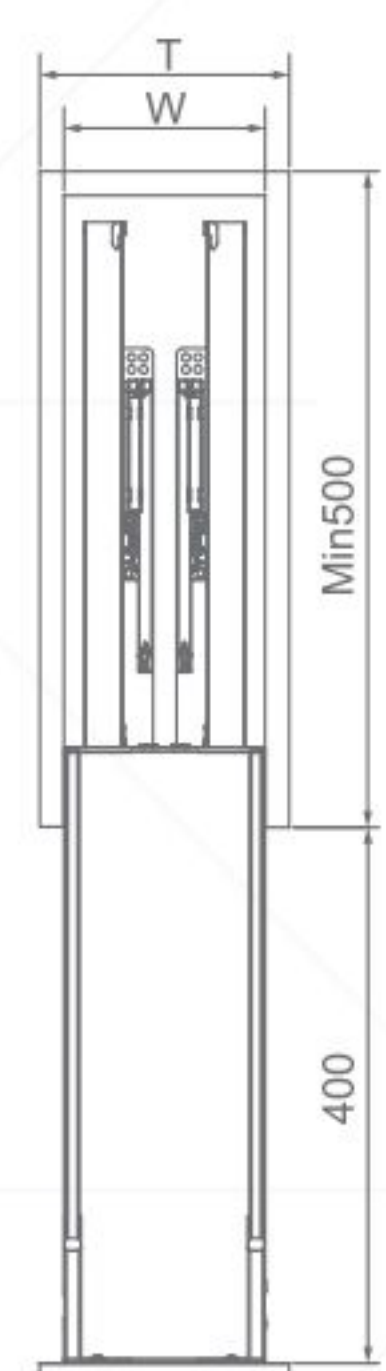

Артикул	Розмір	Ширина x Глибина x Висота	Матеріал	Обробка поверхні
Шампанське золото Елегантний сірий				
3172001	3182001	200mm	164x490x552mm	Алюміній Фторокарбонове
3171501	3181501	150mm	114x490x552mm	Алюміній Фторокарбонове