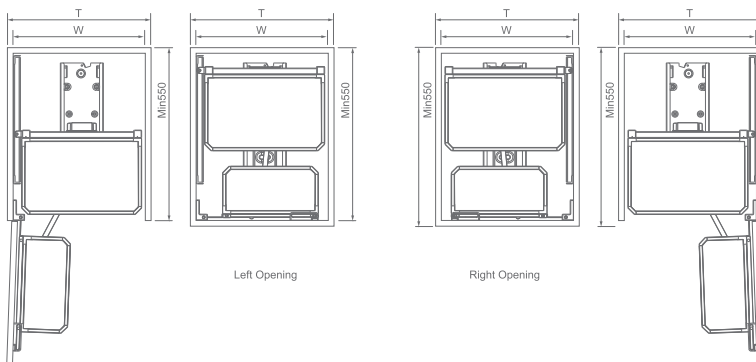

Артикул рами		Артикул кошика		Розмір шафки	Ширина x Глибина x Висота	Обробка поверхні
Шампанське золото	Елегантний сірий	Шампанське золото	Елегантний сірий			
2020007C	2020007B	2020177	2020187	450mm	405x500x(600above)mm	Фторокарбонове
2020008C	2020008B	2020178	2020188	600mm	555x500x(600above)mm	Фторокарбонове