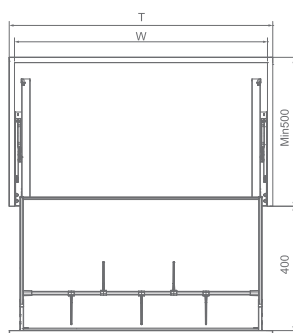

Артикул	Розмір шухляди	Ширина x Глибина x Висота	Матеріал	Обробка поверхні

Шампанське золото Елегантний сірий

3176006	3186006	600mm	(564-568)x471x226mm	Алюміній	Фторокарбонове
3177006	3187006	700mm	(664-668)x471x226mm	Алюміній	Фторокарбонове
3177506	3187506	750mm	(714-718)x471x226mm	Алюміній	Фторокарбонове
3178006	3188006	800mm	(764-768)x471x226mm	Алюміній	Фторокарбонове
3179006	3189006	900mm	(864-868)x471x226mm	Алюміній	Фторокарбонове