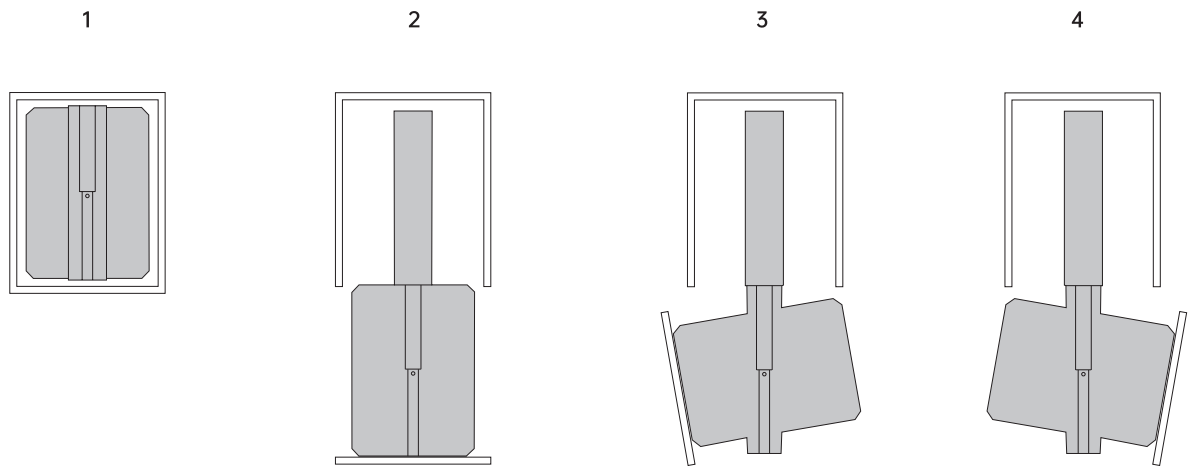

Напрямок руху