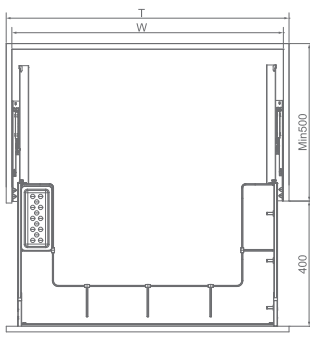

Артикул	Розмір шухляди	Ширина x Глибина x Висота	Матеріал	Обробка поверхні
Шампанське золото Елегантний сірий				
3178009	3188009	800mm	(764-768)x471x226mm	Алюміній Фторокарбонове
3179009	3189009	900mm	(864-868)x471x226mm	Алюміній Фторокарбонове