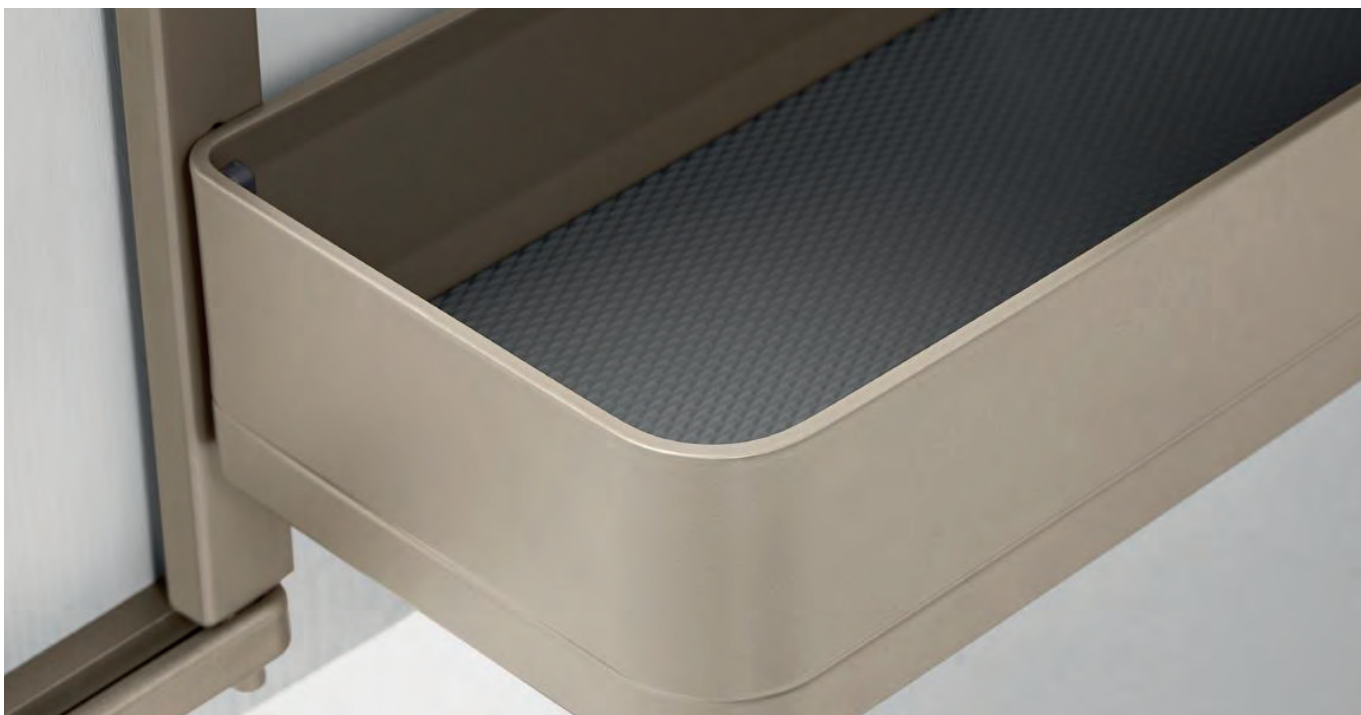

ФРОНТ-КАРГО ПІД МИЙКУ