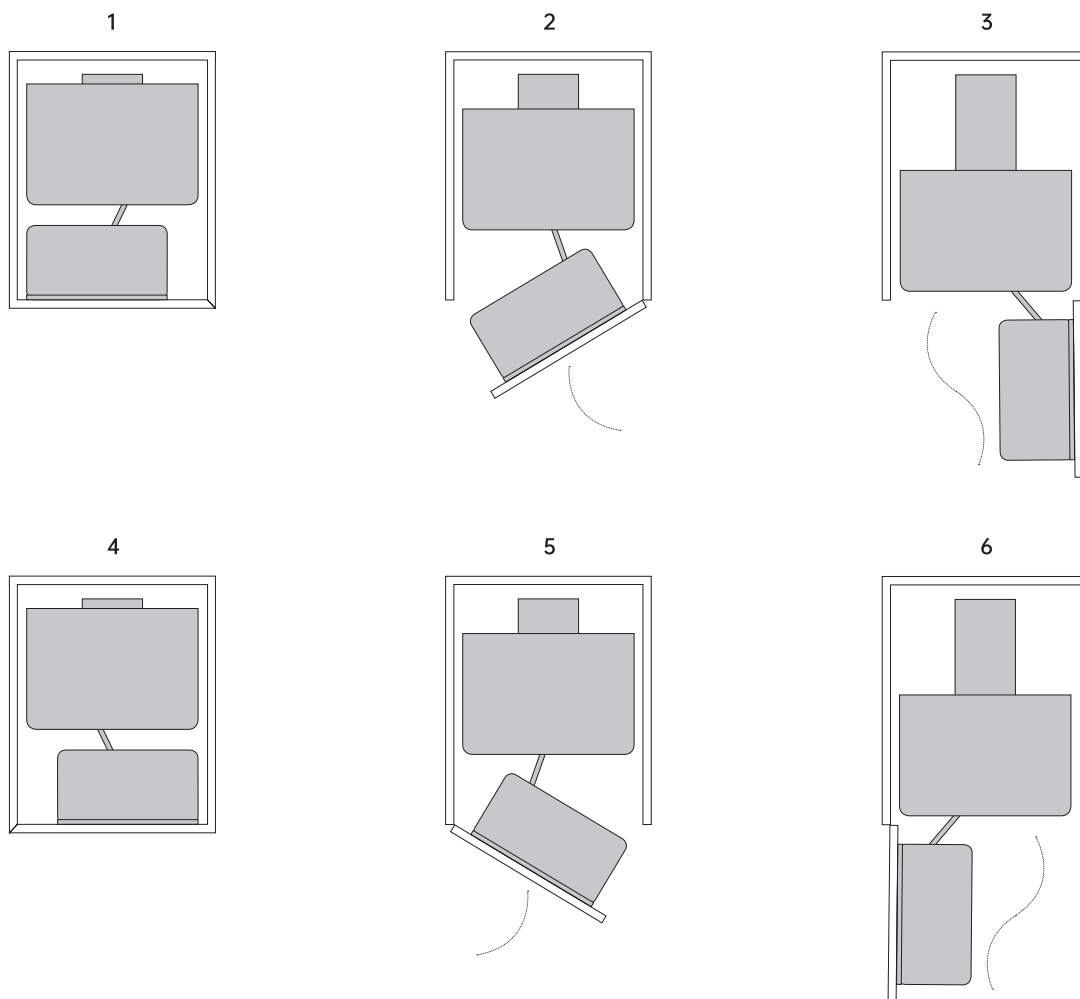

Напрямок руху