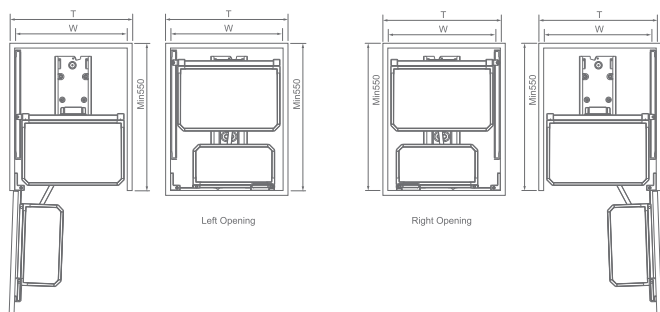

# ГАЛЕРЕЯ ДЛЯ ПРОДУКТІВ

Артикул рами		Артикул кошика		Розмір шапки	Ширина x Глибина x Висота	Опис
Шампанське золото	Елегантний сірий	Шампанське золото	Елегантний сірий			
2020001C	2020001B	2020171	2020181	450mm	405x500x(1180above)mm	4рівні
2020002C	2020002B	2020172	2020182	450mm	405x500x(1430above)mm	5рівнів
2020003C	2020003B	2020173	2020183	450mm	405x500x(1780above)mm	6рівнів
2020004C	2020004B	2020174	2020184	600mm	555x500x(1180above)mm	4рівні
2020005C	2020005B	2020175	2020185	600mm	555x500x(1430above)mm	5рівнів
2020006C	2020006B	2020176	2020186	600mm	555x500x(1780above)mm	6рівнів