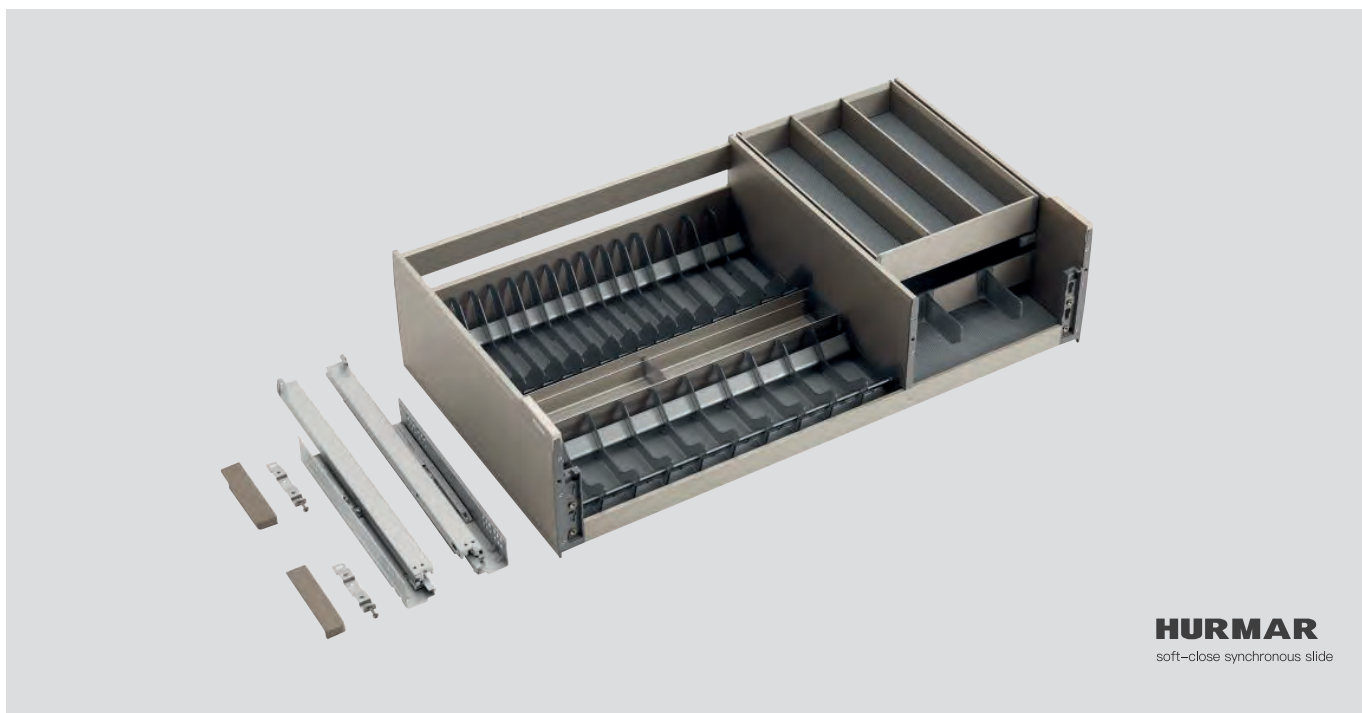

БАГАТОФУНКЦІОНАЛЬНА ШУХЛЯДА ДЛЯ СТОЛОВИХ ПРИБОРІВ