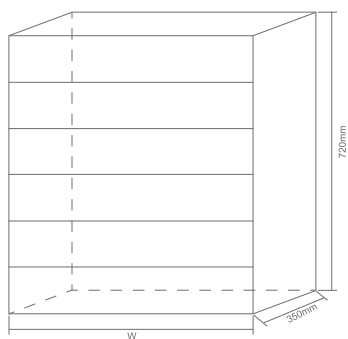

Артикул	Розмір шафки	Ширина x Глибина x Висота	Колір дверей шафки	Колір шафки
4146006	600	600x350x720mm	Білий глянцевий	Білий
4148006	800	800x350x720mm	Білий глянцевий	Білий
4149006	900	900x350x720mm	Білий глянцевий	Білий
4146007	600	600x350x720mm	Чорний глянцевий	Чорний
4148007	800	800x350x720mm	Чорний глянцевий	Чорний
4149007	900	900x350x720mm	Чорний глянцевий	Чорний