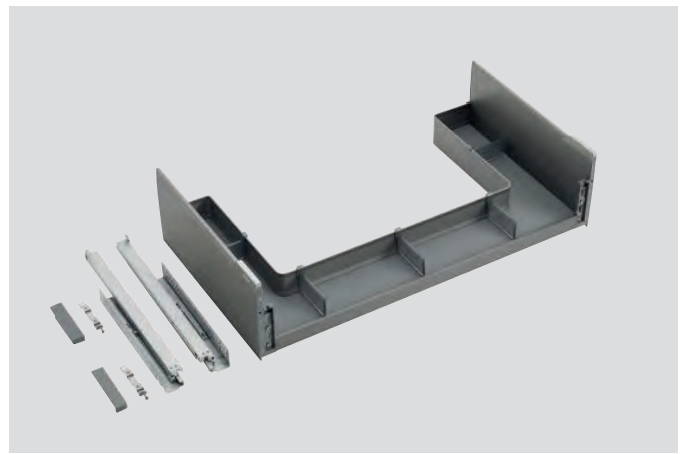

Артикул	Розмір шухляди	Ширина x Глибина x Висота	Матеріал	Обробка поверхні
Шампанське золото Елегантний сірий				
3178009	3188009	800mm	(764-768)x471x226mm	Алюміній Фторокарбонове
3179009	3189009	900mm	(864-868)x471x226mm	Алюміній Фторокарбонове