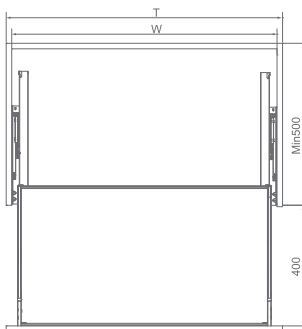

# ВИСУВНА ШУХЛЯДА

Артикул	Розмір шухляди	Ширина x Глибина x Висота	Матеріал	Обробка поверхні	
Шампанське золото	Елегантний сірий				
3176001	3186001	600mm	(564-568)x471x162mm	Алюміній	Фторокарбонове
3177001	3187001	700mm	(664-668)x471x162mm	Алюміній	Фторокарбонове
3177501	3187501	750mm	(714-718)x471x162mm	Алюміній	Фторокарбонове
3178001	3188001	800mm	(764-768)x471x162mm	Алюміній	Фторокарбонове
3179001	3189001	900mm	(864-868)x471x162mm	Алюміній	Фторокарбонове