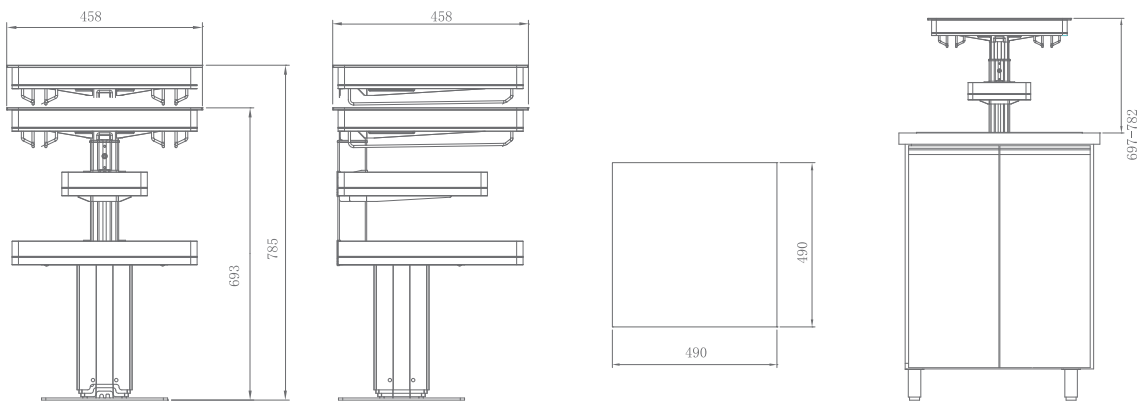

## АВТОМАТИЧНИЙ ПІДЙОМНИК ДЛЯ ОСНОВНОЇ ТУМБИ

Артикул	Розмір шафки	Ширина x Глибина x Висота	Матеріал	Поверхня	Обробка
S1016001	600	458x458x747mm	Алюміній	Елегантний сірий	Фторокарбонове