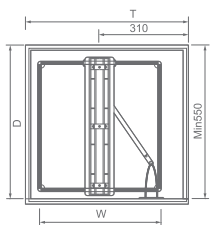

## КОЛОНА ДЛЯ ЗБЕРІГАННЯ

Артикул рами		Артикул кошика		Розмір шафки	Ширина x Глибина x Висота	Опис
Шампанське золото	Елегантний сірий	Шампанське золото	Елегантний сірий			
2030002C	2030002B	2030172	2030182	450mm	(404-424)x500x1780mm	5рівнів
2030002C	2030002B	2030174	2030184	600mm	(554-574)x500x1780mm	5рівнів