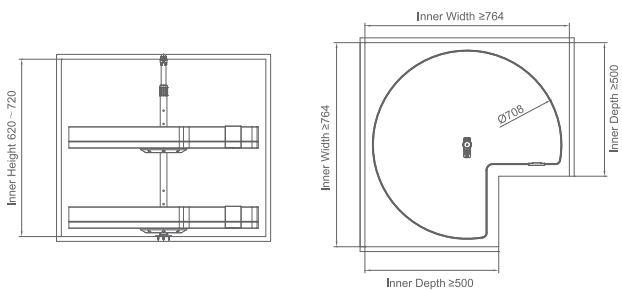

Артикул рами	Розмір шапки	Ширина x Глибина x Висота	Матеріал	Обробка поверхні
Шампанське золото	Елегантний сірий			
1030061	1030071	800-1000mm	φ 710xH(620-720)mm	Алюміній Фторокарбонове