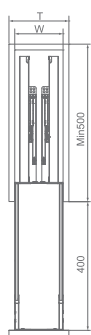

Артикул	Розмір	Ширина x Глибина x Висота	Матеріал	Обробка поверхні
Шампанське золото Елегантний сріб				
3172001	3182001	200mm	Алюміній	Фторокарбонове
3171501	3181501	150mm	Алюміній	Фторокарбонове