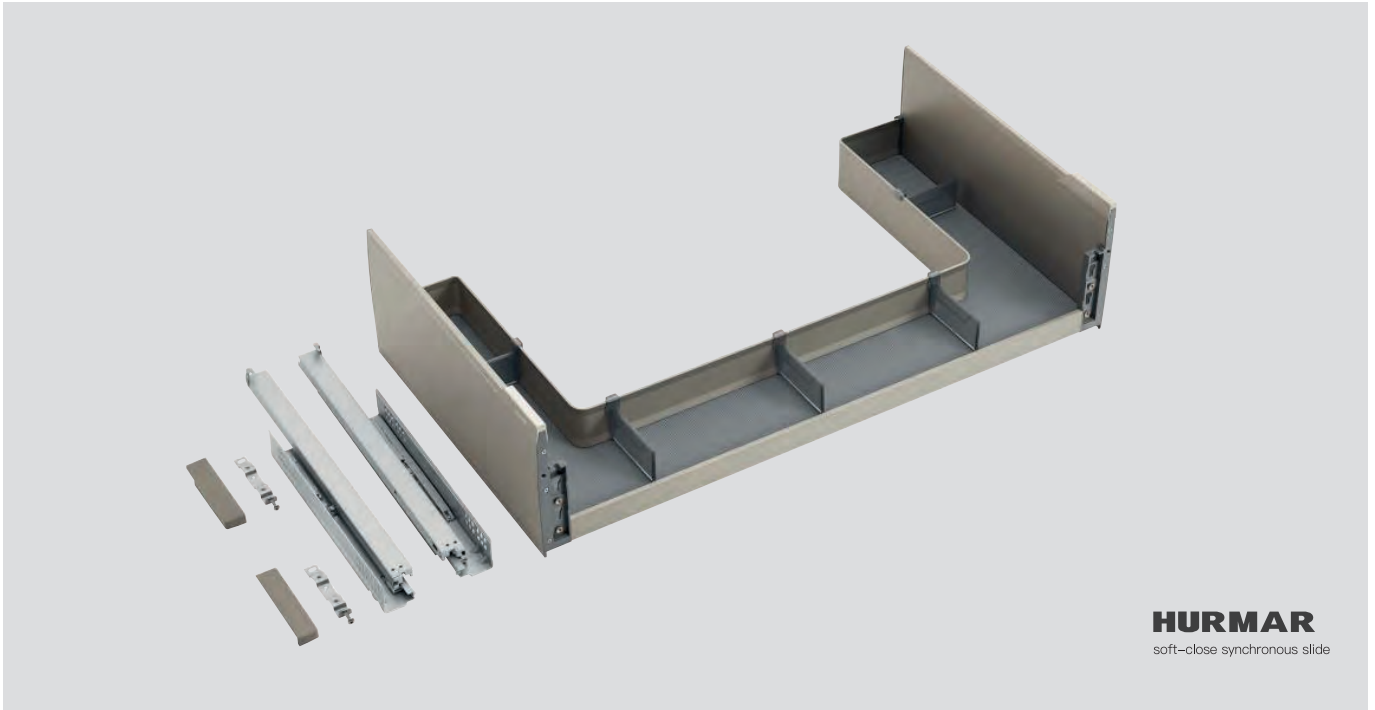

ВИСОКА U-ПОДІБНА ШУХЛЯДА ПІД МИЙКУ