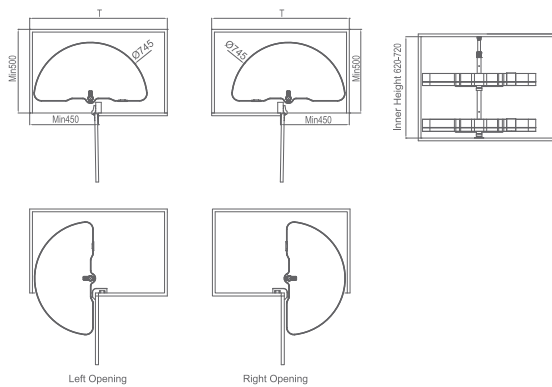

# МАГІЧНИЙ КУТ ENCANTO

Артикул рами	Артикул кошика	Розмір шапки	Ширина x Глибина x Висота
Шампанське золото	Елегантний сірий		
1010001C	1010001B	900-1000mm	(860-960)x530x520mm <i>Ліве відкриття</i>
1010002C	1010002B	900-1000mm	(860-960)x530x520mm <i>Праве відкриття</i>

# ПОВОРОТНА ПЛАТФОРМА ENCANTO

Артикул рами	Розмір шафки	Ширина х Глибина х Висота	Матеріал	Обробка поверхні	Опис
Шампанське золото Елегантний сірий					
1020061	1020071	900-1000mm	828x500x(620-720)mm	Алюміній	Фторокарбонове Ліве відкривання
1020062	1020072	900-1000mm	828x500x(620-720)mm	Алюміній	Фторокарбонове Праве відкривання

# ПОВОРОТНА ПОЛИЦЯ ENCANTO 180°

Артикул рами	Розмір шапки	Ширина x Висота x Глибина	Матеріал	Обробка поверхні
Шампанське золото	Елегантний сірий			
1030062	1030072	800-1000mm	744x404x(620-720)mm	Алюміній
				Фторокарбонове