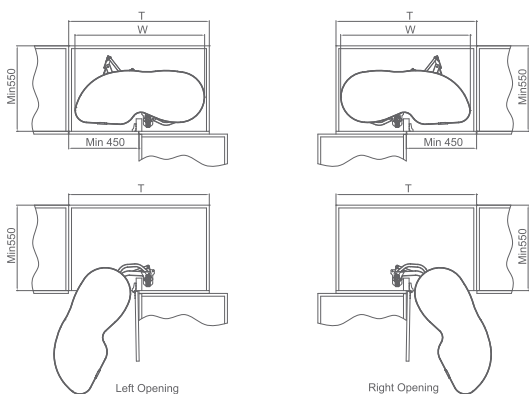

Артикул рами	Розмір шафки	Ширина х Глибина х Висота	Матеріал	Обробка поверхні	Опис
Шампанське золото Елегантний сірий					
1020061	1020071	900-1000mm	828x500x(620-720)mm	Алюміній	Фторокарбонове Ліве відкривання
1020062	1020072	900-1000mm	828x500x(620-720)mm	Алюміній	Фторокарбонове Праве відкривання