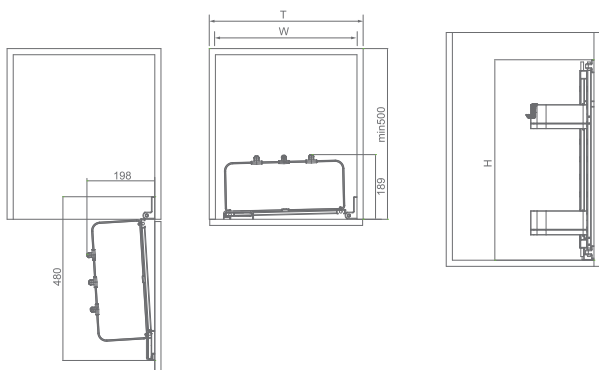

Артикул	Розмір шапки	Ширина x Глибина x Висота	Матеріал	Обробка поверхні
Шампанське золото Елегантний сірий				
3172006	3182006	450mm	382x176x530mm	Алюміній Фторокарбонове
3172007	3182007	600mm	555x176x530mm	Алюміній Фторокарбонове