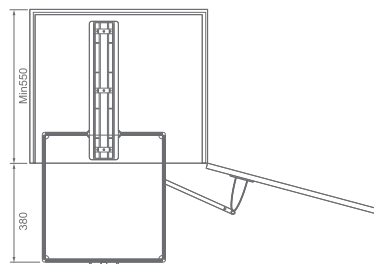

## КОЛОНА ДЛЯ ЗБЕРІГАННЯ

Артикул рами		Артикул кошика		Розмір шафки	Ширина x Глибина x Висота	Опис
Шампанське золото	Елегантний сірий	Шампанське золото	Елегантний сірий			
2030002C	2030002B	2030172	2030182	450mm	(404-424)x500x1780mm	5рівнів
2030002C	2030002B	2030174	2030184	600mm	(554-574)x500x1780mm	5рівнів