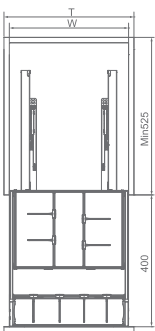

# ВИСУВНЕ КАРГО ІЗ ПОЛИЦЕЮ ДЛЯ СТОЛОВИХ ПРИБОРІВ

Артикул	Розмір ящика	Ширина x Глибина x Висота	Матеріал	Обробка поверхні
Шампанське золото Елегантний сірий				
3174501	3184501	450mm	414x490x552mm	Алюміній Фторокарбонове
3174001	3184001	400mm	364x490x552mm	Алюміній Фторокарбонове