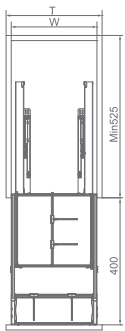

Артикул	Розмір	Ширина x Глибина x Висота	Матеріал	Обробка поверхні	
Шампанське золото	Елегантний сірий				
3173501	3183501	350mm	314x490x552mm	Алюміній	Фторокарбонове
3173001	3183001	300mm	264x490x552mm	Алюміній	Фторокарбонове