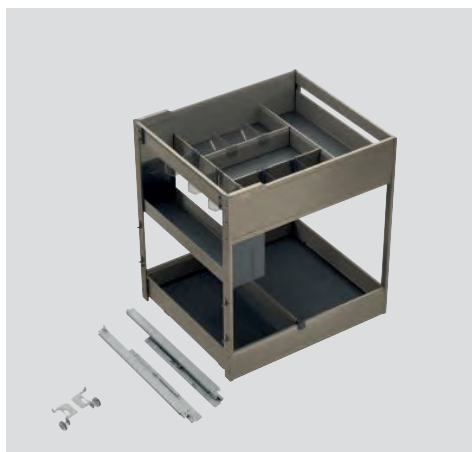

Артикул	Розмір	Ширина x Глибина x Висота	Матеріал	Обробка поверхні
Шампанське золото Елегантний сірий				
3174502	3184502	450mm	414X490X552mm	Алюміній Фторокарбонове
3174002	3184002	400mm	364X490X552mm	Алюміній Фторокарбонове
3173502	3183502	350mm	314X490X552mm	Алюміній Фторокарбонове