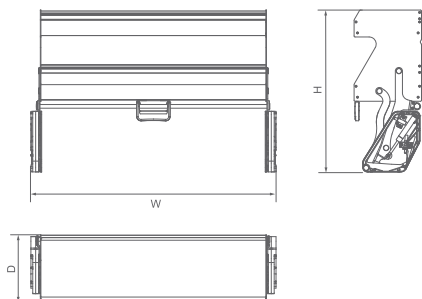

Артикул	Розмір шафки	Ширина x Глибина x Висота	Матеріал	Обробка поверхні
Шампанське золото Елегантний сірий				
4176003	4186003	600mm	564x238x572mm	Алюміній Фторокарбонове
4178003	4188003	800mm	764x238x572mm	Алюміній Фторокарбонове
4179003	4189003	900mm	864x238x572mm	Алюміній Фторокарбонове