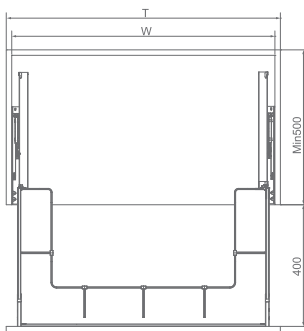

Артикул	Розмір шухляди	Ширина x Глибина x Висота	Матеріал	Обробка поверхні
Шампанське золото Елегантний сірий				
3178005	3188005	800mm	(764-768)x471x162mm	Алюміній Фторокарбонове
3179005	3189005	900mm	(864-868)x471x162mm	Алюміній Фторокарбонове