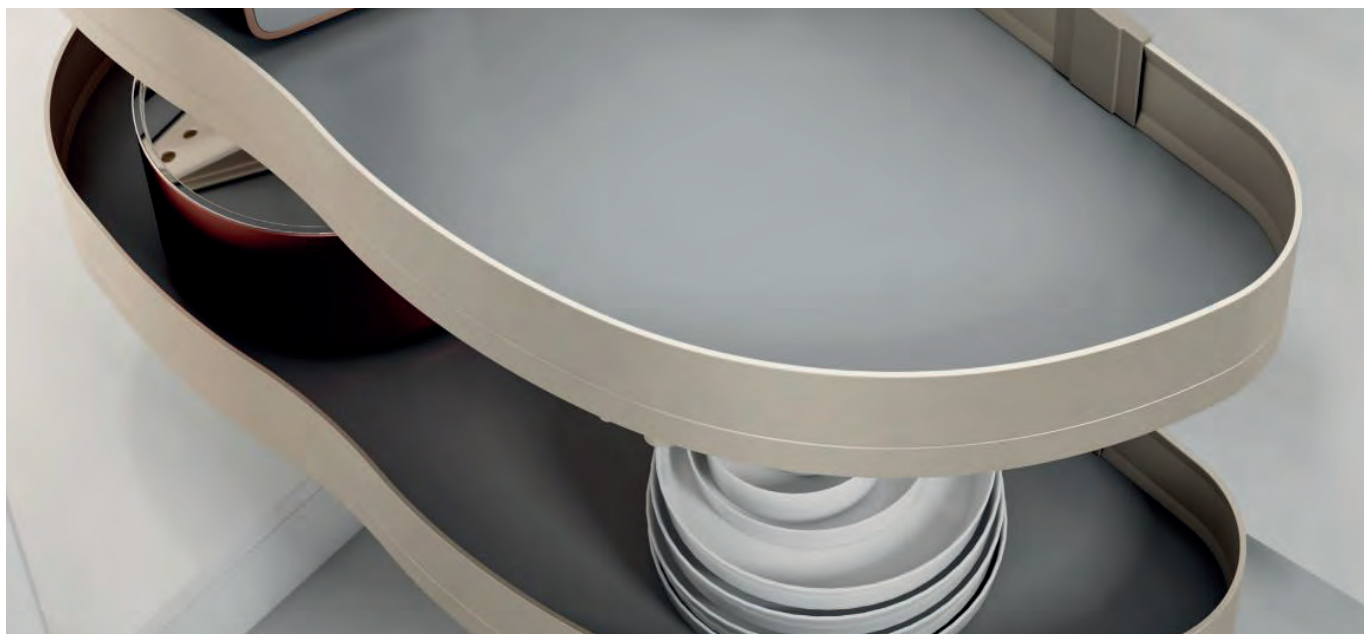

ПОВОРОТНА ПЛАТФОРМА ENCANTO