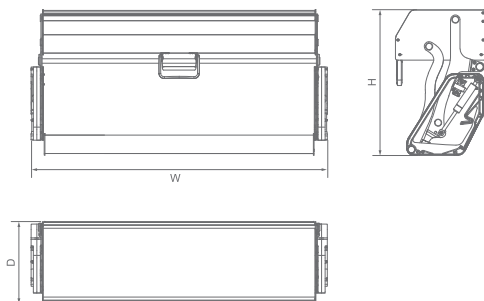

## ЛІФТ ОДНІЄЇ ПОЛИЧКИ

Артикул	Розмір шафки	Ширина x Глибина x Висота	Матеріал	Обробка поверхні
Шампанське золото Елегантний сірий				
4176001	4186001	600mm	564x238x381.5mm	Алюміній Фторокарбонове
4177001	4187001	700mm	664x238x381.5mm	Алюміній Фторокарбонове
4178001	4188001	800mm	764x238x381.5mm	Алюміній Фторокарбонове
4179001	4189001	900mm	864x238x381.5mm	Алюміній Фторокарбонове