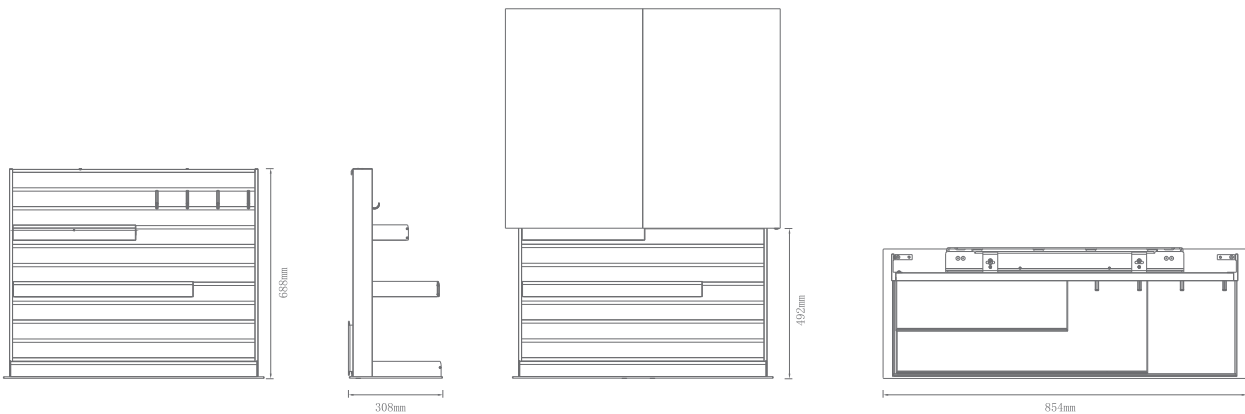

## АВТОМАТИЧНИЙ ЛІФТ ДЛЯ ВЕРХНІХ ШАФОК

Артикул	Розмір шафки	Ширина x Глибина x Висота	Матеріал	Покриття	Обробка поверхні
S2018001	800	754x308x688mm	Алюміній	Елегантний сірий	Фторокарбонове
S2019001	900	854x308x688mm	Алюміній	Елегантний сірий	Фторокарбонове