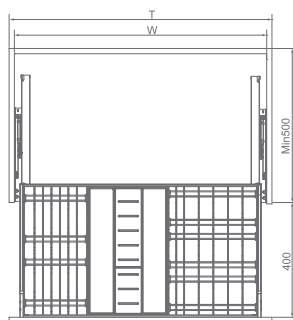

Артикул	Розмір шухляди	Ширина x Глибина x Висота	Матеріал	Обробка поверхні

Шампанське золото Елегантний сірий

3176002	3186002	600mm	(564-568)x471x162mm	Алюміній	Фторокарбонове
3177002	3187002	700mm	(664-668)x471x162mm	Алюміній	Фторокарбонове
3177502	3187502	750mm	(714-718)x471x162mm	Алюміній	Фторокарбонове
3178002	3188002	800mm	(764-768)x471x162mm	Алюміній	Фторокарбонове
3179002	3189002	900mm	(864-868)x471x162mm	Алюміній	Фторокарбонове