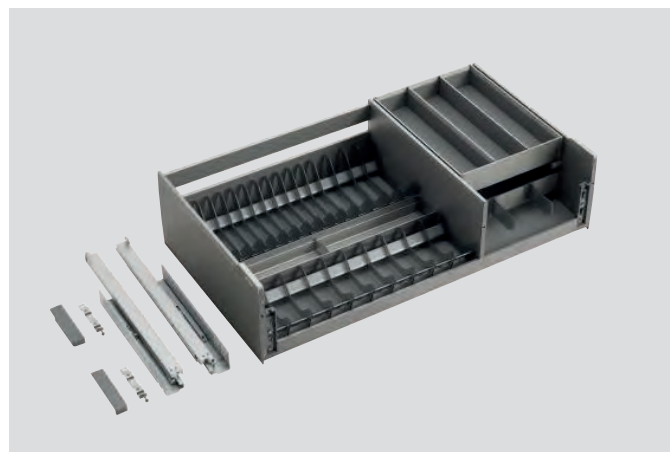

Артикул	Розмір шухляди	Ширина x Глибина x Висота	Матеріал	Обробка поверхні

Шампанське золото Елегантний сірий

3176007	3186007	600mm	(564-568)x471x226mm	Алюміній	Фторокарбонове
3177007	3187007	700mm	(664-668)x471x226mm	Алюміній	Фторокарбонове
3177507	3187507	750mm	(714-718)x471x226mm	Алюміній	Фторокарбонове
3178007	3188007	800mm	(764-768)x471x226mm	Алюміній	Фторокарбонове
3179007	3189007	900mm	(864-868)x471x226mm	Алюміній	Фторокарбонове