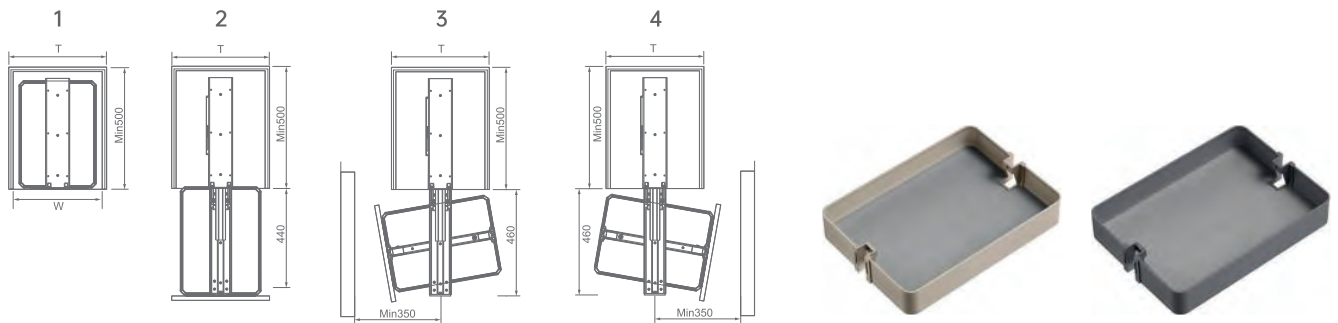

# ОБЕРТОВА БАГАТОСЕКЦІЙНА ШАФКА

Артикул рами (Обертання на 180°)		Артикул кошика		Артикул рами		Розмір шафки	Ширина x Глибина x Висота	Опис
Шампанське золото	Елегантний сірий	Шампанське золото	Елегантний сірий	Шампанське золото	Елегантний сірий	300mm	240x480x(1180-1480)mm	4рівні
2010001C	2010001B	2010171	2010181	2010007C	2010007B	300mm	240x480x(1430-1730)mm	5рівнів
2010002C	2010002B	2010172	2010182	2010007C	2010007B	300mm	240x480x(1780-2080)mm	6рівнів
2010003C	2010003B	2010173	2010183	2010007C	2010007B	300mm	240x480x(1780-2080)mm	6рівнів
2010001C	2010001B	2010174	2010184	2010008C	2010008B	400mm	340x480x(1180-1480)mm	4рівні
2010002C	2010002B	2010175	2010185	2010008C	2010008B	400mm	340x480x(1430-1730)mm	5рівнів
2010003C	2010003B	2010176	2010186	2010008C	2010008B	400mm	340x480x(1780-2080)mm	6рівнів