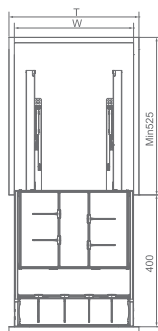

Артикул	Розмір	Ширина x Глибина x Висота	Матеріал	Обробка поверхні
Шампанське золото Елегантний сірий				
3174502	3184502	450mm	414X490X552mm	Алюміній Фторокарбонове
3174002	3184002	400mm	364X490X552mm	Алюміній Фторокарбонове
3173502	3183502	350mm	314X490X552mm	Алюміній Фторокарбонове