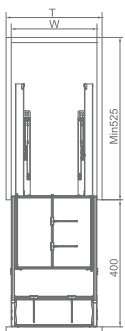

Артикул	Розмір	Ширина x Глибина x Висота	Матеріал	Обробка поверхні	
Шампанське золото	Елегантний сірий				
3173002	3183002	300mm	264X490X552mm	Алюміній	Фторокарбонове