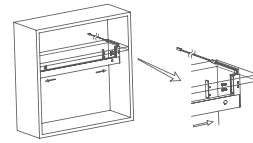

COLOR TEMPERATURE ADJUSTABLE

INSTALLATION INSTRUCTIONS

Drilling hole for wire

top install

side install

TECHNICAL DETAILS

Color Temperature	Item No.				Size (mm)	Power	Sensor switch
	Bordeaux red	Champagne golden	Highclass grey	Matte black			
3000K	12523061	12523062	12523063	12523065	560mm	6W	Body infrared sensor switch
	12523081	12523082	12523083	12523085	760mm	8W	
	12523091	12523092	12523093	12523095	860mm	9W	
	12523121	12523122	12523123	12523125	1160mm	12W	
4000K	12524061	12524062	12524063	12524065	560mm	6W	Body infrared sensor switch
	12524081	12524082	12524083	12524085	760mm	8W	
	12524091	12524092	12524093	12524095	860mm	9W	
	12524121	12524122	12524123	12524125	1160mm	12W	