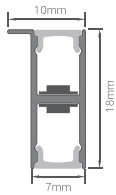

INSTALLATION INSTRUCTIONS

TECHNICAL DETAILS

Color Temperature	Item No.	Size (mm)	Power	Remark	
	Highclass grey	Matte black			
(3000K、 4000K、 6000K)	12340043	12340045	400mm	8W	
	12340063	12340065	600mm	12W	
	12340083	12340085	800mm	16W	
	12340103	12340105	1000mm	20W	
	12340123	12340125	1200mm	24W	
	12340153	12340155	1500mm	30W	
	12340183	12340185	1800mm	36W	
3000K	12343043	12343045	400mm	8W	
	12343063	12343065	600mm	12W	
	12343083	12343085	800mm	16W	
	12343103	12343105	1000mm	20W	
	12343123	12343125	1200mm	24W	
	12343153	12343155	1500mm	30W	
	12343183	12343185	1800mm	36W	
4000K	12344043	12344045	400mm	8W	
	12344063	12344065	600mm	12W	
	12344083	12344085	800mm	16W	
	12344103	12344105	1000mm	20W	
	12344123	12344125	1200mm	24W	
	12344153	12344155	1500mm	30W	
	12344183	12344185	1800mm	36W	
	12349991	bordeaux red	/	/	custom size
	12349992	champagne gold	/	/	custom size