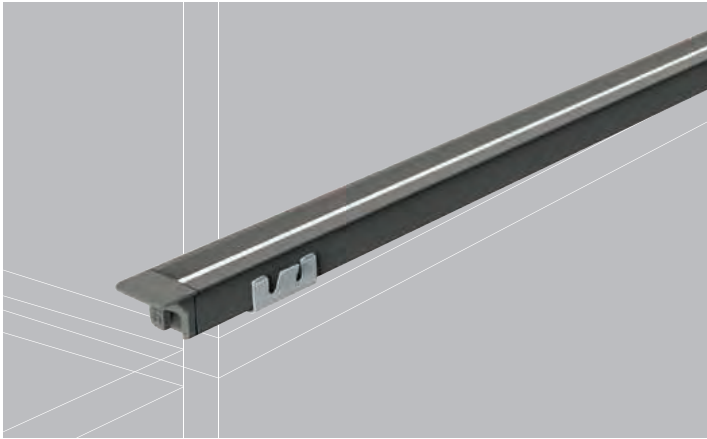

COLOR TEMPERATURE ADJUSTABLE

INSTALLATION INSTRUCTIONS

TECHNICAL DETAILS

Color Temperature	Item No.	Size (mm)	Power	Remark	
	Highclass grey	Matte black			
(3000K、4000K、6000K)	12410043	12410045	400mm	4W	
	12410063	12410065	600mm	6W	
	12410083	12410085	800mm	8W	
	12410103	12410105	1000mm	10W	
	12410123	12410125	1200mm	12W	
	12410153	12410155	1500mm	15W	
	12410183	12410185	1800mm	18W	both ends bonding wire
	12410283	12410285	2800mm	28W	
3000K	12413043	12413045	400mm	4W	
	12413063	12413065	600mm	6W	
	12413083	12413085	800mm	8W	
	12413103	12413105	1000mm	10W	
	12413123	12413125	1200mm	12W	
	12413153	12413155	1500mm	15W	
	12413183	12413185	1800mm	18W	both ends bonding wire
	12413283	12413285	2800mm	28W	
4000K	12414043	12414045	400mm	4W	
	12414063	12414065	600mm	6W	
	12414083	12414085	800mm	8W	
	12414103	12414105	1000mm	10W	
	12414123	12414125	1200mm	12W	
	12414153	12414155	1500mm	15W	
	12414183	12414185	1800mm	18W	both ends bonding wire
	12414283	12414285	2800mm	28W	
	12419991	bordeaux red	/	/	custom size
	12419992	champagne gold	/	/	custom size