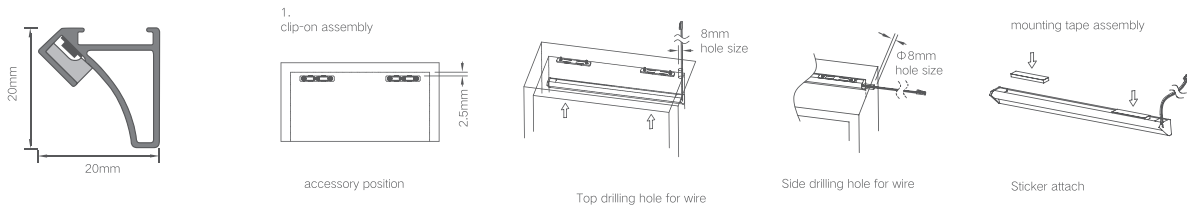

COLOR TEMPERATURE ADJUSTABLE

INSTALLATION INSTRUCTIONS

TECHNICAL DETAILS

Color Temperature	Item No.	Size (mm)	Power	Remark	
	Highclass grey	Matte black			
(3000K、4000K、6000K)	12460043	12460045	400mm	4W	
	12460063	12460065	600mm	6W	
	12460083	12460085	800mm	8W	
	12460103	12460105	1000mm	10W	
	12460123	12460125	1200mm	12W	
	12460153	12460155	1500mm	15W	
	12460183	12460185	1800mm	18W	both ends bonding wire with 2pcs of end cap
	12460283	12460285	2800mm	28W	
3000K	12463043	12463045	400mm	4W	
	12463063	12463065	600mm	6W	
	12463083	12463085	800mm	8W	
	12463103	12463105	1000mm	10W	
	12463123	12463125	1200mm	12W	
	12463153	12463155	1500mm	15W	
	12463183	12463185	1800mm	18W	both ends bonding wire with 2pcs of end cap
	12463283	12463285	2800mm	28W	
4000K	12464043	12464045	400mm	4W	
	12464063	12464065	600mm	6W	
	12464083	12464085	800mm	8W	
	12464103	12464105	1000mm	10W	
	12464123	12464125	1200mm	12W	
	12464153	12464155	1500mm	15W	
	12464183	12464185	1800mm	18W	both ends bonding wire with 2pcs of end cap
	12464283	12464285	2800mm	28W	
	12469991	bordeaux red	/	/	custom size
	12469992	champagne gold	/	/	custom size