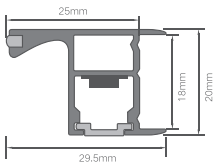

INSTALLATION INSTRUCTIONS

TECHNICAL DETAILS

Color Temperature	Item No.			Size (mm)	Power	Sensor switch
3000K	Champagne golden	Highclass grey	Matte black			
	12513042	12513043	12513045	413mm	5W	hand sweep sensor switch
	12513062	12513063	12513065	563mm	6W	
	12513082	12513083	12513085	763mm	8W	
	12513092	12513093	12513095	863mm	9W	
4000K	12514042	12514043	12514045	413mm	5W	
4000K	12514062	12514063	12514065	563mm	6W	hand sweep sensor switch
	12514082	12514083	12514085	763mm	8W	
	12514092	12514093	12514095	863mm	9W