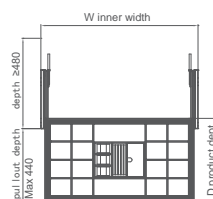

Артикул	Розміри Ш x Д x В		Внутрішня ширина
Винночерв.	Шамп. золото	Елегант. сірий	
6094660	6104660	6114660	564x464x66mm
6094670	6104670	6114670	664x464x66mm
6094680	6104680	6114680	764x464x66mm
6094690	6104690	6114690	864x464x66mm
6094610	6104610	6114610	964x464x66mm

ФУНКЦІЯ

Підходить для зберігання прикрас, квадратних предметів, ременів тощо. Направляючі з дотягом забезпечують гладке, безшумне і легке використання. Доступні різні специфікації для вибору в залежності від різних типів шаф.

ДИЗАЙН

Збірка компонентів виконана ідеально і докладно, загальна конструкція стійка і легка у встановленні; текстура вишукана і модна, що надає шафі елегантний характер.