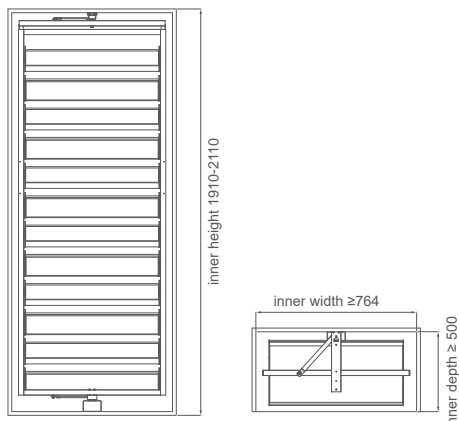

360° ПОВОРОТНА СЕКЦІЯ ДЛЯ ВЗУТТЯ

Артикул			Розміри Ш x Д x В	Внутрішня ширина	Опис
Винночерв.	Шамп. золото	Елегант. сірий			
6092301	6102301	6112301	700x360x(790-990)mm	764mm	4рівні
6092302	6102302	6112302	700x360x(1070-1270)mm	764mm	6рівнів
6092303	6102303	6112303	700x360x(1350-1550)mm	764mm	8рівнів
6092305	6102305	6112305	700x360x(1630-1830)mm	764mm	10рівнів
6092304	6102304	6112304	700x360x(1910-2110)mm	764mm	12рівнів