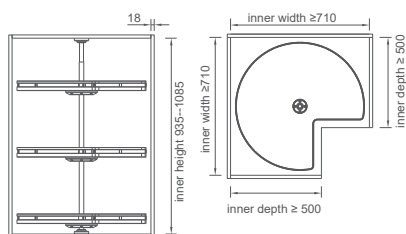

RALPHIE SERIES

360° ТРИЯРУСНА ПОВОРОТНА КУТОВА ПОЛИЦЯ

Винно-
червоний

Шампанське
золото

Елегантний
сірий

Артикул	Розміри Ш x Д x В	Внутрішня ширина
Винночерв.	Шамп. золото	Елегант. сірий
6092000	6102000	6112000
Ф710xH935mm		
≥ 764mm		