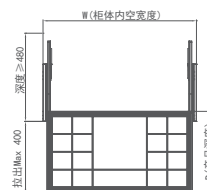

ФУНКЦІЯ

Підходить для зберігання прикрас, квадратних предметів, ременів тощо. Направляючі з дотягом забезпечують гладке, безшумне і легке використання. Доступні різні специфікації для вибору в залежності від різних типів шаф.

ДИЗАЙН

Збірка компонентів виконана ідеально та докладно, загальна конструкція стійка і легка у встановленні; вигляд виробу є вишуканим і модним, надаючи шафі елегантний характер в повному обсязі.

ВИСУВНА ПОЛИЦЯ ДЛЯ ШТАНІВ