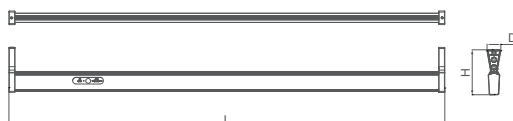

ШТАНГА З ПІДСВІТКОЮ

Артикул			Розміри Ш x Д x В	Внутрішня ширина
Винночерв.	Шамп. золото	Еlegant. сірий		
6092960	6102960	6112960	-----	564mm
6092980	6102980	6112980	-----	764mm
6092990	6102990	6112990	-----	864mm