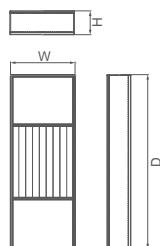

RALPHIE SERIES

ПОЛІФУНКЦІЙНИЙ БОКС ДЛЯ ПЕРСТЕНІВ

Артикул	Розміри (Ш x Д x В)	Внутрішня ширина
6093700	150x410x55mm	-----

ФУНКЦІЯ

Високоякісний шкіряний бокс, підходить для зберігання годинників, прикрас та інших предметів, проста та легка.

ДИЗАЙН

Червона агатова шкіра, має високу сумісність, підходить для комбінування з різними дизайнами та кольорами комодів, надає їм модний і елегантний вигляд, демонструючи вищий клас комоду.