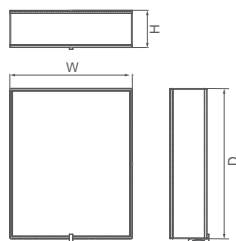

ШКІРЯНИЙ БОКС-ШУХЛЯДА

Артикул	Розміри (Ш x Д x В)	Внутрішня ширина
6093900	267x330x80mm	-----

ФУНКЦІЯ

Високоякісний шкіряний бокс, підходить для зберігання годинників, прикрас та інших предметів, проста та легка.

ДИЗАЙН

Червона агатова шкіра, має високу сумісність, підходить для комбінування з різними дизайнами та кольорами комодів, надає їм модний і елегантний вигляд, демонструючи вищий клас комоду.