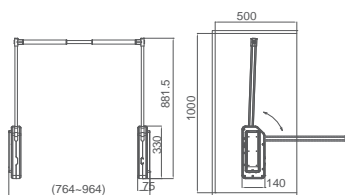

ФУНКЦІЯ

Підходить для зберігання піджаків, пальт, вечірніх суконь і що допомагає найкраще використовувати простір у шафі.

ДИЗАЙН

Електричний підйом, тихий і стабільний рух, матова текстура, можливість вибору висококласних кольорів.