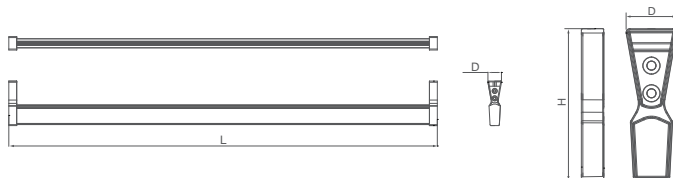

Винно-червоний

Шампанське золото

Елегантний сірий

RALPHIE SERIES

ШТАНГА-ВІШАК, ОБРОБЛЕНА ШКІРОЮ

Артикул			Розміри Ш x Д x В	Внутрішня ширина
Винночерв.	Шамп. золото	Еlegant. сірий		
6093160	6103160	6113160	-----	564mm
6093180	6103180	6113180	-----	764mm
6093190	6103190	6113190	-----	864mm