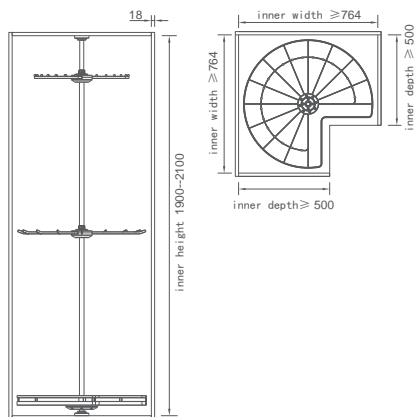

RALPHIE SERIES

ВИСОКА ОБЕРТОВА БАГАТОФУНКЦІЙНА ПОЛІЦЯ

Артикул

Розміри
Ш x Д x В

Внутрішня
ширина

Винночерв.

Шамп. золото

Елегант. сірий

6092100

6102100

6112100

Ф710xH(1910-2110)mm ≥ 764mm

ФУНКЦІЯ

Підходить для багатофункціонального зберігання різних видів одягу, таких як рушники, одяг, шарфи, шкарпетки, штани, сумки тощо. Встановлюється в куту шафу і допомагає максимально використовувати простір у кутівій шафі.

ДИЗАЙН

Кожен рівень може обертатися незалежно на 360 градусів для зручного доступу до одягу, збірка компонентів виконана ідеально і дбайливо, загальна конструкція стійка і легка в установці.