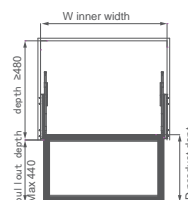

ВИСУВНИЙ ШКІРЯНИЙ КОШИК

Артикул			Розміри Ш x Д x В	Внутрішня ширина
Винночерв.	Шамп. золото	Елегант.сірий		
6090260	6100260	6110260	564x466x169mm	560-568mm
6090270	6100270	6110270	664x466x169mm	660-668mm
6090280	6100280	6110280	764x466x169mm	760-768mm
6090290	6100290	6110290	864x466x169mm	860-868mm
6090210	6100210	6110210	964x466x169mm	960-968mm