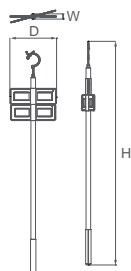

Артикул	Розміри (Ш x Д x В)	Внутрішня ширина
6093500	23.5x203x980mm	-----

ФУНКЦІЯ

Suitable for hanging ties, silk scarves, easy to pick up and put, let the wardrobe neat and orderly.

ДИЗАЙН

Використовуйте масив дерева для створення, поверхня якого вишукана і гладка, що підходить для комбінування з шафами різного дизайну, різних відтінків і глибини, надаючи шафі вишуканість і виразність.