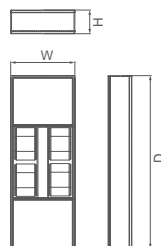

Артикул	Розміри (Ш x Д x В)	Внутрішня ширина
6093800	150x410x55mm	-----