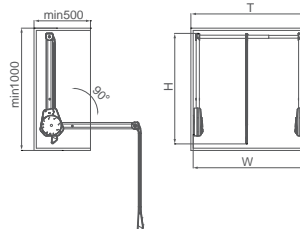

РУЧНИЙ ВІШАК-ПАНТОГРАФ

Винно-червоний

Шампанське золото

Елегантний сірий

Артикул	Розміри Ш x Д x В		Внутрішня ширина
Винночерв.	Шамп. золото	Елегант. сірий	
6091603	6101603	6111603	(564-764)x185x875mm 564-764mm
6091604	6101604	6111604	(764-1064)x185x875mm 764-1064mm