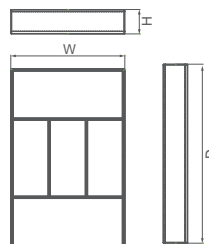

ПОЛІФУНКЦІЙНИЙ БОКС ДЛЯ АКСЕСУАРІВ

Артикул	Розміри (Ш x Д x В)	Внутрішня ширина
6094200	260x410x55mm	-----

ФУНКЦІЯ

Високоякісний шкіряний бокс, підходить для зберігання годинників, прикрас та інших предметів, проста та легка.