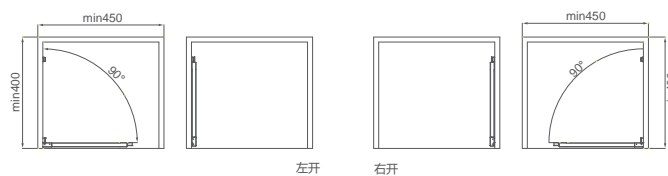

ФУНКЦІЯ

Приховане ззовні шафи, після висуву повертається на 90 градусів, щоб зекономити простір в шафі.

ДИЗАЙН

Фторкарбон Нега червоного кольору, адаптивний до різних стилів, відтінків різної кольорової шкали у шафі, модний та елегантний, для вираження смаку у виборі гардеробу.