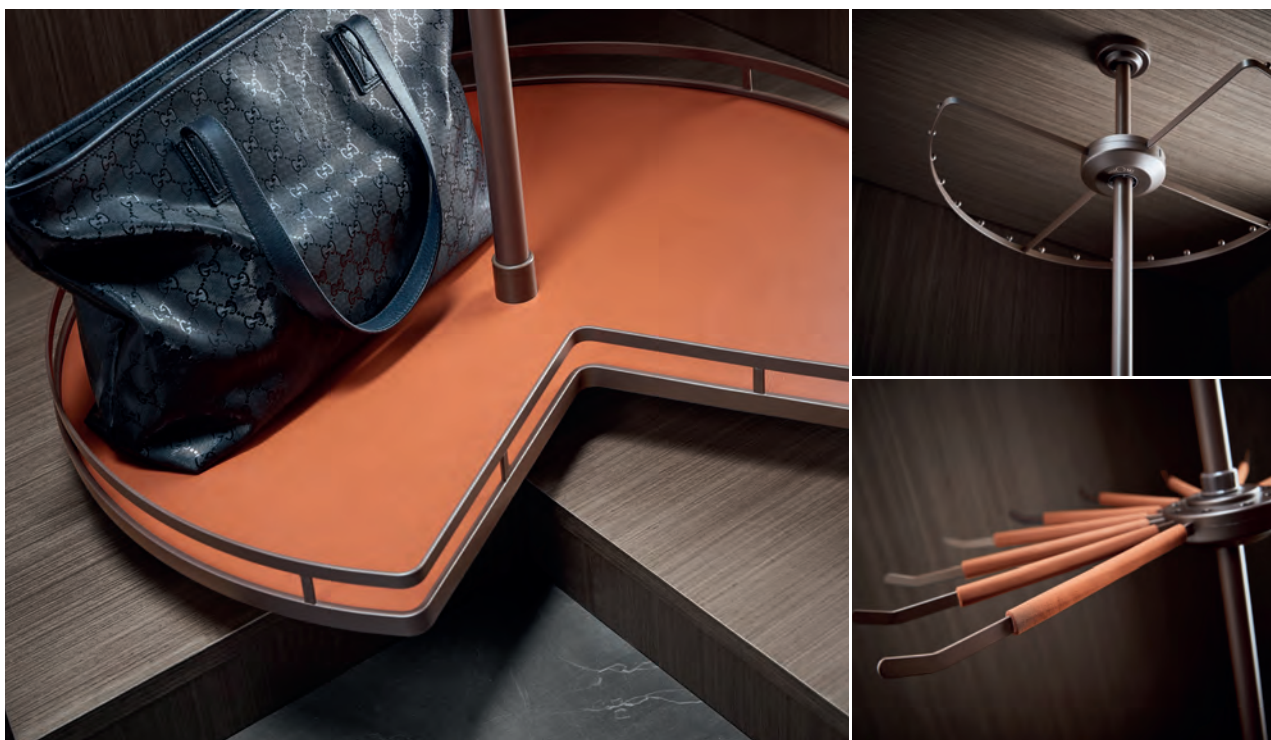

Конструкція вішака ефективно запобігає зіткненню одягу під час відкриття чи закриття.

ОБЕРТОВІ
БАГАТОФУНКЦІЙНІ
ВІШАКИ ТА ПОЛИЦІ

ВИСОКА ОБЕРТОВА БАГАТОФУНКЦІЙНА ПОЛИЦЯ / P.100

Для максимального використання простору кута шафи.