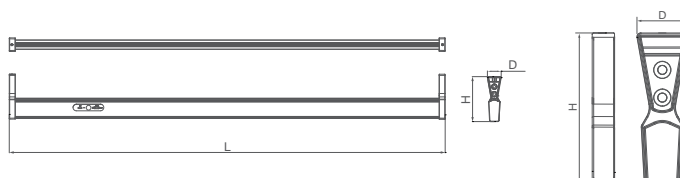

Артикул			Розміри Ш x Д x В	Внутрішня ширина
Винночерв.	Шамп. золото	Еlegant. сірий	-----	564mm
6094560	6104560	6114560	-----	764mm
6094580	6104580	6114580	-----	864mm
6094590	6104590	6114590	-----	864mm