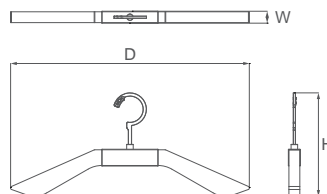

ФУНКЦІЯ

Підходить для підвішування костюмів, суконь, пальт, тощо, легко вибирати і повертати, щоб шафа виглядала охайно і організовано.

ДИЗАЙН

Використовуйте масив дерева для створення, поверхня якого вишукана і гладка, що підходить для комбінування з шафами різного дизайну, різних відтінків і глибини, надаючи шафі вишуканість і виразність.