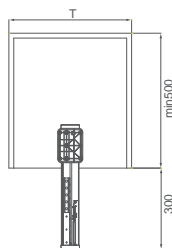

Артикул	Розміри Ш x Д x В		Внутрішня ширина
Винночерв.	Шамп. золото	Елегант. сірий	
6091200	6101200	6111200	335x460x126mm
6091201	6101201	6111201	335x468x136mm

ФУНКЦІЯ

Верхній відділ із рейкою у формі літери "S" підходить для зберігання штанів або рушників. Направляючі з дотягом забезпечують гладке, безшумне і легке використання.

ДИЗАЙН

Верхній монтаж має подвійну направляючу структуру, яка забезпечує ідеальну і докладну збірку компонентів, загальну стабільність та простоту встановлення.

ВИСУВНИЙ ВІШАК ВЕРХНЬОГО МОНТАЖУ

Артикул	Розміри Ш x Д x В		Внутрішня ширина
Винночерв.	Шамп. золото	Елегант. сірий	
6091300	6101300	6111300	92x460x126mm
6091301	6101301	6111301	92x360x126mm