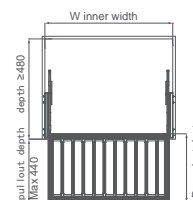

ФУНКЦІЯ

Підходить для зберігання одягу, штанів, рушників тощо. Направляючі з дотягом забезпечують гладке, безшумне і легке використання. Доступні різні специфікації для вибору в залежності від різних типів шаф.

ДИЗАЙН

Збірка компонентів виконана ідеально та докладно, загальна структура стійка і легка у встановленні.