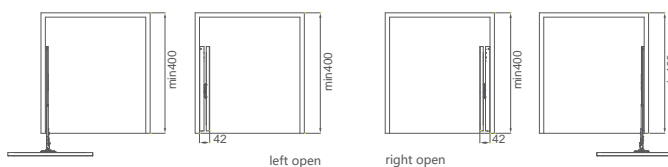

Артикул	Розміри Ш x Д x В		Внутрішня ширина
Винночерв.	Шамп. золото	Елегант. сірий	
6092500	6102500	6112500	42x350x1000mm >280