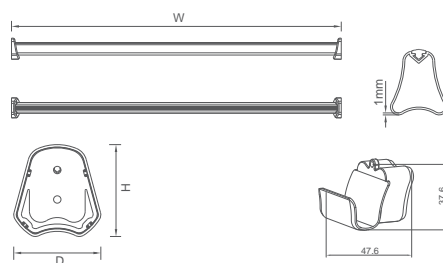

Артикул	Розміри Ш x Д x В		Внутрішня ширина
Винночерв.	Шамп. золото	Елегант. сірий	
6092400	6102400	6112400	90x460x1280mm -----

ФУНКЦІЯ

Приховане ззовні шафи, після висунення повертається на 90 градусів, щоб зекономити простір у шафі.

6092600

6092601

rod connector for corner space
6092602

Винно-червоний

Шампанське золото

Елегантний сірий

Артикул	Довжина	Матеріал
Винночерв.	Шамп. золото	Елегант. сірий
6092600	6102600	6112600
6092601	6102601	6112601
6092602	6102602	6112602
	3000mm	Алюмінієвий сплав
	-----	Цинковий сплав + ABS
	-----	Цинковий сплав