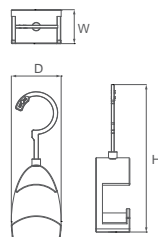

ВІШАК ДЛЯ СУМОЧКИ

Артикул	Розміри (Ш x Д x В)	Внутрішня ширина
6094400	48x70x209mm	-----

ФУНКЦІЯ

Підходить для підвішування всіх видів сумок, легко брати і класти, щоб шафа була чистою та охайною.

ДИЗАЙН

Використовуйте масив дерева для створення, поверхня якого вишукана і гладка, що підходить для комбінування з шафами різного дизайну, різних відтінків і глибини, надаючи шафі вишуканість і виразність.