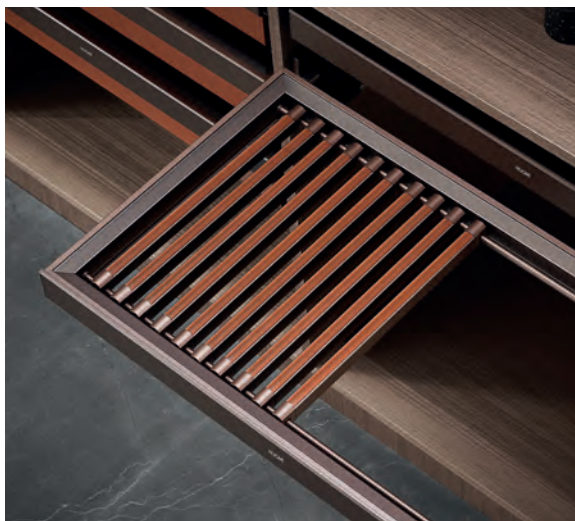

ВИСУВНА ПОЛИЦЯ ДЛЯ ШТАНІВ

ВИСУВНА ПОЛИЦЯ ДЛЯ ШТАНІВ / P.094

Легкозмінні штанги можна переміщати, щоб регулювати відстань, аби штани зберігалися більш зручнішим способом і створювали менше клопотів для їх власників.