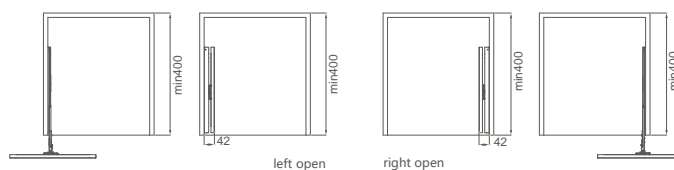

Артикул	Розміри Ш x Д x В		Внутрішня ширина
Винночерв.	Шамп. золото	Елегант. сірий	
6092501	6102501	6112501	42x350x1000mm >280

ФУНКЦІЯ

Приховане всередині шафи, і повертається на 90 градусів, щоб зекономити простір у шафі.