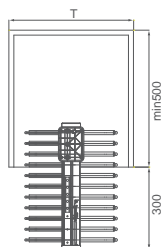

Артикул	Розміри Ш x Д x В		Внутрішня ширина
Винночерв.	Шамп. золото	Елегант. сірий	
6091200	6101200	6111200	335x460x126mm
6091201	6101201	6111201	335x468x136mm

ФУНКЦІЯ

Верхній відділ із рейкою у формі літери "S" підходить для зберігання штанів або рушників. Направляючі з дотягом забезпечують гладке, безшумне і легке використання.

ДИЗАЙН

Верхній монтаж має подвійну направляючу структуру, яка забезпечує ідеальну і докладну збірку компонентів, загальну стабільність та простоту встановлення.

ВИСУВНИЙ ВІШАК ВЕРХНЬОГО МОНТАЖУ

Артикул	Розміри Ш x Д x В		Внутрішня ширина
Винночерв.	Шамп. золото	Елегант. сірий	
6091300	6101300	6111300	92x460x126mm
6091301	6101301	6111301	92x360x126mm