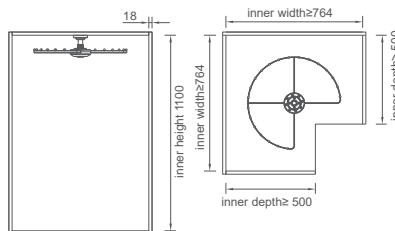

ПОВОРОТНИЙ ВІШАК ВЕРХНЬОГО МОНТАЖУ

Артикул			Розміри Ш x Д x В	Внутрішня ширина
Винночерв.	Шамп. золото	Елегант. сірий		
6091700	6101700	6111700	Ф520xH125mm	≥ 764mm

ФУНКЦІЯ

Підходить для багатофункціонального зберігання різних видів одягу, таких як рушники, одяг, шарфи тощо. Встановлюється в кутову шафу і допомагає максимально використовувати простір у кутовій шафі.