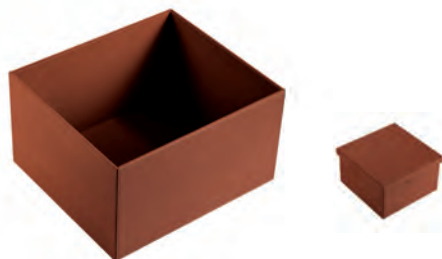

ШКІРЯНИЙ БОКС

Артикул	Розміри (Ш x Д x В)	Внутрішня ширина
6094000	467x414x260mm	-----
	367x364x210mm	-----

ФУНКЦІЯ

Високоякісний шкіряний бокс, підходить для зберігання годинників, прикрас та інших предметів, проста та легка.

ДИЗАЙН

Червона агатова шкіра, має високу сумісність, підходить для комбінування з різними дизайнами та кольорами комодів, надає їм модний і елегантний вигляд, демонструючи вищий клас комоду.