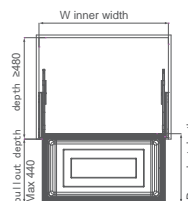

АЛЮМІНІЄВІ КОШИКИ ТА ПОЛИЦІ

АЛЮМІНІЄВА ФРОНТ-ПОЛИЧКА / P.112

Поличка для речей повсякденного користування.

RALPHIE SERIES

ВИСУВНА КОШИК-СІТКА

Артикул			Розміри Ш x Д x В	Внутрішня ширина
Винночерв.	Шамп. золото	Елегант.сірий		
6090160	6100160	6110160	564x466x184mm	560-568mm
6090170	6100170	6110170	664x466x184mm	660-668mm
6090180	6100180	6110180	764x466x184mm	760-768mm
6090190	6100190	6110190	864x466x184mm	860-868mm
6090110	6100110	6110110	964x466x184mm	960-968mm