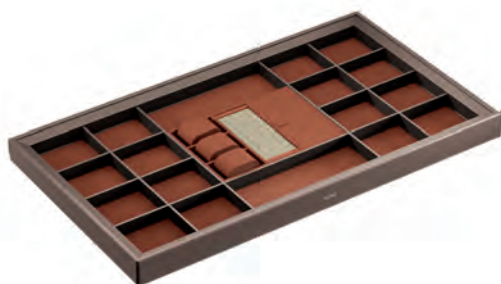

ВИСУВНА ФУНКЦІОНАЛЬНА ПОЛИЦЯ ІЗ ВСТАВКАМИ ДЛЯ ПРИКРАС

Артикул	Розміри Ш x Д x В		Внутрішня ширина
Винночерв.	Шамп. золото	Елегант. сірий	
6094660	6104660	6114660	564x464x66mm
6094670	6104670	6114670	664x464x66mm
6094680	6104680	6114680	764x464x66mm
6094690	6104690	6114690	864x464x66mm
6094610	6104610	6114610	964x464x66mm

ФУНКЦІЯ

Підходить для зберігання прикрас, квадратних предметів, ременів тощо. Направляючі з дотягом забезпечують гладке, безшумне і легке використання. Доступні різні специфікації для вибору в залежності від різних типів шаф.

ДИЗАЙН

Збірка компонентів виконана ідеально і докладно, загальна конструкція стійка і легка у встановленні; текстура вишукана і модна, що надає шафі елегантний характер.