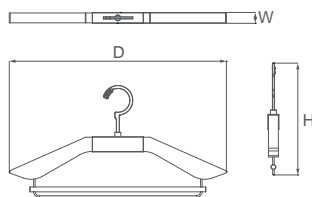

RALPHIE SERIES

ВІШАК ДЛЯ ШТАНІВ

Артикул	Розміри (Ш x Д x В)	Внутрішня ширина
6093300	20x438x238mm	-----

ФУНКЦІЯ

Підходить для підвішування штанів, рушників, тощо, легко вибирати і повертати, щоб шафа виглядала охайно і організовано.