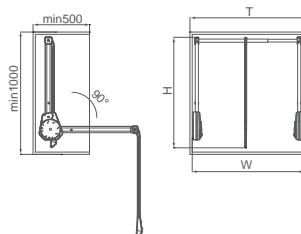

Артикул			Розміри Ш x Д x В	Внутрішня ширина
Винночерв.	Шамп. золото	Елегант. сірий		
6091601	6101601	6111601	(564-764)x150x820mm	564-764mm
6091602	6101602	6111602	(764-1064)x150x820mm	764-1064mm

ФУНКЦІЯ

Підходить для зберігання піджаків, пальт, вечірніх суконь тощо. Допомогає найкраще використовувати простір у шафі.

ДИЗАЙН

Дизайн з можливістю підйому. Збірка компонентів виконана ідеально і ретельно, загальна конструкція стійка і легка в установці.