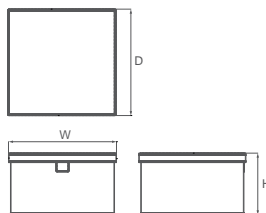

ФУНКЦІЯ

Високоякісний шкіряний бокс, підходить для зберігання годинників, прикрас та інших предметів, проста та легка.

ДИЗАЙН

Червона агатова шкіра, має високу сумісність, підходить для комбінування з різними дизайнами та кольорами комодів, надає їм модний і елегантний вигляд, демонструючи вищий клас комоду.