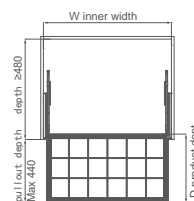

ДИЗАЙН

Збірка компонентів виконана ідеально та докладно, загальна структура стійка і легка у встановленні.

RALPHIE SERIES

ВИСУВНА ФУНКЦІОНАЛЬНА ПОЛИЦЯ

Артикул	Розміри Ш x Д x В		Внутрішня ширина
Винночерв.	Шамп. золото	Елегант. сірий	
6090660	6100660	6110660	564x464x66mm
6090670	6100670	6110670	664x464x66mm
6090680	6100680	6110680	764x464x66mm
6090690	6100690	6110690	864x464x66mm
6090610	6100610	6110610	964x464x66mm