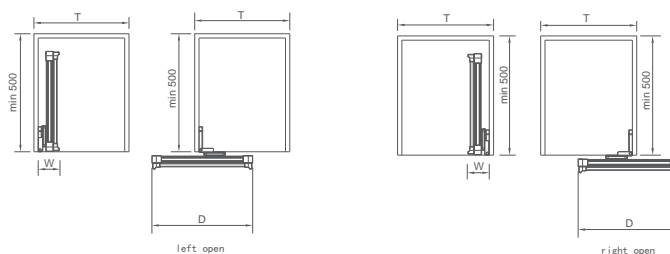

Артикул	Розміри Ш x Д x В		Внутрішня ширина
Винночерв.	Шамп. золото	Елегант. сірий	
6092501	6102501	6112501	42x350x1000mm >280

ФУНКЦІЯ

Приховане всередині шафи, і повертається на 90 градусів, щоб зекономити простір у шафі.

Артикул	Розміри Ш x Д x В		Внутрішня ширина
Винночерв.	Шамп. золото	Елегант. сірий	
6092400	6102400	6112400	90x460x1280mm -----

ФУНКЦІЯ

Приховане ззовні шафи, після висунення повертається на 90 градусів, щоб зекономити простір у шафі.