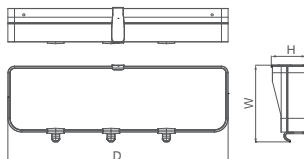

RALPHIE SERIES

АЛЮМІНІЄВА ФРОНТ-ПОЛИЧКА

Артикул	Розміри (Ш x Д x В)		Внутрішня ширина
Винночерв.	Шамп. золото	Елегант. сірий	
6094100	6104100	6114100	139.5x398x65mm

ФУНКЦІЯ

Зовнішній бік одягу і бічна частина шафи можуть служити для розміщення краваток, шовкових шарфів, прикрас та інших предметів, сприяючи зручному зберіганню, щоб комод виглядав акуратним і організованим.

ДИЗАЙН

Збірка компонентів виконана ідеально і докладно, загальна структура стійка і легка в установці, поєднання червоного кольору Нега з агатовою червоною шкірою, надає гардеробу елегантний характер.

ШКІРЯНИЙ БОКС

Артикул	Розміри (Ш x Д x В)	Внутрішня ширина
6094000	467x414x260mm	-----
	367x364x210mm	-----