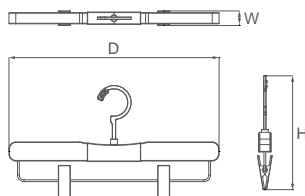

ВІШАК ДЛЯ СПІДНИЦЬ

Артикул	Розміри (Ш x Д x В)	Внутрішня ширина
6093400	26x375x202mm	-----

ФУНКЦІЯ

Підходить для підвішування коротких спідниць, штанів, тощо, легко вибирати і повертати, щоб шафа виглядала охайно і організовано.

ДИЗАЙН

Використовуйте масив дерева для створення, поверхня якого вишукана і гладка, що підходить для комбінування з шафами різного дизайну, різних відтінків і глибини, надаючи шафі вишуканість і виразність.