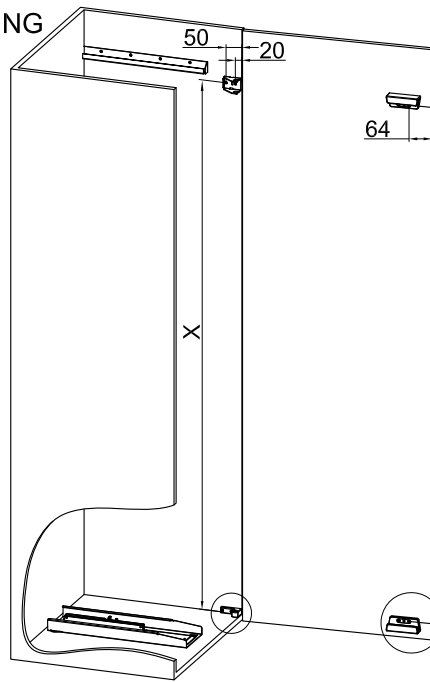

# 1

1X

1X

8X

M4\*16

4 TIERS	
d	e
1156	1180
5 TIERS	
d	e
1406	1480
6 TIERS	
d	e
1756	1780

cabinet width	<b>a</b>
450mm	167.5
600mm	242.5

cabinet width	<b>b</b>
450mm	MIN 414
600mm	MIN 564

**2**

RIGHT OPENING

LEFT OPENING

4 TIERS	
X	Y
1106	1064
5 TIERS	
X	Y
1406	1364
6 TIERS	
X	Y
1706	1664

1X

2X

1X

2X

7

right mounted

(For left mounted door mirror image)

7.1

7.2

2X

1X

8