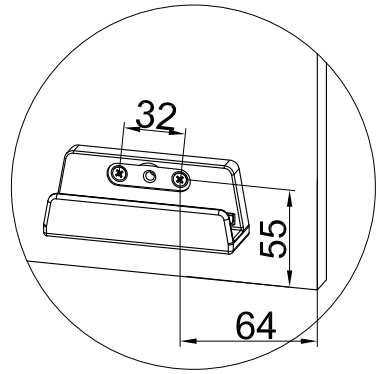

# 1

1X

1X

8X

M4\*16

4 TIERS	
d	e
1156	1180
5 TIERS	
d	e
1406	1480
6 TIERS	
d	e
1756	1780

cabinet width	<b>a</b>
450mm	167.5
600mm	242.5

cabinet width	<b>b</b>
450mm	MIN 414
600mm	MIN 564

**2**

RIGHT OPENING

LEFT OPENING

4 TIERS	
X	Y
1106	1064
5 TIERS	
X	Y
1406	1364
6 TIERS	
X	Y
1706	1664

1X

2X

1X

2X