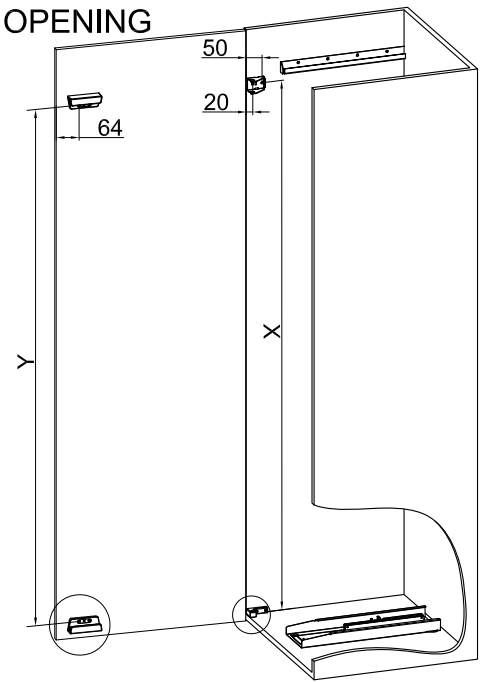

# 1

1X

1X

8X

M4\*16

4 TIERS	
d	e
1156	1180
5 TIERS	
d	e
1406	1480
6 TIERS	
d	e
1756	1780

cabinet width	<b>a</b>
450mm	167.5
600mm	242.5

cabinet width	<b>b</b>
450mm	MIN 414
600mm	MIN 564

**2**

RIGHT OPENING

LEFT OPENING

4 TIERS	
X	Y
1106	1064
5 TIERS	
X	Y
1406	1364
6 TIERS	
X	Y
1706	1664

1X

2X

1X

2X