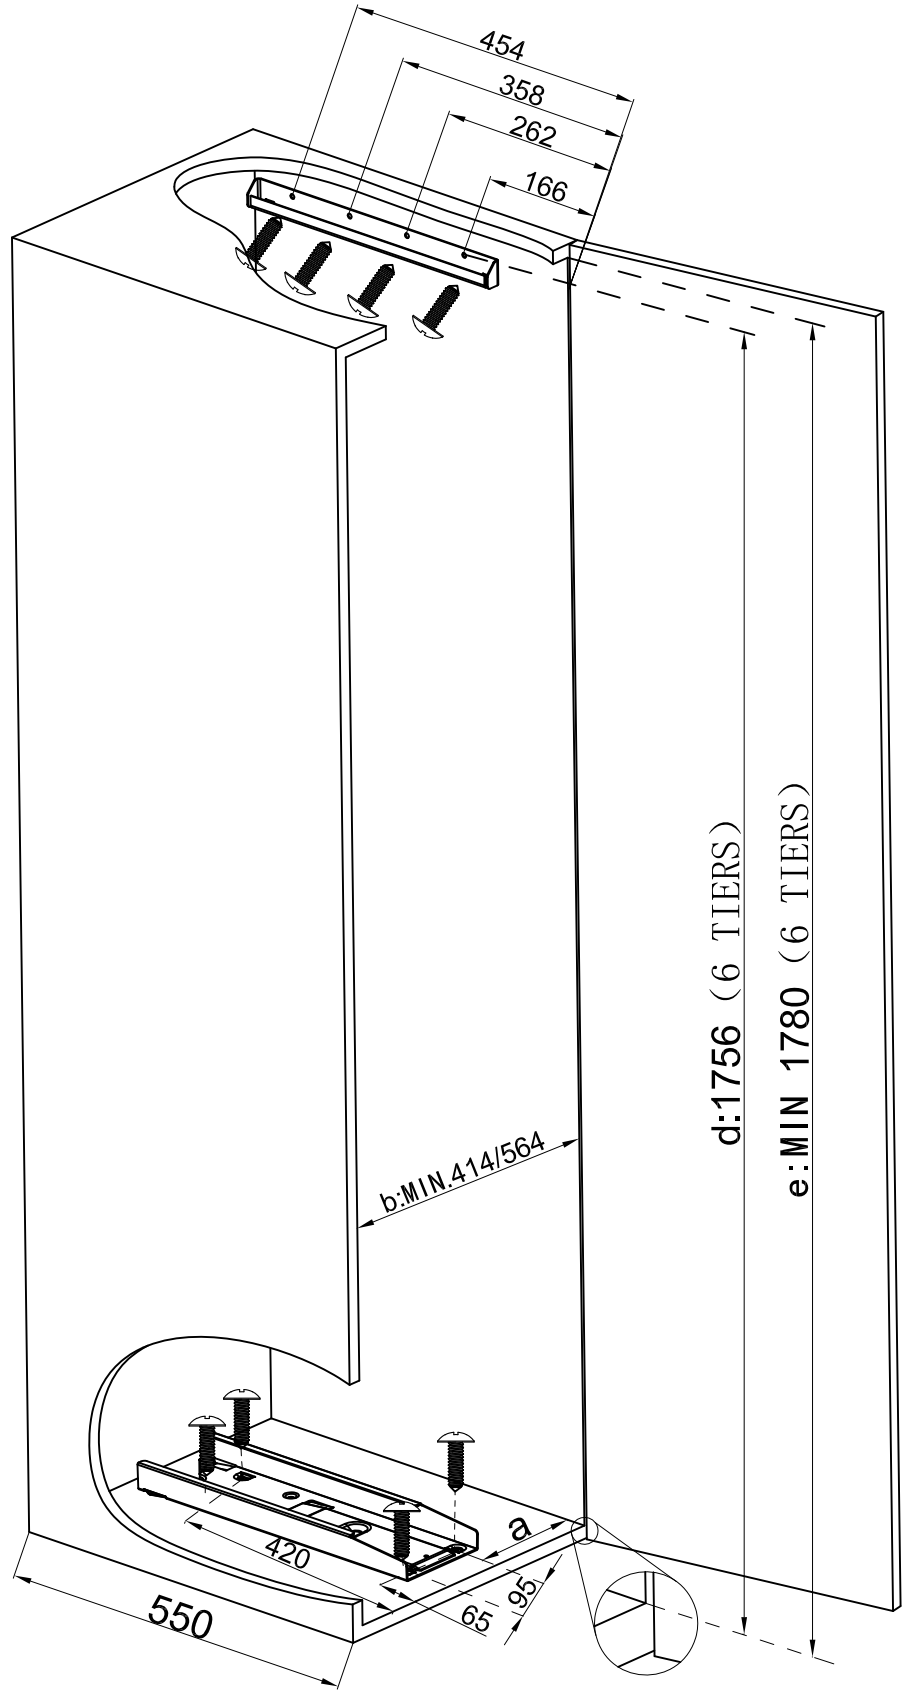

# 1

1X

1X

8X

M4\*16

4 TIERS	
d	e
1156	1180
5 TIERS	
d	e
1406	1480
6 TIERS	
d	e
1756	1780

cabinet width	<b>a</b>
450mm	167.5
600mm	242.5

cabinet width	<b>b</b>
450mm	MIN 414
600mm	MIN 564

**2**

RIGHT OPENING

LEFT OPENING

4 TIERS	
X	Y
1106	1064
5 TIERS	
X	Y
1406	1364
6 TIERS	
X	Y
1706	1664

1X

2X

1X

2X

7

right mounted

(For left mounted door mirror image)

7.1

7.2

2X

1X

8