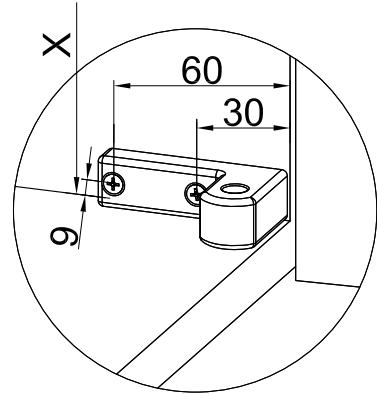

# 1

1X

1X

8X

M4\*16

4 TIERS	
d	e
1156	1180
5 TIERS	
d	e
1406	1480
6 TIERS	
d	e
1756	1780

cabinet width	<b>a</b>
450mm	167.5
600mm	242.5

cabinet width	<b>b</b>
450mm	MIN 414
600mm	MIN 564

**2**

RIGHT OPENING

LEFT OPENING

4 TIERS	
X	Y
1106	1064
5 TIERS	
X	Y
1406	1364
6 TIERS	
X	Y
1706	1664

1X

2X

1X

2X